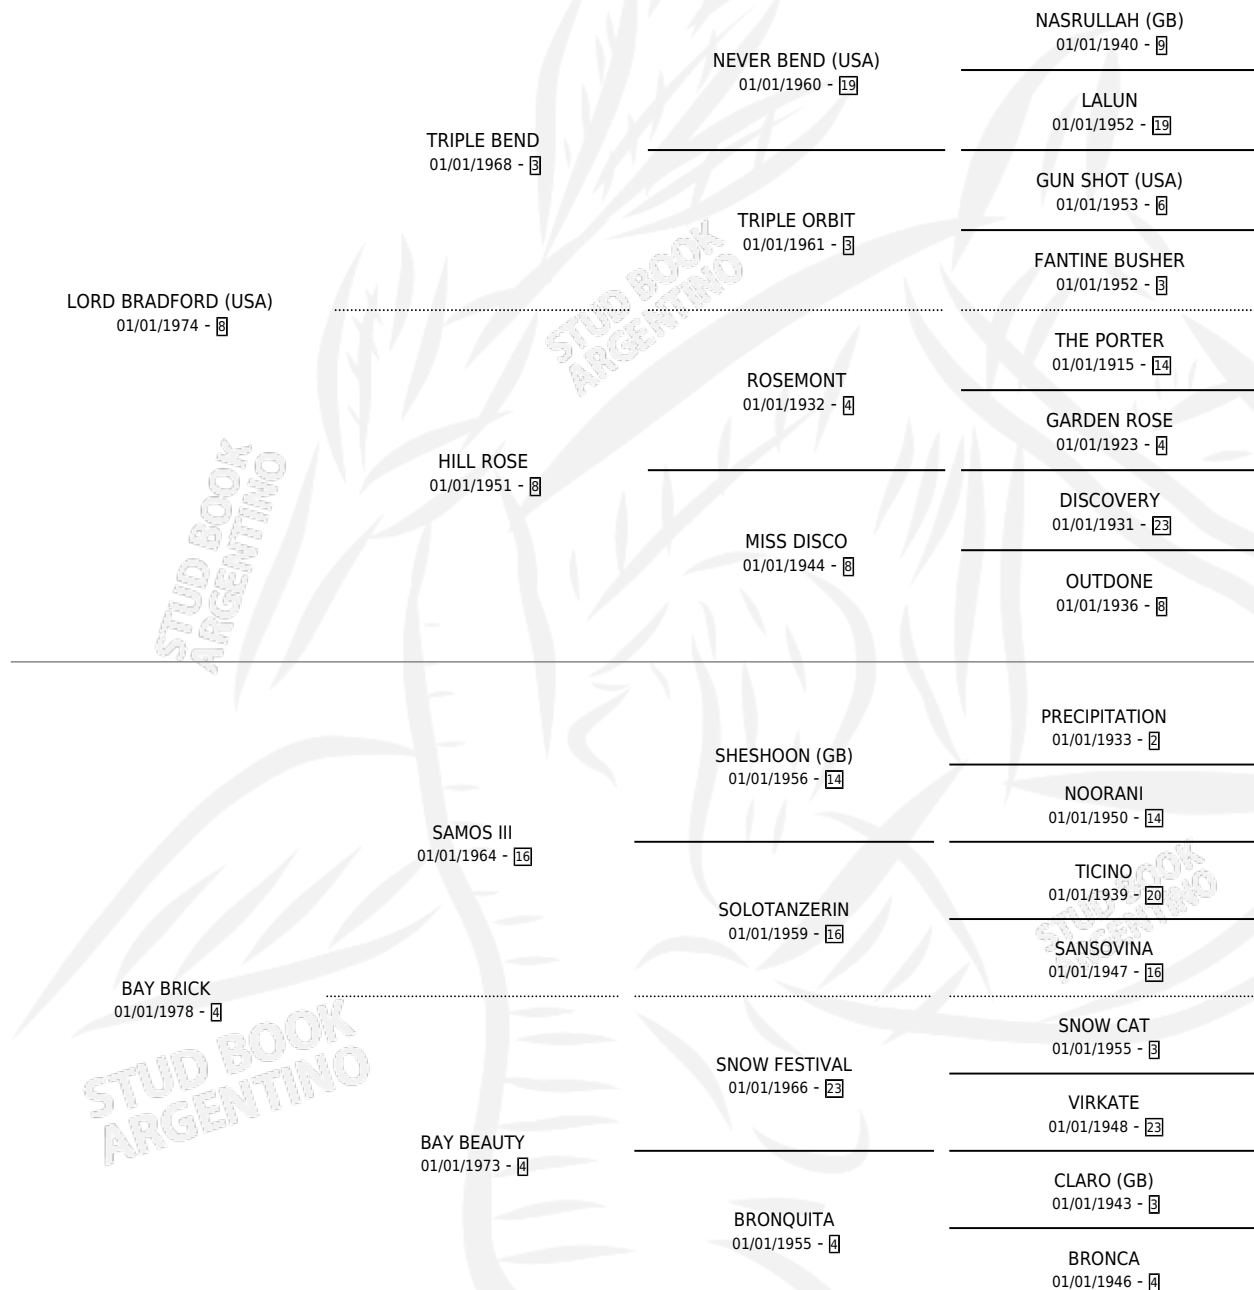

LADY BRICK

por LORD BRADFORD (USA) y BAY BRICK por SAMOS III

Argentina · Hembra · Zaino · SP · 24/02/1986
Familia 4-b · Volumen 32

ESTADO

TIPIFICACIÓN SANGUÍNEA	✓
TIPIFICACIÓN POR ADN	X
PASAPORTE	X
IDENTIFICACIÓN POR MICROCHIP	X
REPRODUCTOR	✓

Lugar de nacimiento: Australes

Criador: Pisani Julio Alberto

~

HIJOS

	MACHOS	HEMBRAS
1 NACIERON	1	0
1 CORRIERON	1	0

SIN ACTUACIONES

PEDIGREE

S

mientos **1** / Efectividad **100%**

PADRILLO	PRODUCTO	CRIADOR	1ER SERVICIO	ÚLTIMO SERVICIO
ROYAL IN	ROYAL BRIK (M Z, 24/10/1993)	SIN DATO	18/11/1992	20/11/1992

LADY BRICK

Datos oficiales del Stud Book Argentino