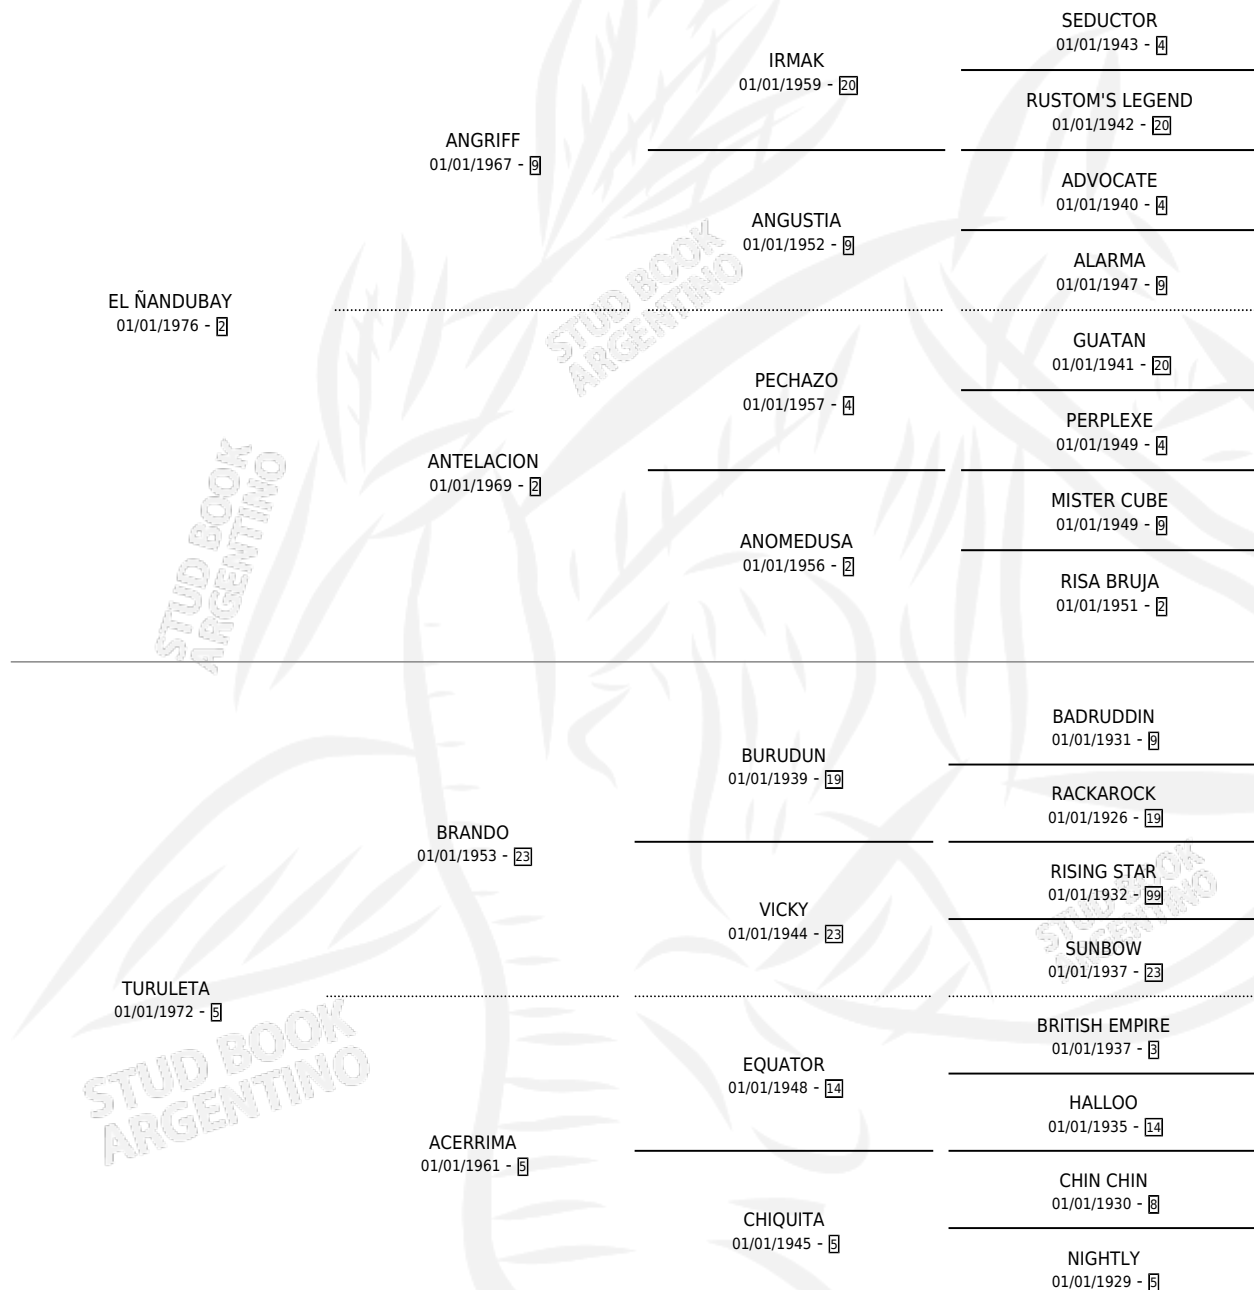

TABALERA

por **EL ÑANDUBAY** y **TURULETA** por **BRANDO**

Argentina · Hembra · Zaino · SP · 22/11/1985
Familia 5-e · Volumen 32

ESTADO

TIPIFICACIÓN SANGUÍNEA	✓
TIPIFICACIÓN POR ADN	X
PASAPORTE	X
IDENTIFICACIÓN POR MICROCHIP	X
REPRODUCTOR	✓

Lugar de nacimiento: El Talero

Criador: Sin dato

~

HIJOS

	MACHOS	HEMBRAS
5 NACIERON	1	4
SIN ACTUACIONES		

PEDIGREE

S

cimientos 5 / Efectividad 50.00%

PADRILLO	PRODUCTO	CRIADOR	1ER SERVICIO	ÚLTIMO SERVICIO
VIZ NUEVO DILEMA	VIZTABA (H Z, 04/09/1998)	SIN DATO	14/09/1997	16/09/1997
TABALERA	∅		15/10/1996	17/10/1996
Datos oficiales del Stud Book Argentino			17/08/1995	23/10/1995
CHARMANT	∅		17/08/1995	23/10/1995
ALELO	ALEFATO (M Z, 11/08/1995)	SIN DATO	05/09/1994	07/09/1994
studbook.org.ar				
CHARMANT	CHARMINA (H Z, 31/08/1994)	SIN DATO	08/08/1993	24/09/1993
ALELO	∅		30/08/1992	31/08/1992
ALELO	DANA BLU (H Z, 23/08/1992)	SIN DATO	02/09/1991	04/09/1991
ALELO	TABALERITA (H Z, 27/08/1991) •MURIÓ EL 31/05/2013•	SIN DATO	08/08/1990	29/08/1990
SOPLO	∅		03/09/1988	26/10/1988
SIN ASIGNAR	∅			