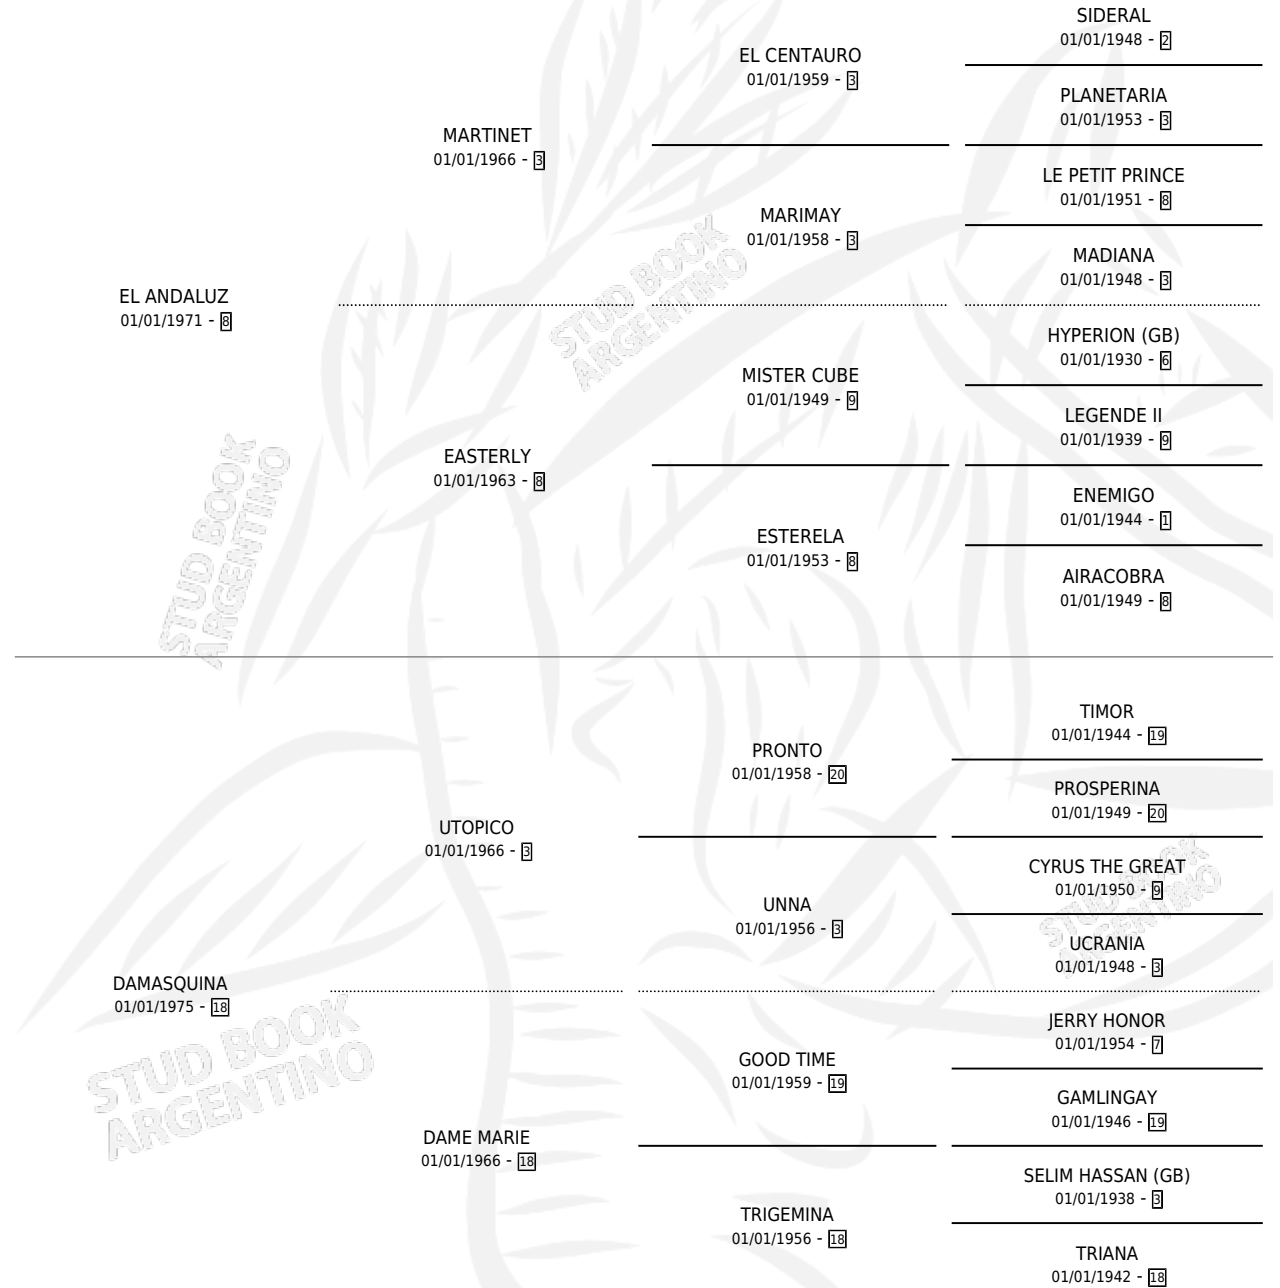

DAMA LUZ

por EL ANDALUZ y DAMASQUINA por UTOPICO

Argentina · Hembra · Zaino · SP · 28/02/1986
Familia 18-a · Volumen 32

ESTADO

TIPIFICACIÓN SANGUÍNEA	X
TIPIFICACIÓN POR ADN	X
PASAPORTE	X
IDENTIFICACIÓN POR MICROCHIP	X
REPRODUCTOR	X

Lugar de nacimiento: Las Ortigas

Criador: Sin dato

PEDIGREE

DAMA LUZ

Datos oficiales del Stud Book Argentino

Documento generado el 04/05/2026

studbook.org.ar