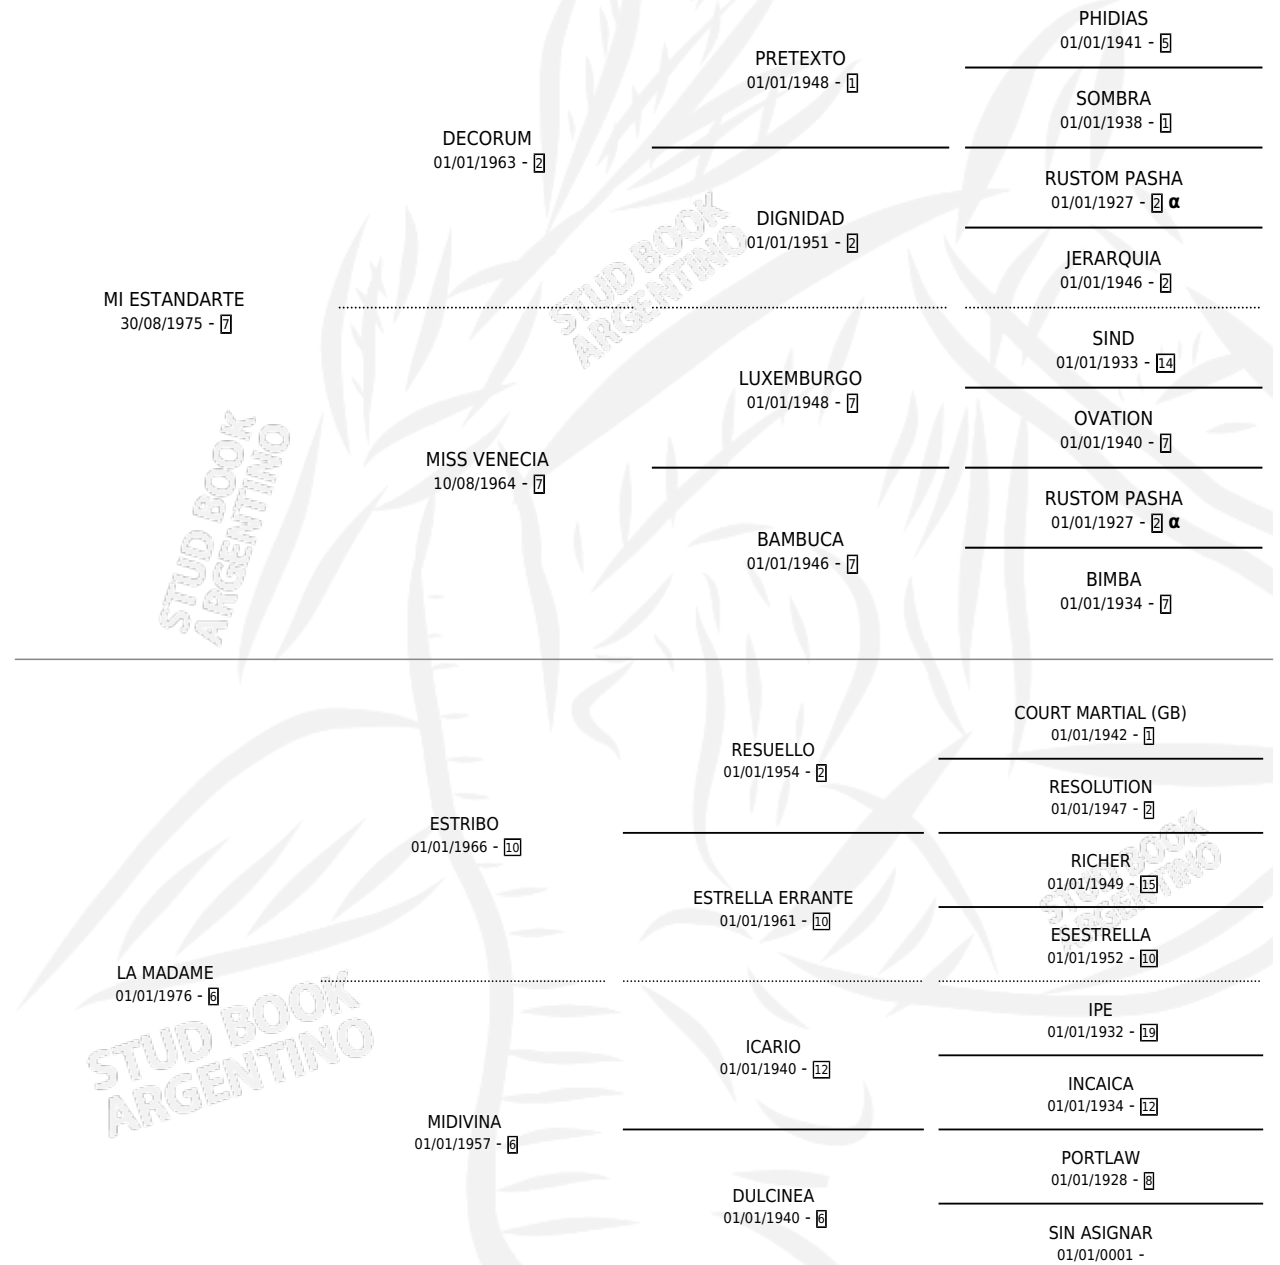

EL MADAMO

por MI ESTANDARTE y LA MADAME por ESTRIBO

Argentina · Macho · Zaino Colorado · SP · 25/07/1985
Familia 6-d · Volumen 32

ESTADO

TIPIFICACIÓN SANGUÍNEA	X
TIPIFICACIÓN POR ADN	X
PASAPORTE	X
IDENTIFICACIÓN POR MICROCHIP	X
REPRODUCTOR	X

Lugar de nacimiento: Los Tres Varones

Criador: Sin dato

PEDIGREE

INBREEDING : α

EL MADAMO

Datos oficiales del Stud Book Argentino

Documento generado el 08/05/2026

studbook.org.ar