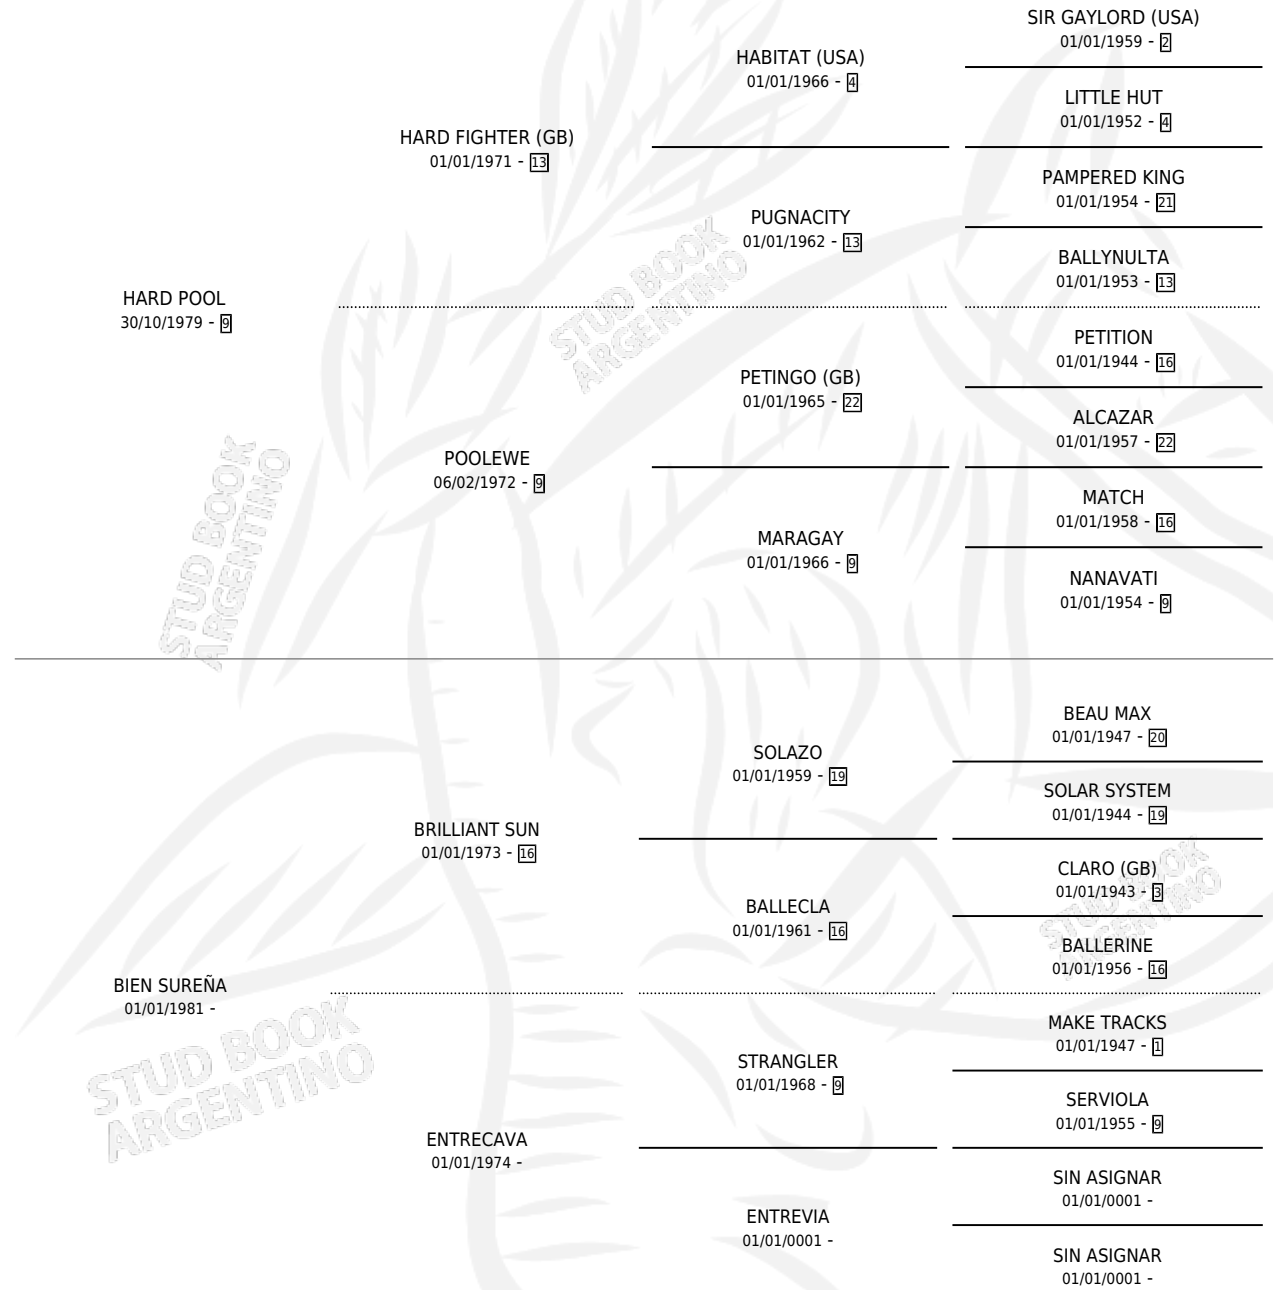

SURERO

por **HARD POOL** y **BIEN SUREÑA** por **BRILLIANT SUN**

Argentina · Macho · Alazan · SP · 03/12/1985
Familia · Volumen 32

ESTADO

TIPIFICACIÓN SANGUÍNEA	X
TIPIFICACIÓN POR ADN	X
PASAPORTE	X
IDENTIFICACIÓN POR MICROCHIP	X
REPRODUCTOR	X

Lugar de nacimiento: Los Bayos

Criador: Sin dato

PEDIGREE

SURERO

Datos oficiales del Stud Book Argentino

Documento generado el 04/05/2026

studbook.org.ar