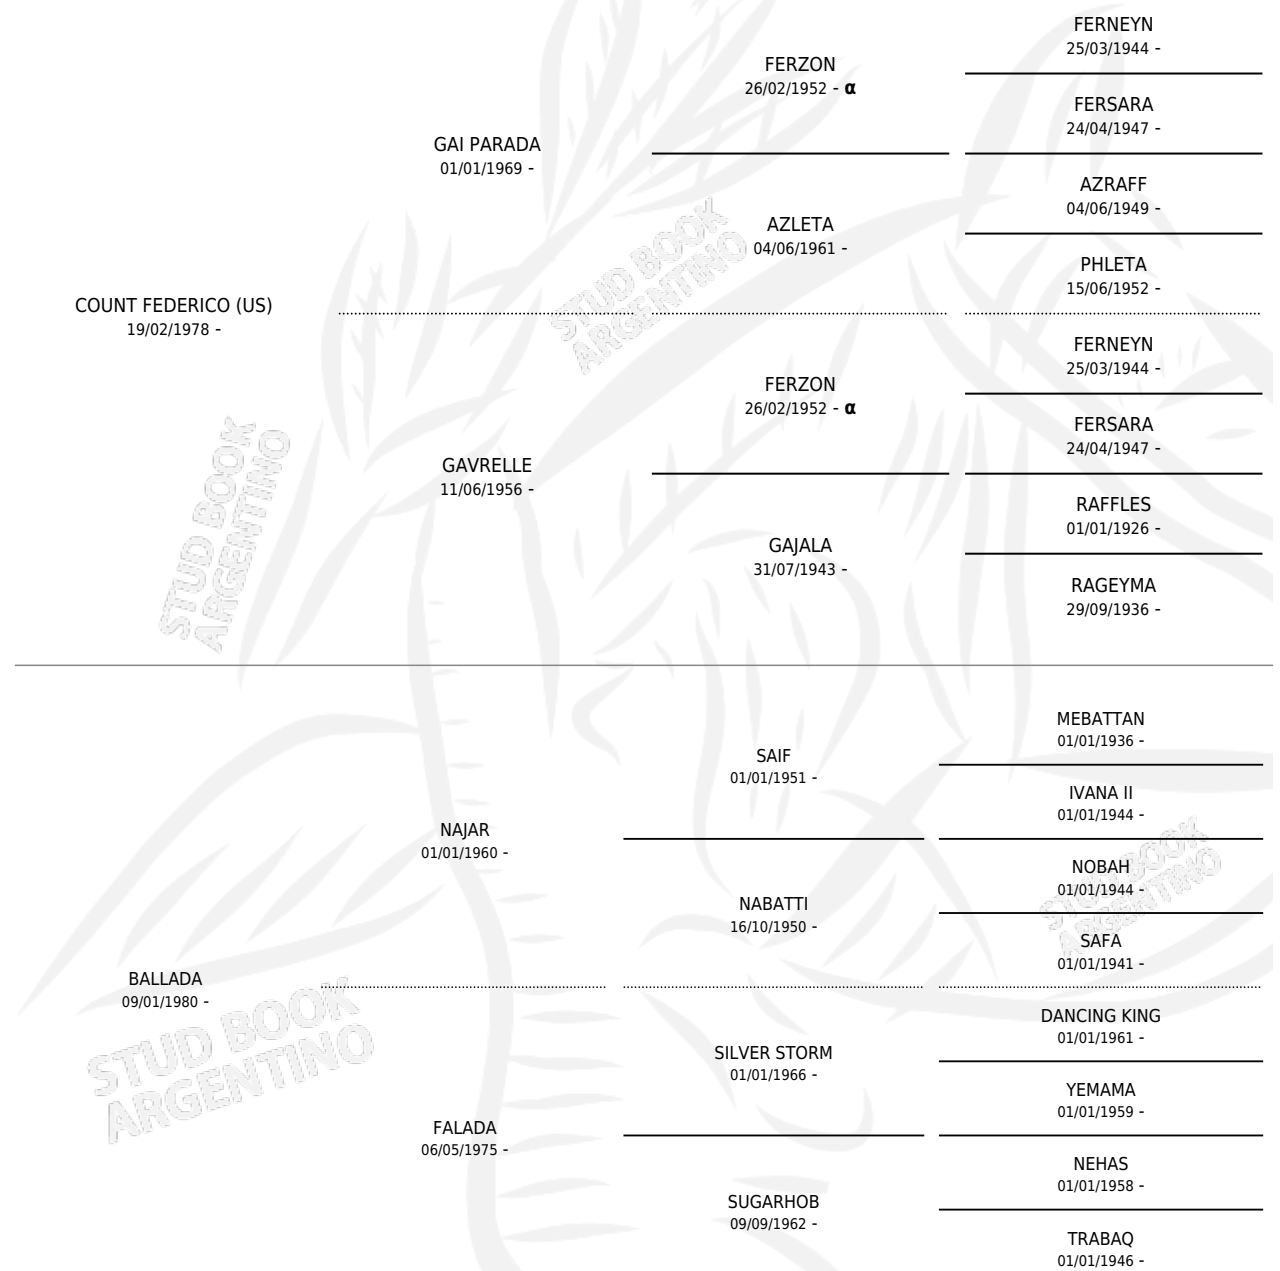

LC BEDUINO

por **COUNT FEDERICO (US)** y **BALLADA por NAJAR**

Argentina · Macho · Zaino Colorado · AP · 09/03/1986
Familia · Volumen 32

ESTADO

TIPIFICACIÓN SANGUÍNEA	✓
TIPIFICACIÓN POR ADN	X
PASAPORTE	X
IDENTIFICACIÓN POR MICROCHIP	X
REPRODUCTOR	✓

Lugar de nacimiento: La Catalina

Criador: Pavon y Los Medanos

~

HIJOS

	MACHOS	HEMBRAS
18 NACIERON	10	8
1 CORRIERON	1	0

SIN ACTUACIONES

PEDIGREE

INBREEDING : α