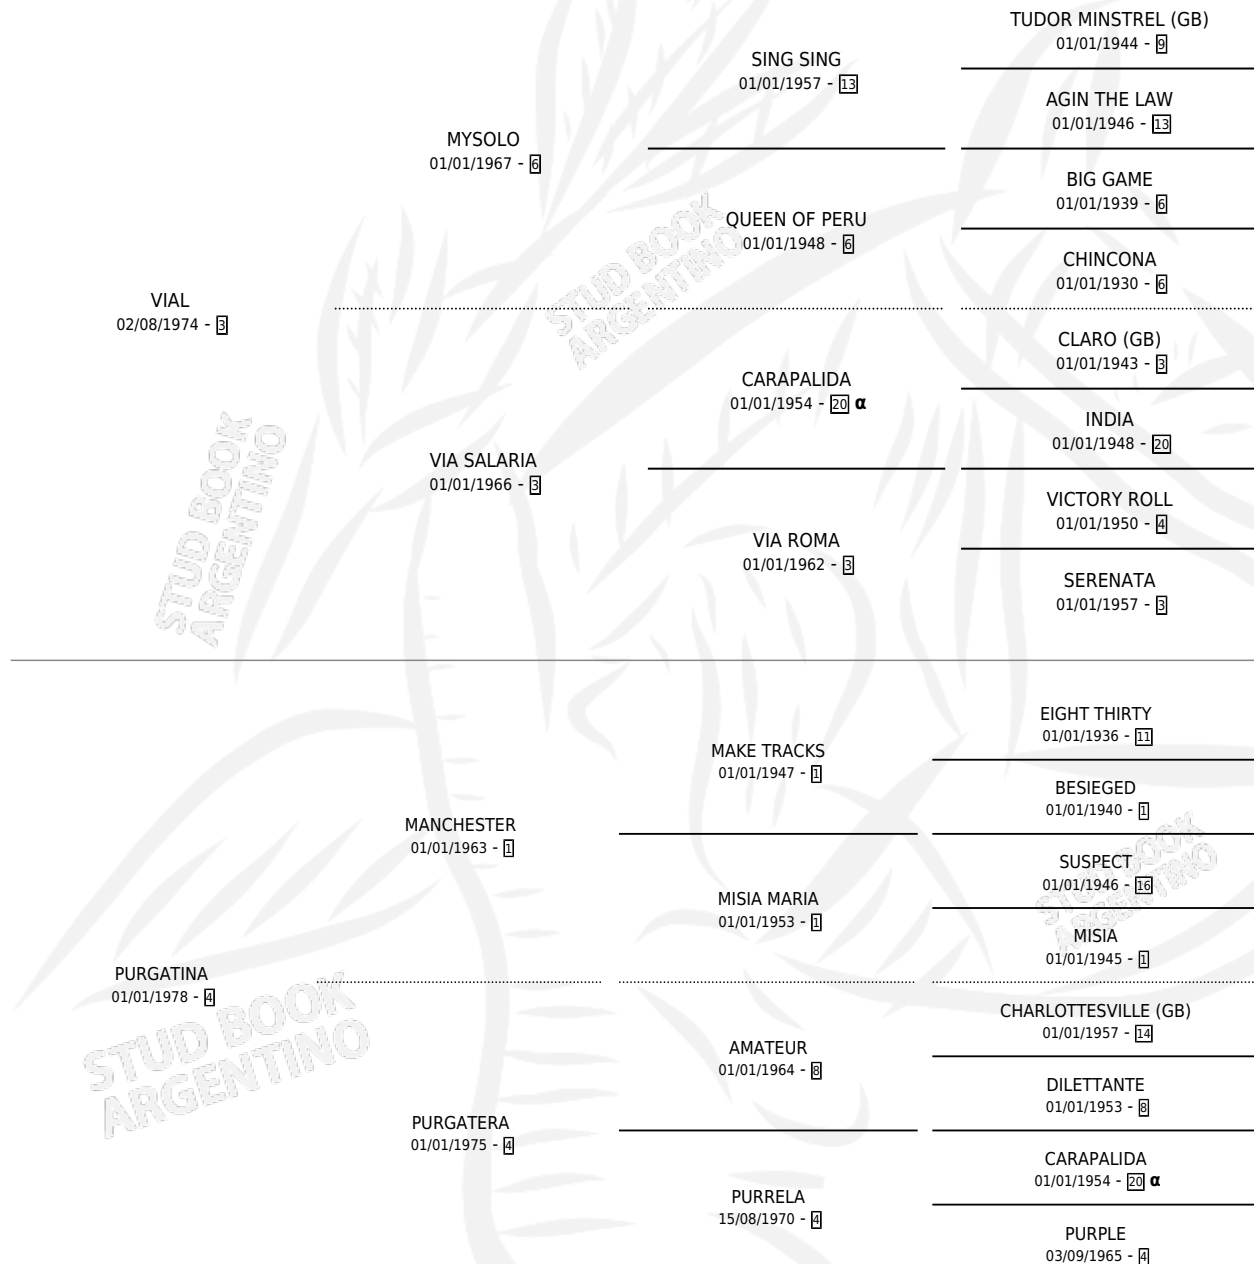

# VIA FLORENCIA

por VIAL y PURGATINA por MANCHESTER

Argentina · Hembra · Alazan · SP · 22/11/1985  
Familia 4-b · Volumen 32

## ESTADO

TIPIFICACIÓN SANGUÍNEA	X
TIPIFICACIÓN POR ADN	X
PASAPORTE	X
IDENTIFICACIÓN POR MICROCHIP	X
REPRODUCTOR	X

**Lugar de nacimiento:** Pichi

**Criador:** Sin dato

## PEDIGREE

INBREEDING :  $\alpha$