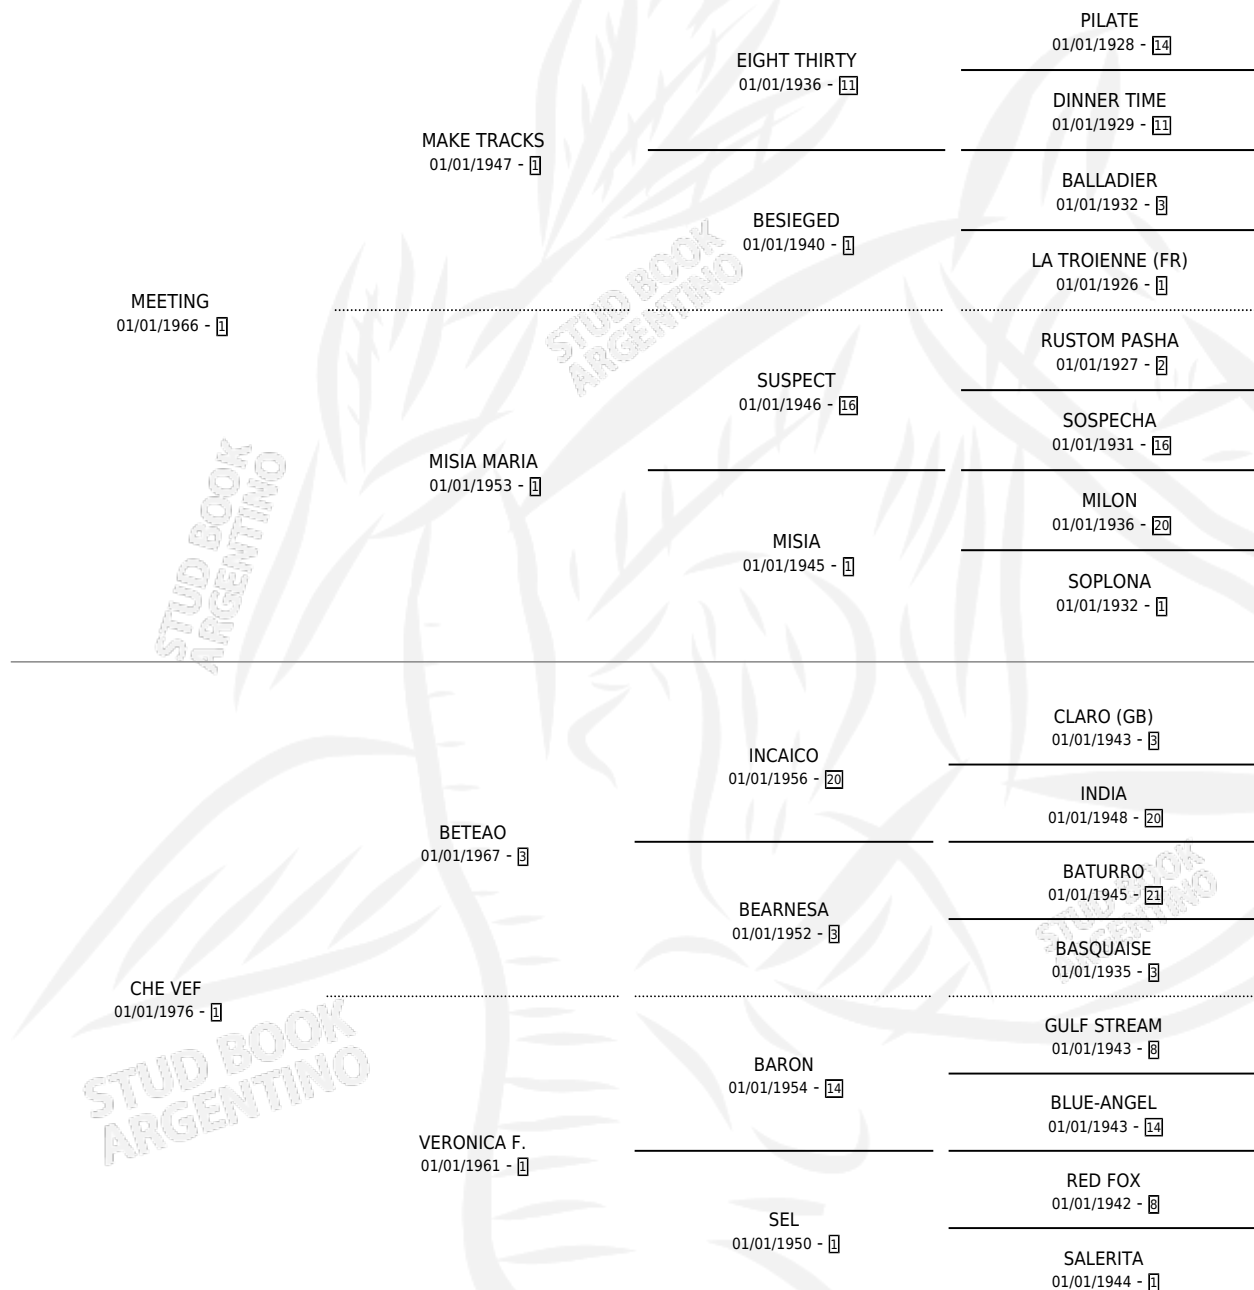

RIO CHEF

por MEETING y CHE VEF por BETEAO

Argentina · Macho · Zaino · SP · 18/11/1985
Familia 1-s · Volumen 32

ESTADO

TIPIFICACIÓN SANGUÍNEA	X
TIPIFICACIÓN POR ADN	X
PASAPORTE	X
IDENTIFICACIÓN POR MICROCHIP	X
REPRODUCTOR	X

Lugar de nacimiento: Costa Del Rio

Criador: Costa Del Rio

PEDIGREE