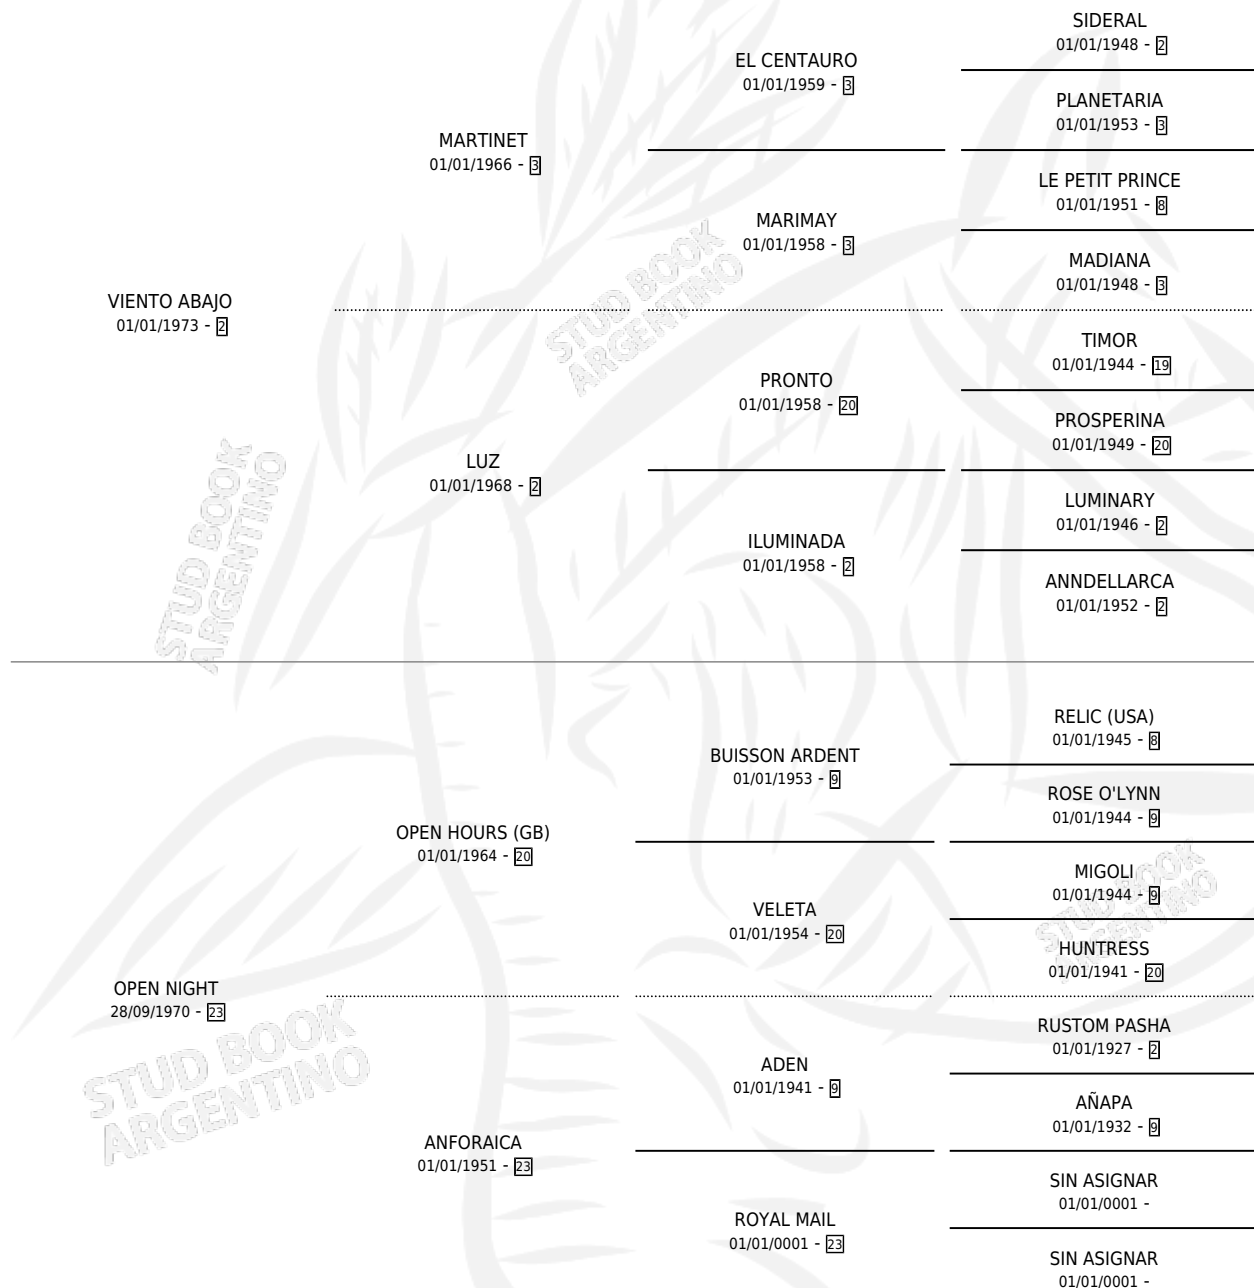

VIENTO GAUCHO

por VIENTO ABAJO y OPEN NIGHT por OPEN HOURS (GB)

Argentina · Macho · Zaino · SP · 04/10/1985
Familia 23-b · Volumen 32

ESTADO

TIPIFICACIÓN SANGUÍNEA	X
TIPIFICACIÓN POR ADN	X
PASAPORTE	X
IDENTIFICACIÓN POR MICROCHIP	X
REPRODUCTOR	X

Lugar de nacimiento: Mere

Criador: Sin dato

PEDIGREE

VIENTO GAUCHO

Datos oficiales del Stud Book Argentino

Documento generado el 09/05/2026

studbook.org.ar