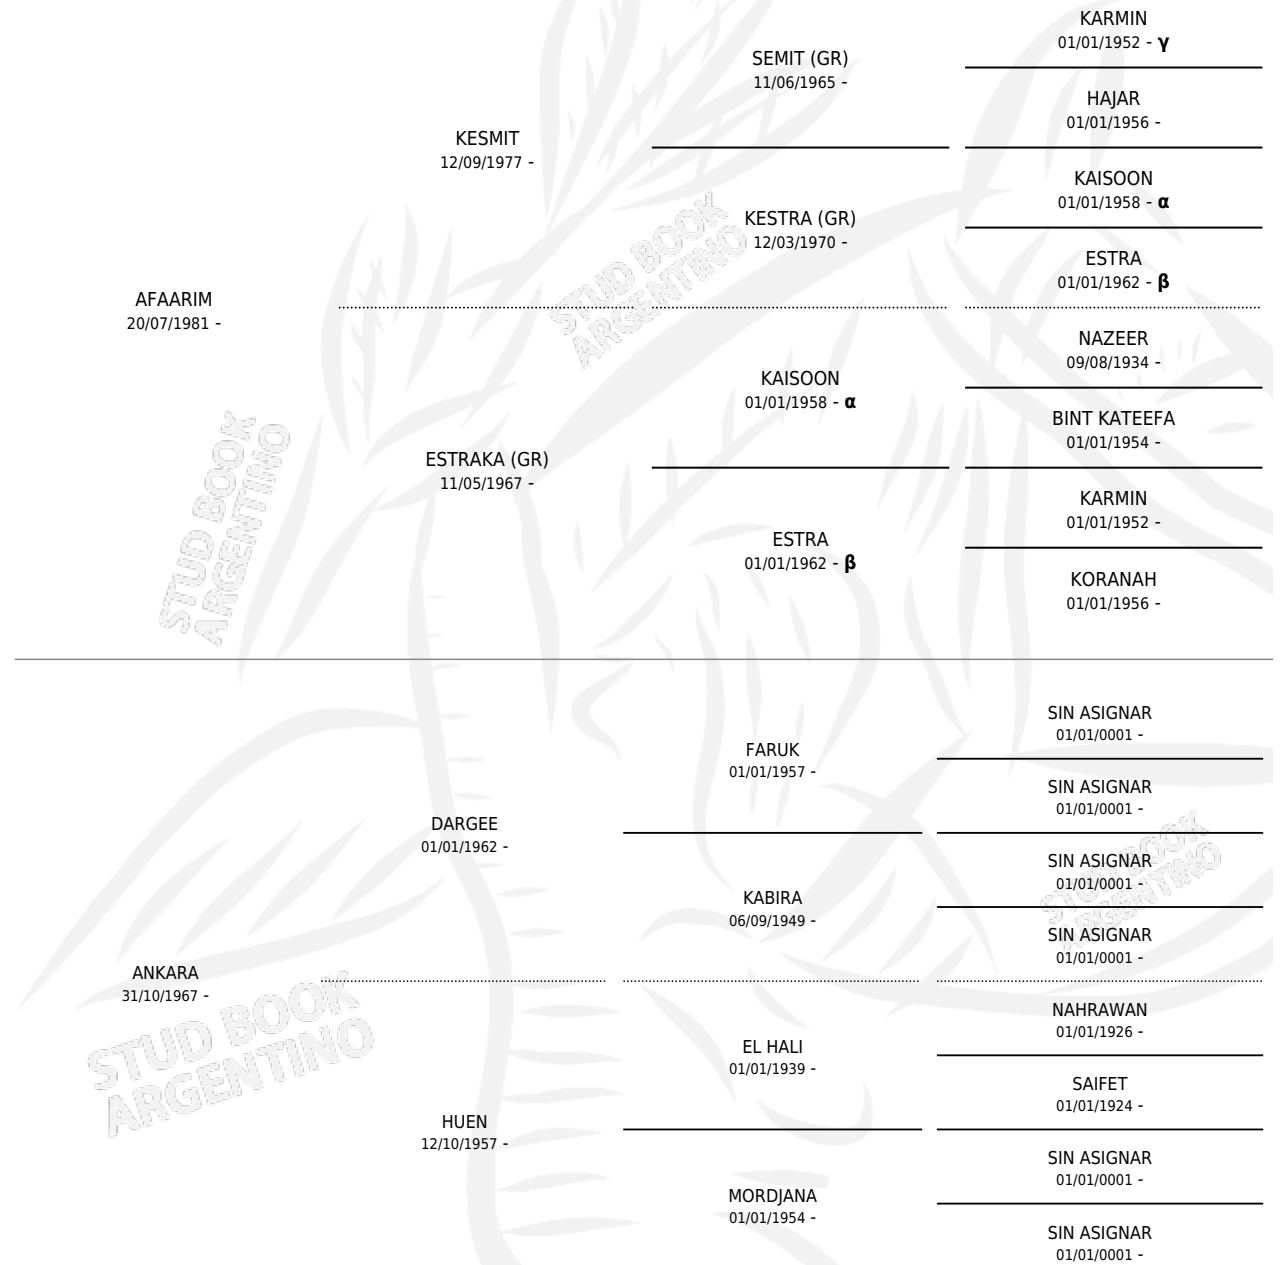

ANKAARIM

por AFAARIM y ANKARA por DARGEE

Argentina · Hembra · Alazan · AP · 07/04/1986
Familia · Volumen 32

ESTADO

TIPIFICACIÓN SANGUÍNEA	✓
TIPIFICACIÓN POR ADN	X
PASAPORTE	X
IDENTIFICACIÓN POR MICROCHIP	X
REPRODUCTOR	✓

Lugar de nacimiento: El Atalaya

Criador: La Catalina

~

HIJOS

	MACHOS	HEMBRAS
3 NACIERON	1	2
SIN ACTUACIONES		

PEDIGREE

INBREEDING : α, β, γ