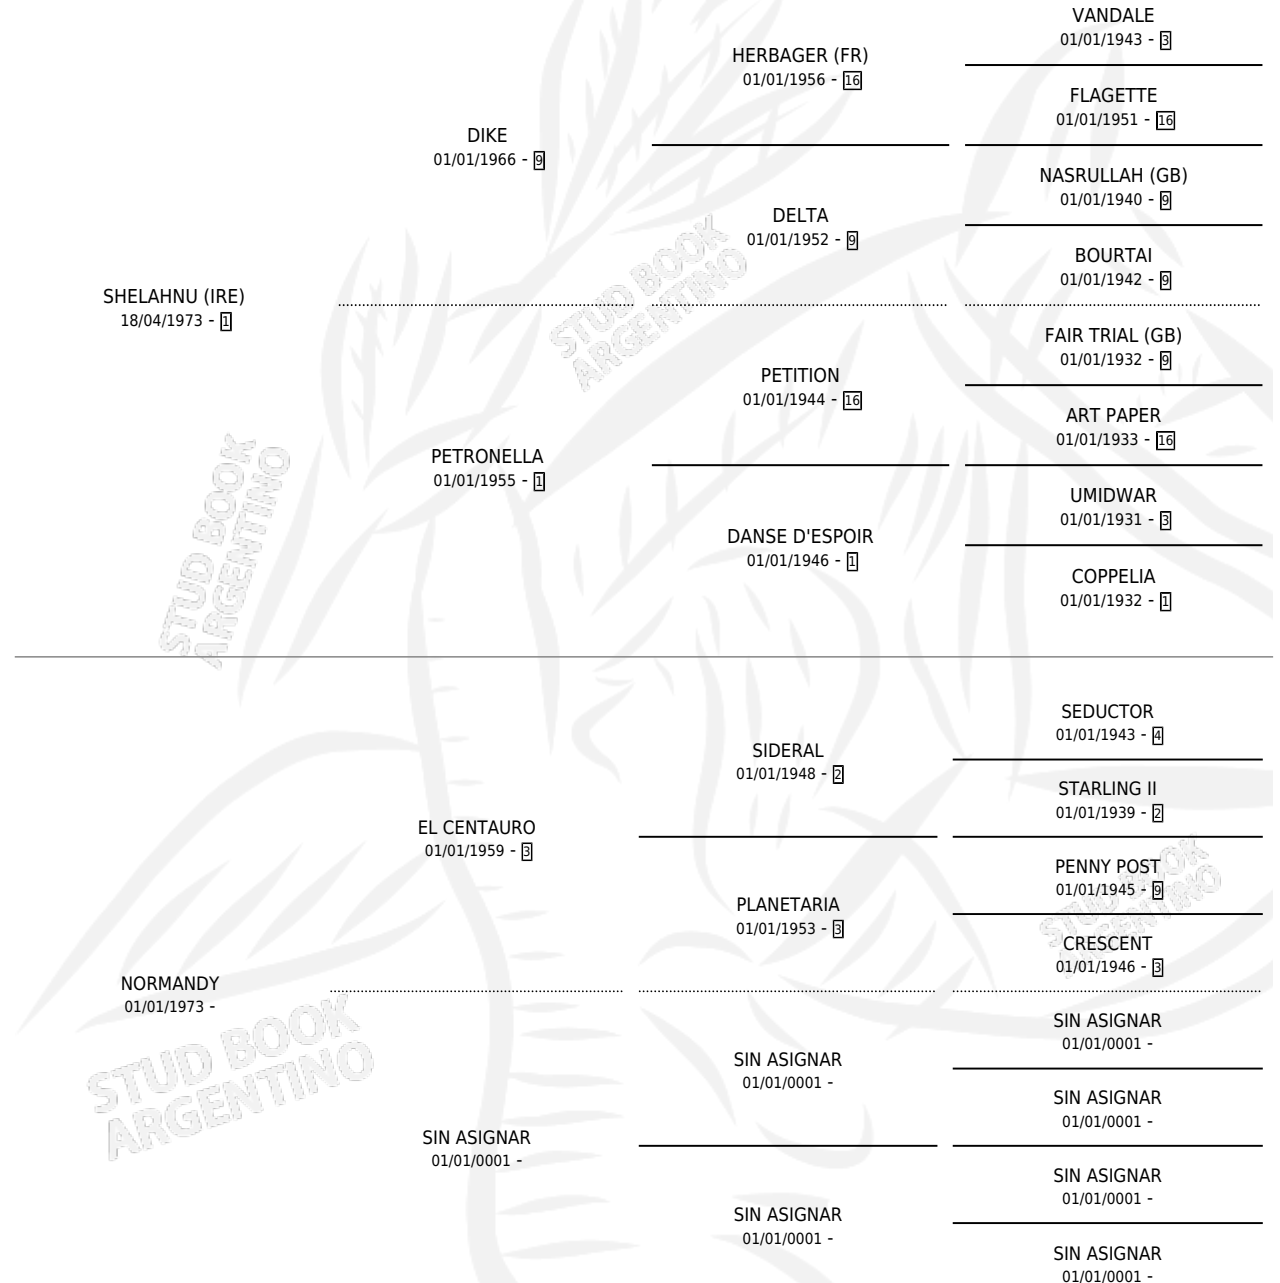

NORMANSHEL

por SHELAHNU (IRE) y NORMANDY por EL CENTAURO

Argentina · Macho · Zaino · SP · 07/11/1985
Familia · Volumen 32

ESTADO

TIPIFICACIÓN SANGUÍNEA	X
TIPIFICACIÓN POR ADN	X
PASAPORTE	X
IDENTIFICACIÓN POR MICROCHIP	X
REPRODUCTOR	X

Lugar de nacimiento: Sonhortsac

Criador: Sin dato

PEDIGREE