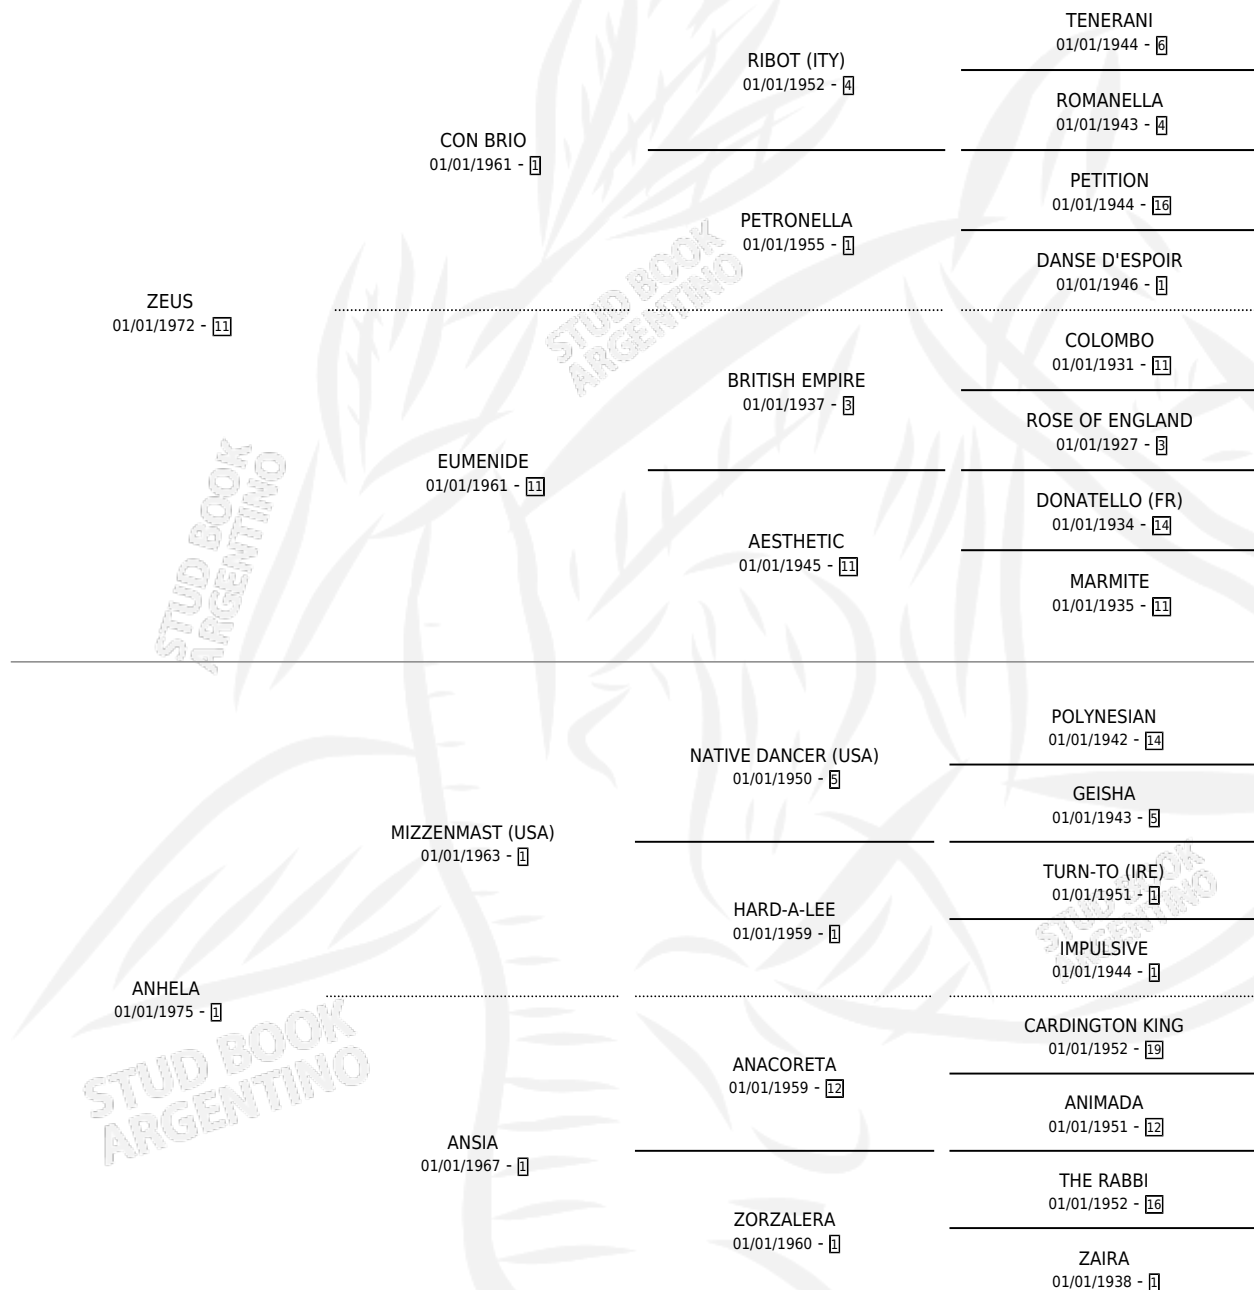

EL PANCHO

por ZEUS y ANHELA por MIZZENMAST (USA)

Argentina · Macho · Zaino · SP · 30/09/1985
Familia 1 · Volumen 32

ESTADO

TIPIFICACIÓN SANGUÍNEA	X
TIPIFICACIÓN POR ADN	X
PASAPORTE	X
IDENTIFICACIÓN POR MICROCHIP	X
REPRODUCTOR	X

Lugar de nacimiento: Sonhortsac

Criador: Sin dato

PEDIGREE

EL PANCHO

Datos oficiales del Stud Book Argentino

Documento generado el 06/05/2026

studbook.org.ar