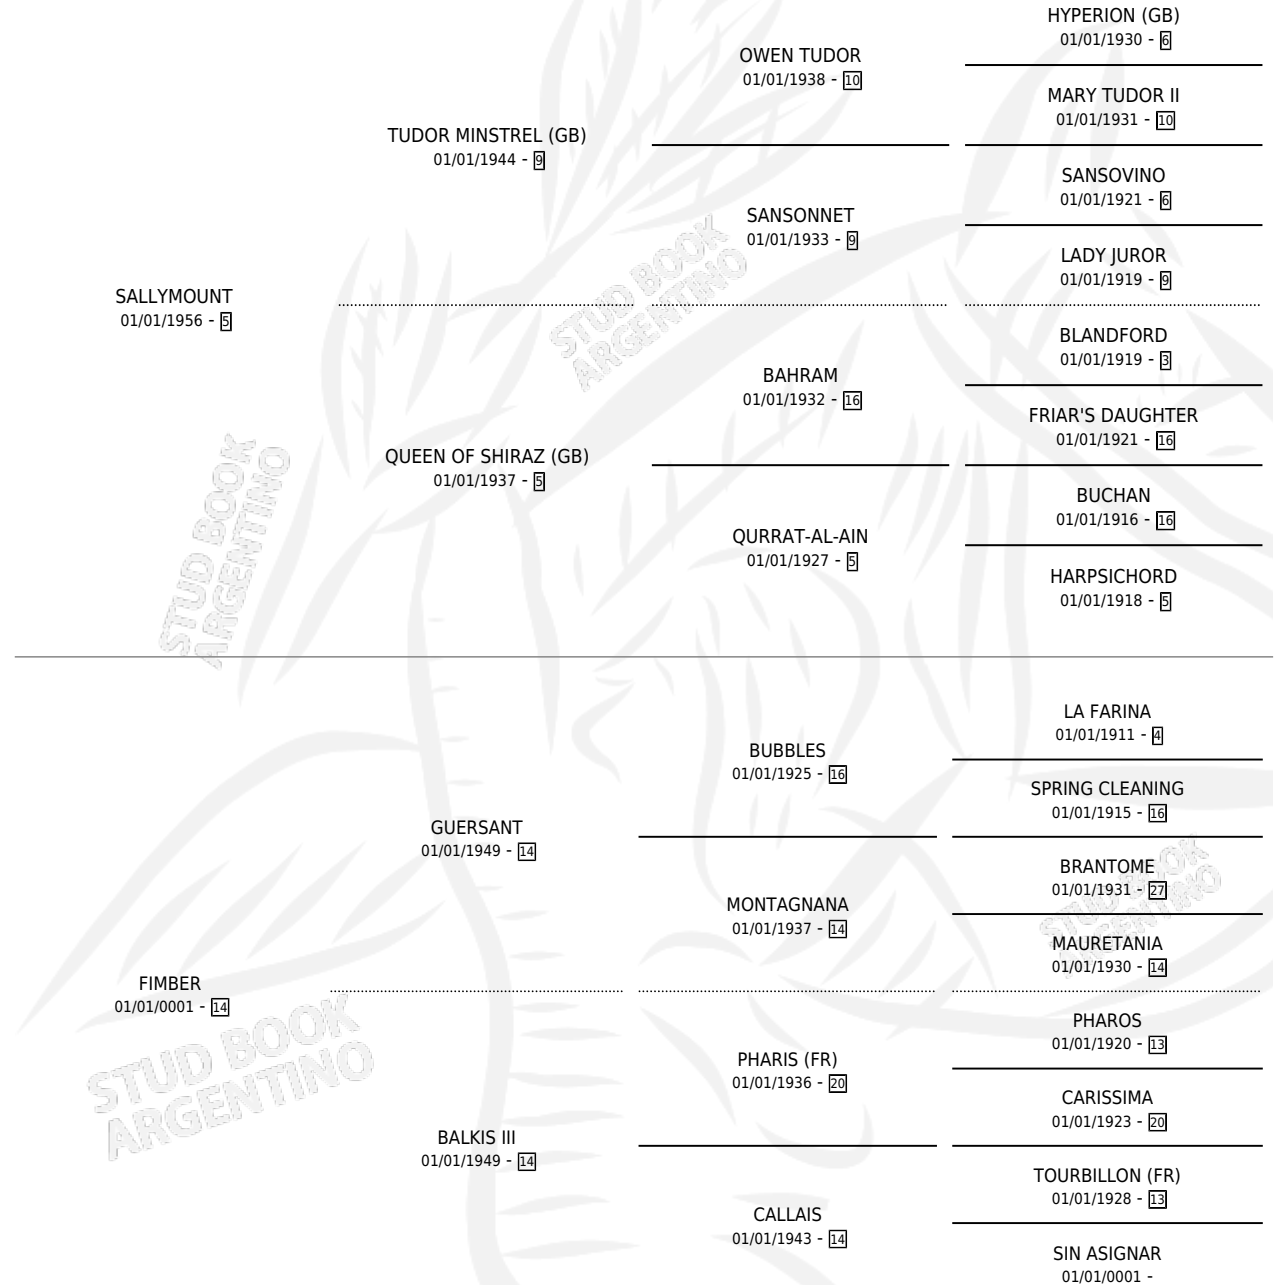

FIRSTLING

por SALLYMOUNT y FIMBER por GUERSANT

Argentina · Macho · Alazan · SP · 22/01/1969
Familia 14-f · Volumen 27

ESTADO

TIPIFICACIÓN SANGUÍNEA	X
TIPIFICACIÓN POR ADN	X
PASAPORTE	X
IDENTIFICACIÓN POR MICROCHIP	X
REPRODUCTOR	X

Lugar de nacimiento: Campo particular

Criador: Sin dato

PEDIGREE

FIRSTLING

Datos oficiales del Stud Book Argentino

Documento generado el 25/04/2026

studbook.org.ar