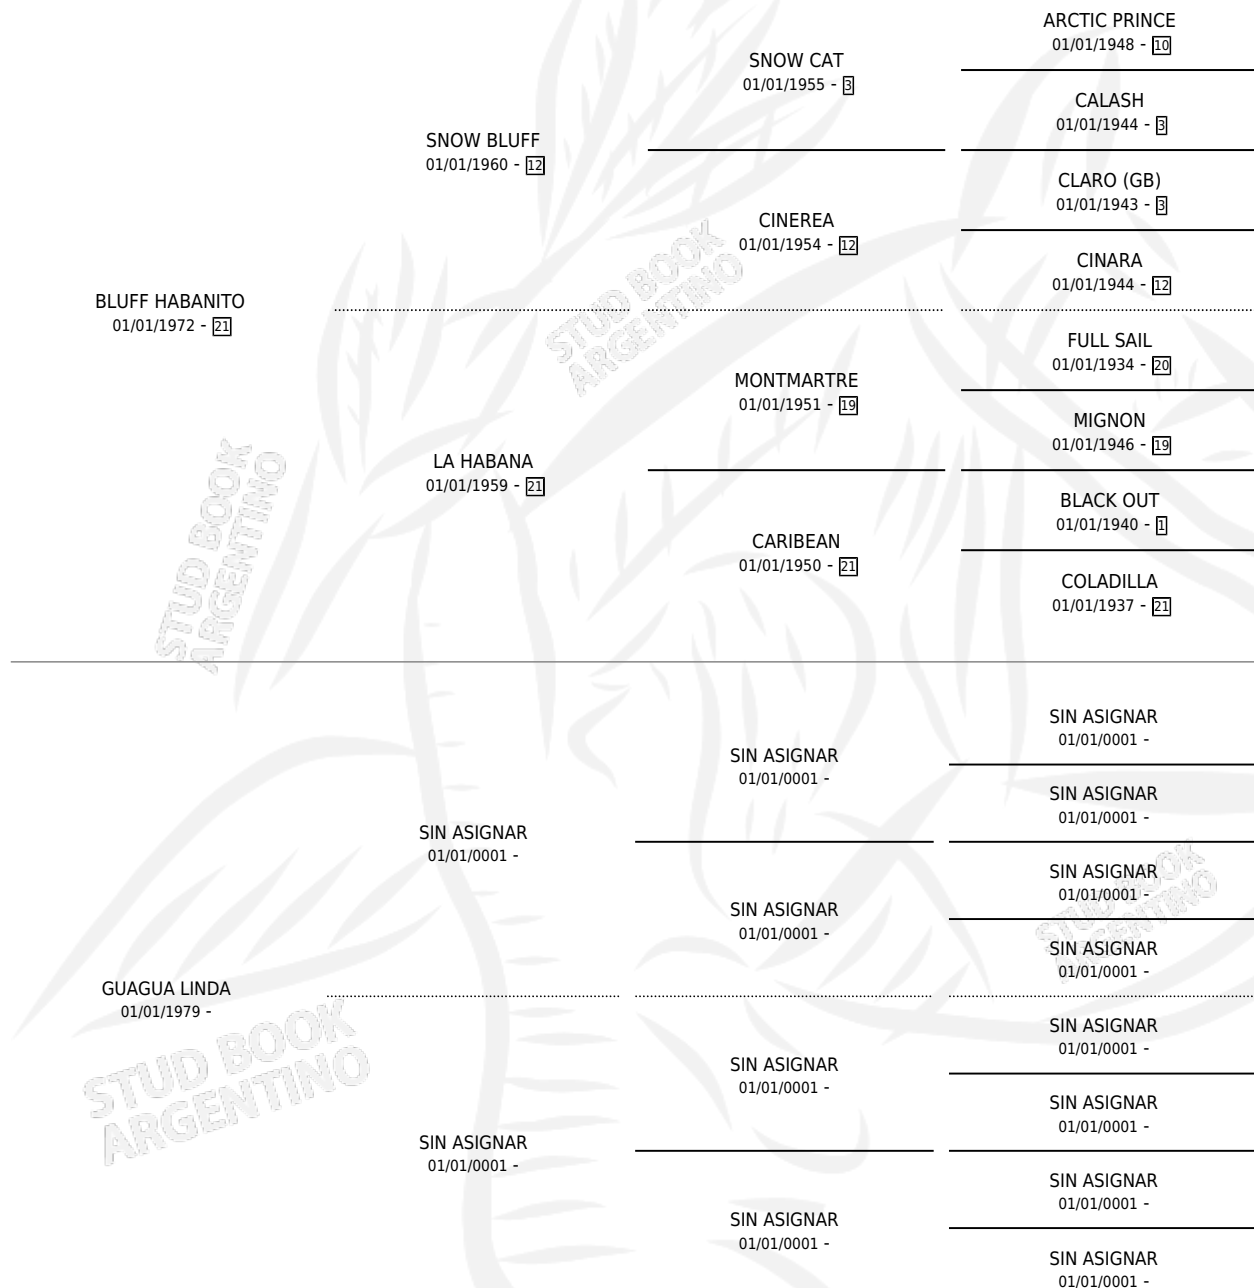

GUAGUITO BLUFF

por **BLUFF HABANITO** y **GUAGUA LINDA** por **SIN ASIGNAR**

Argentina · Macho · Zaino · SP · 01/11/1985
Familia · Volumen 32

ESTADO

TIPIFICACIÓN SANGUÍNEA	X
TIPIFICACIÓN POR ADN	X
PASAPORTE	X
IDENTIFICACIÓN POR MICROCHIP	X
REPRODUCTOR	X

Lugar de nacimiento: Pamela
Criador: Sin dato

PEDIGREE

GUAGUITO BLUFF

Datos oficiales del Stud Book Argentino

Documento generado el 12/06/2026

studbook.org.ar