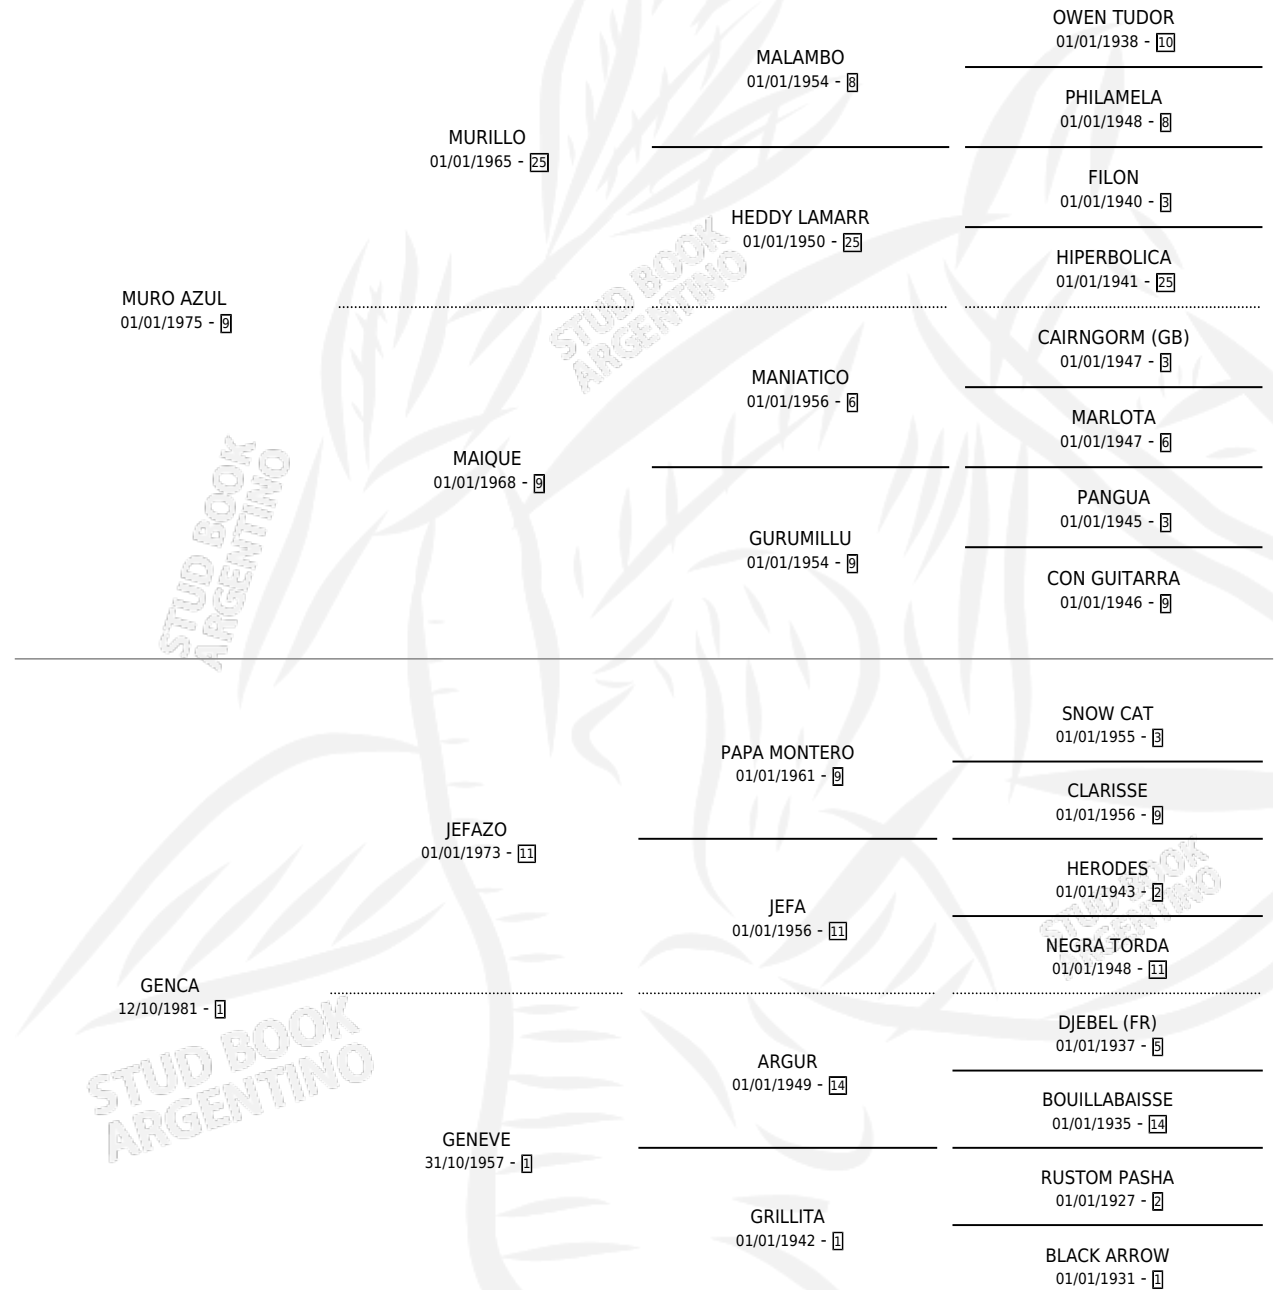

MURALBA

por MURO AZUL y GENCA por JEFAZO

Argentina · Hembra · Zaino · SP · 10/12/1985
Familia 1-h · Volumen 32

ESTADO

TIPIFICACIÓN SANGUÍNEA	X
TIPIFICACIÓN POR ADN	X
PASAPORTE	X
IDENTIFICACIÓN POR MICROCHIP	X
REPRODUCTOR	X

Lugar de nacimiento: Las Nenas

Criador: Sin dato

PEDIGREE

MURALBA

Datos oficiales del Stud Book Argentino

Documento generado el 12/06/2026

studbook.org.ar