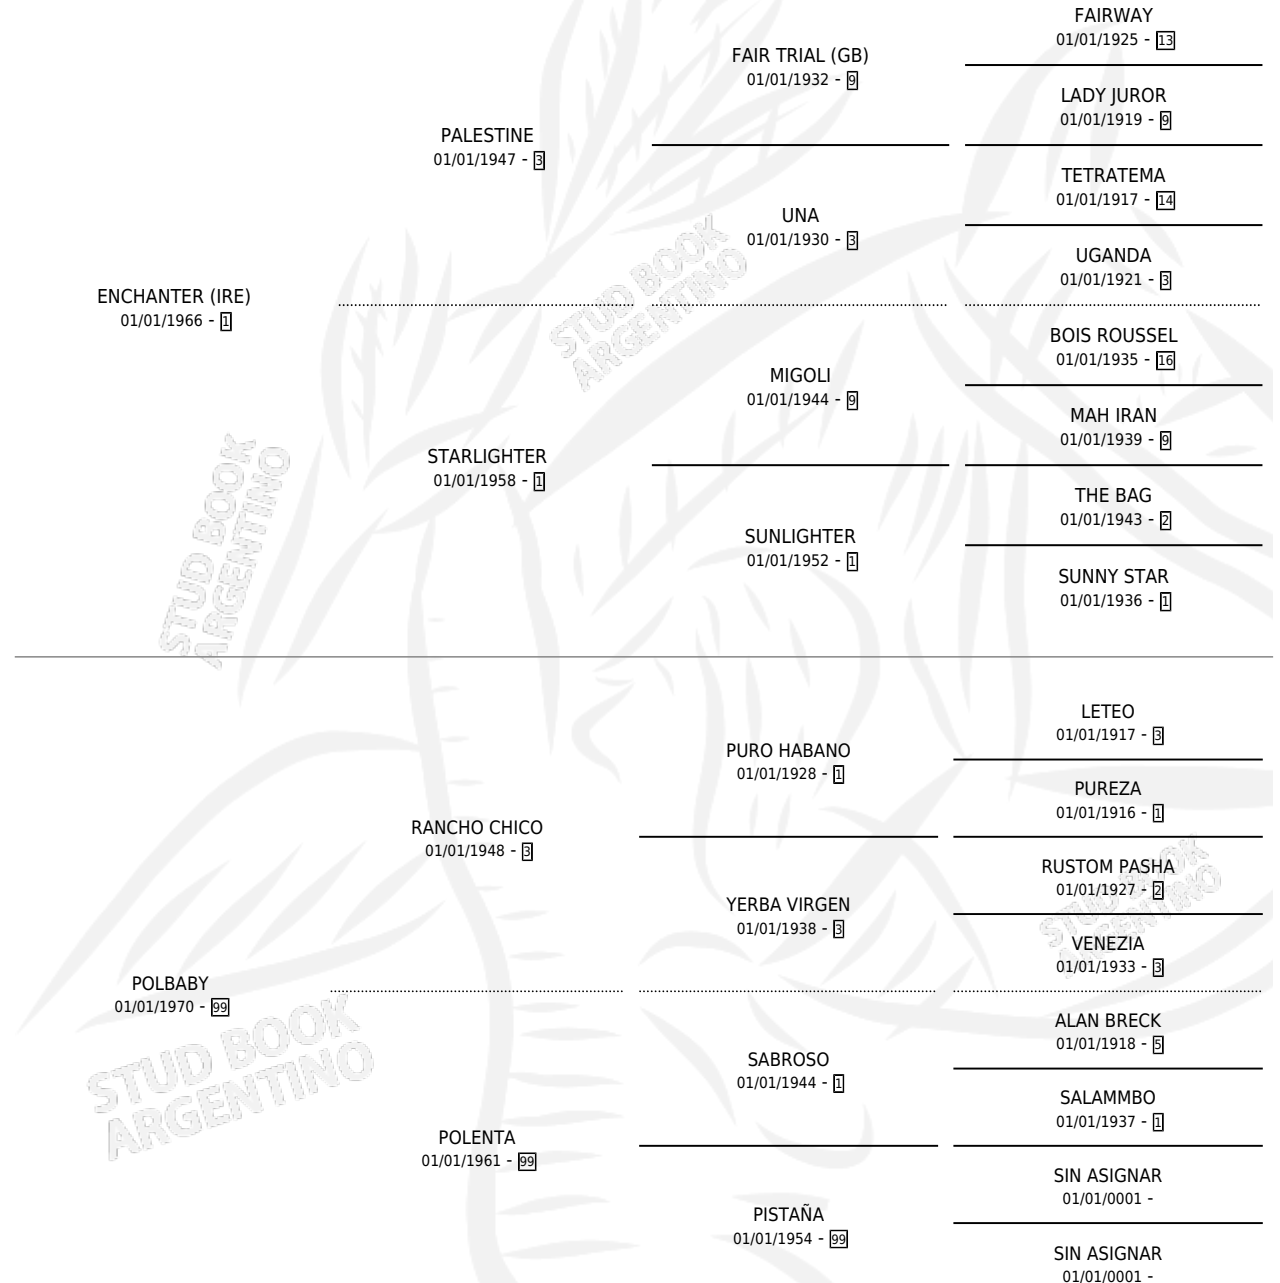

EUROPEA

por ENCHANTER (IRE) y POLBABY por RANCHO CHICO

Argentina · Hembra · Alazan · SP · 29/03/1986
Familia 99 · Volumen 32

ESTADO

TIPIFICACIÓN SANGUÍNEA	X
TIPIFICACIÓN POR ADN	X
PASAPORTE	X
IDENTIFICACIÓN POR MICROCHIP	X
REPRODUCTOR	X

Lugar de nacimiento: El Rancho

Criador: Asociacion Cooperativa De Criadores De Caballos De Carrera

PEDIGREE

EUROPEA

Datos oficiales del Stud Book Argentino

Documento generado el 07/05/2026

studbook.org.ar