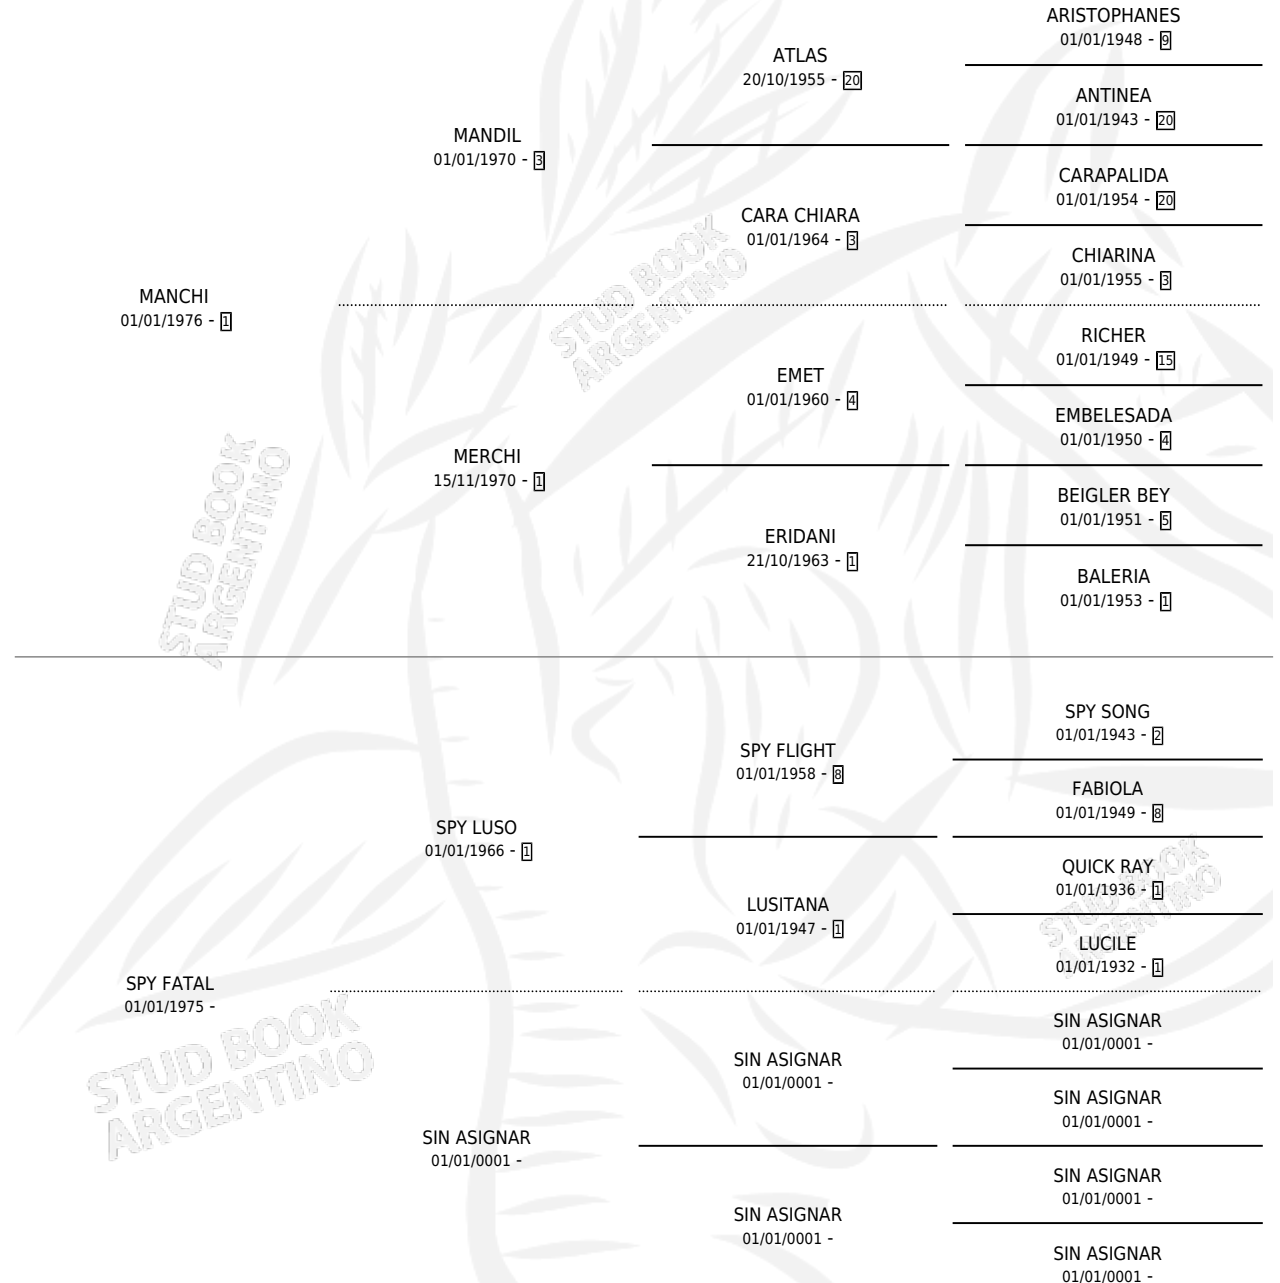

MANCHI FATAL

por MANCHI y SPY FATAL por SPY LUSO

Argentina · Hembra · Zaino · SP · 22/11/1985
Familia · Volumen 32

ESTADO

TIPIFICACIÓN SANGUÍNEA	X
TIPIFICACIÓN POR ADN	X
PASAPORTE	X
IDENTIFICACIÓN POR MICROCHIP	X
REPRODUCTOR	X

Lugar de nacimiento: El Lobaton

Criador: Sin dato

PEDIGREE

MANCHI FATAL

Datos oficiales del Stud Book Argentino

Documento generado el 11/05/2026

studbook.org.ar