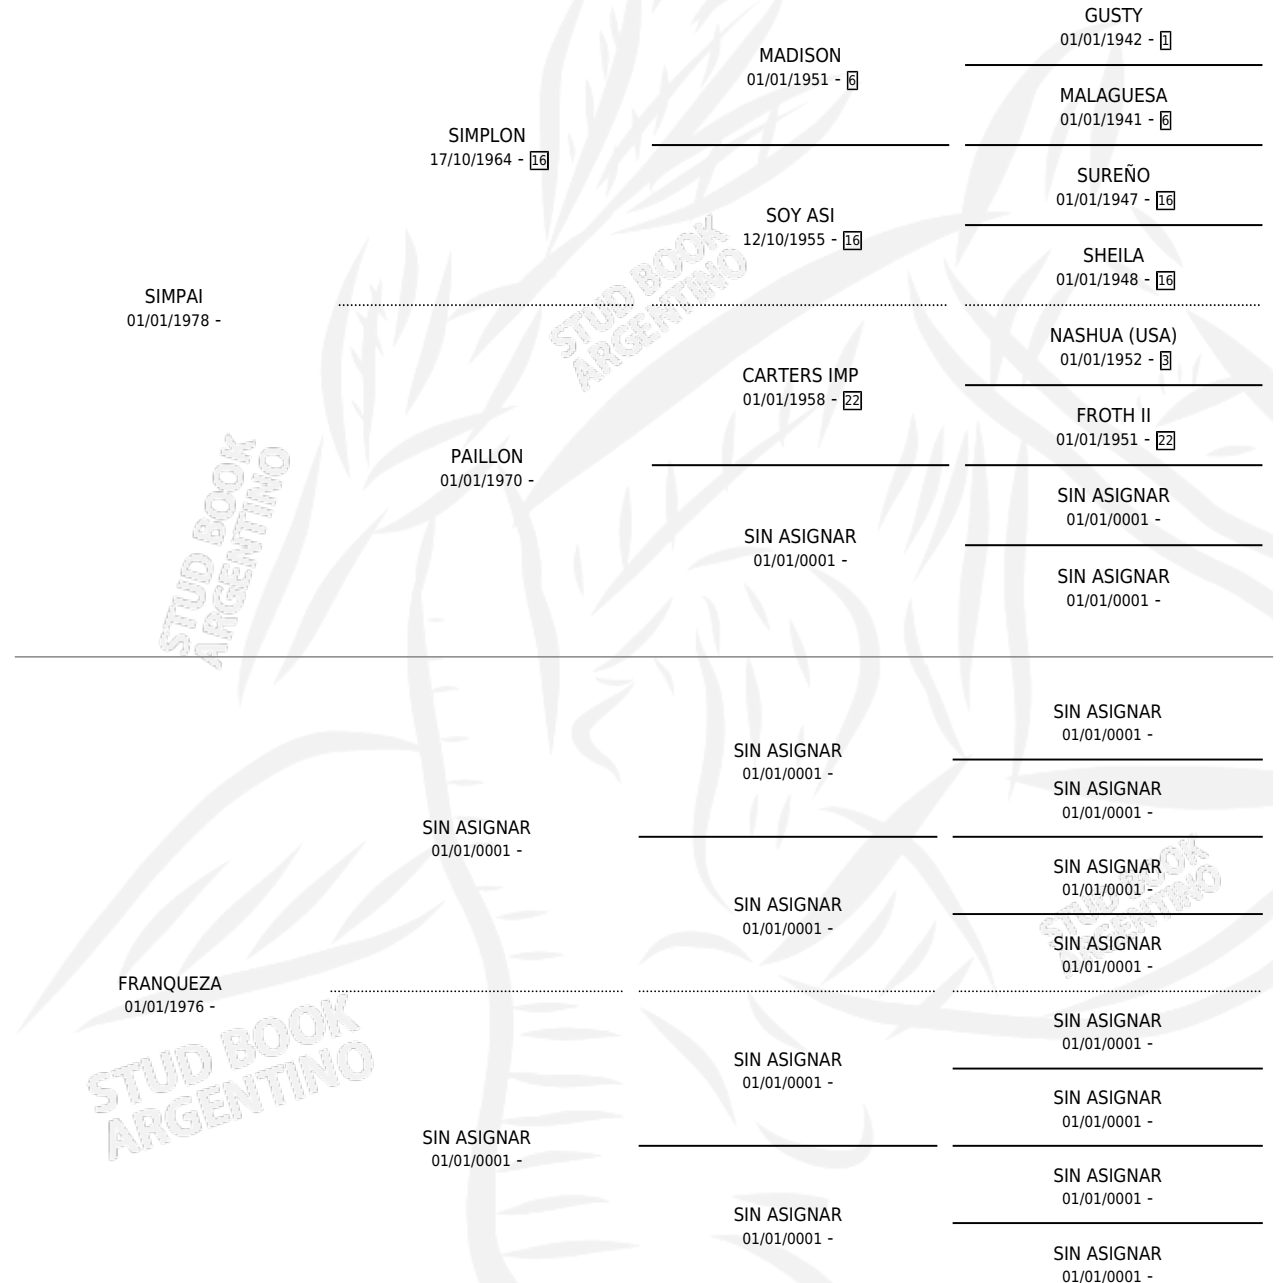

SOY PITADORA

por SIMPAI y FRANQUEZA por SIN ASIGNAR

Argentina · Hembra · Zaino · SP · 28/11/1985
Familia · Volumen 32

ESTADO

TIPIFICACIÓN SANGUÍNEA	X
TIPIFICACIÓN POR ADN	X
PASAPORTE	X
IDENTIFICACIÓN POR MICROCHIP	X
REPRODUCTOR	X

Lugar de nacimiento: Don Emilio

Criador: Sin dato

PEDIGREE

SOY PITADORA

Datos oficiales del Stud Book Argentino

Documento generado el 07/05/2026

studbook.org.ar