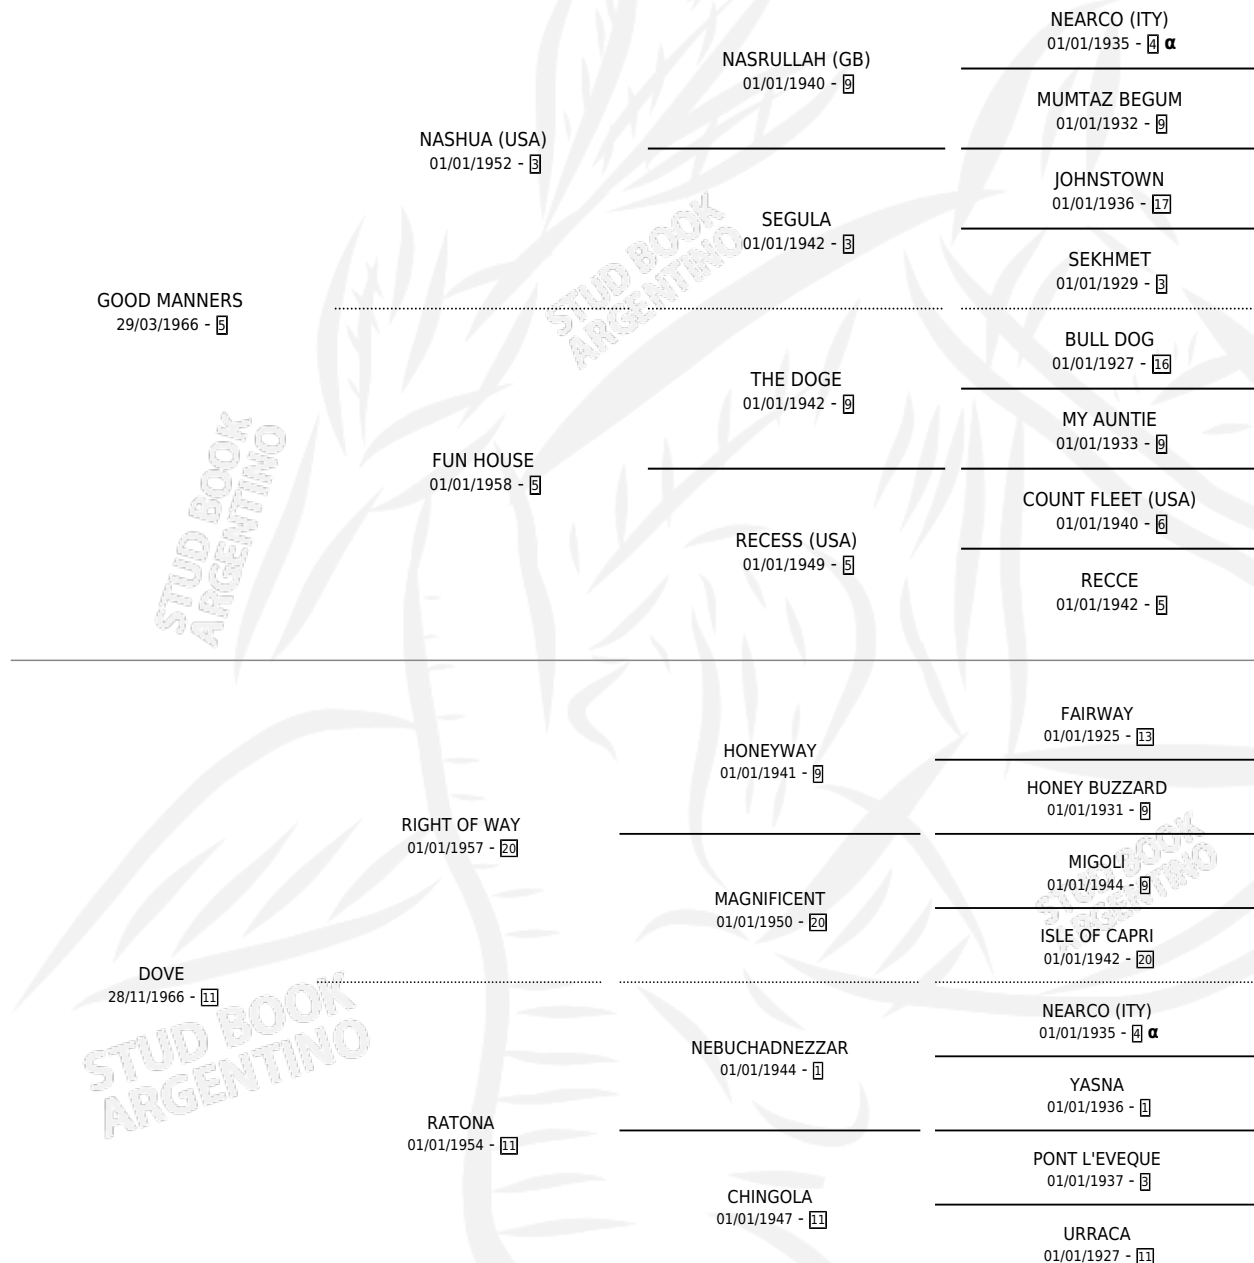

LA PAJARRACA

por **GOOD MANNERS** y **DOVE** por **RIGHT OF WAY**

PEDIGREE

Argentina · Hembra · Zaino Doradillo · SP · 23/09/1981
Familia 11 · Volumen 31

ESTADO

TIPIFICACIÓN SANGUÍNEA	✓
TIPIFICACIÓN POR ADN	X
PASAPORTE	X
IDENTIFICACIÓN POR MICROCHIP	X
REPRODUCTOR	✓

Lugar de nacimiento: Campo particular

Criador: Sin dato

~

HIJOS

	MACHOS	HEMBRAS
11 NACIERON	7	4
4 CORRIERON	2	2
4 GANARON	2	2
2 GANADORES CL	1 GANADORES GR	0 GANADORES G1

INBREEDING : α

CAMPAÑA

Solo carreras oficiales de Argentina

SERVICIOS

Servicios **18** / Nacimientos **11** / Efectividad **61.11%**

PADRILLO	PRODUCTO	CRIADOR	1ER SERVICIO	ÚLTIMO SERVICIO
CONFIDENTIAL TALK (USA)	∅		03/12/2002	03/12/2002
BORDEAUX BOB (USA)	GAVIOTA BOB (H A, 18/11/2002)	SIN DATO	17/11/2001	17/11/2001
BORDEAUX BOB (USA)	PAJARRACO BOB (M A, 17/10/2001) •MURIÓ EL 25/01/2002•	SIN DATO	31/10/2000	31/10/2000
MONT LAURIER (USA)	∅		16/08/1999	21/11/1999
ROY (USA)	∅		19/11/1998	19/11/1998
DAY TOSS	EL APLANADOR (M Z, 08/11/1998)	SIN DATO	15/11/1997	05/12/1997
LUHUK (USA)	OJOS AZULES (H AT, 05/11/1997)	SIN DATO	14/11/1996	05/12/1996
PEACE NEGOTIATIONS (USA)	TIO TITI (M Z, 05/09/1996)	SIN DATO	24/08/1995	24/09/1995
FIRERY ENSIGN (USA)	PECHO AMARILLO (M Z, 01/08/1995)	SIN DATO	07/08/1994	22/08/1994
RINGARO (USA)	∅		13/09/1993	05/12/1993
FIRERY ENSIGN (USA)	BIRD IN FIRE (H Z, 03/08/1993) •MURIÓ EL 19/02/2000•	SIN DATO	20/08/1992	20/08/1992
FIRERY ENSIGN (USA)	∅		28/10/1991	20/11/1991
FIRERY ENSIGN (USA)	PAJARO LOCO (M Z, 20/10/1991)	SIN DATO	19/10/1990	11/11/1990
JUST IN CASE	JUST IN BIRD (H A, 18/09/1990) •MURIÓ EL 18/12/1991•	SIN DATO	18/09/1989	05/10/1989
MAT-BOY	∅		31/08/1988	26/11/1988
SAINT SEVER (FR)	∅		13/10/1987	01/12/1987
RINGARO (USA)	EL ZORZAL (M Z, 18/09/1986)	SIN DATO	24/09/1985	24/09/1985
RINGARO (USA)	WOODY WOODPECKER (M Z, 10/09/1987)	SIN DATO		