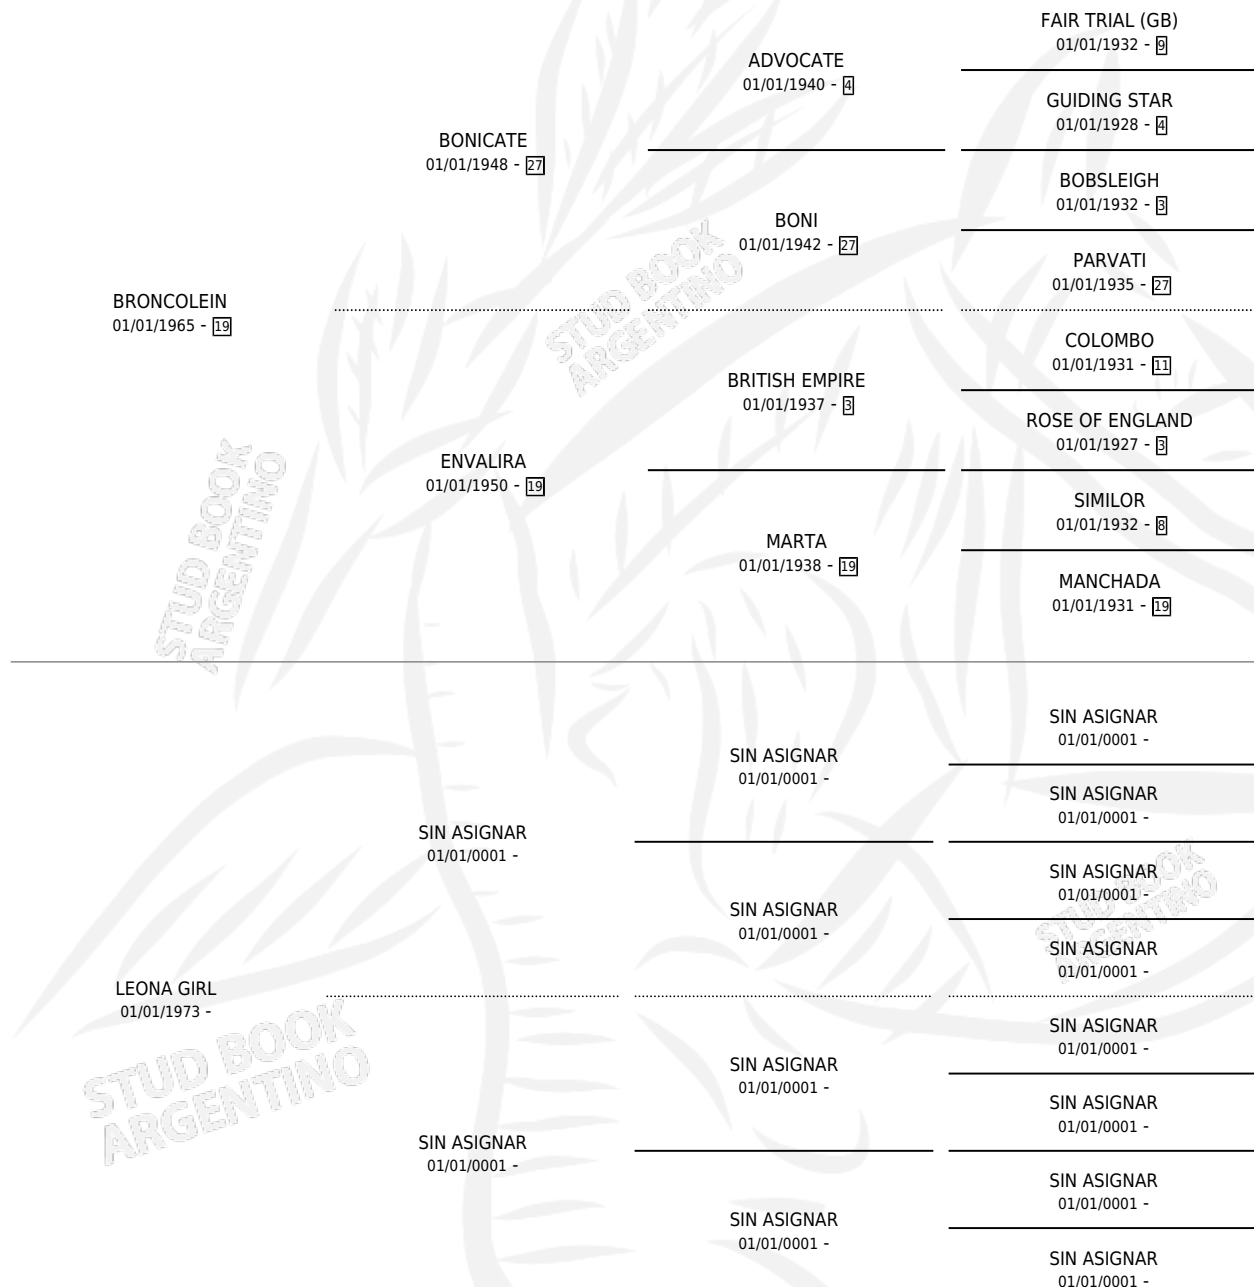

BRONCO LEONA

por BRONCOLEIN y LEONA GIRL por SIN ASIGNAR

Argentina · Hembra · Alazan · SP · 21/11/1980
Familia · Volumen 30

ESTADO

TIPIFICACIÓN SANGUÍNEA	X
TIPIFICACIÓN POR ADN	X
PASAPORTE	X
IDENTIFICACIÓN POR MICROCHIP	X
REPRODUCTOR	✓

Lugar de nacimiento: Campo particular

Criador: Sin dato

~

HIJOS

	MACHOS	HEMBRAS
2 NACIERON	2	0
SIN ACTUACIONES		

PEDIGREE

S

mientos 2 / Efectividad 28.57%

PADRILLO	PRODUCTO	CRIADOR	1ER SERVICIO	ÚLTIMO SERVICIO
YRAIZOZ	∅		04/11/1993	08/11/1993
BRONCO LEONA	∅		05/12/1992	05/12/1992
Datos oficiales del Stud Book Argentino			30/11/1990	03/12/1990
Documento generado el 12/06/2026			22/12/1988	24/12/1988
NICANTE	∅		24/11/1987	28/11/1987
studbook.org.ar			18/10/1986	20/10/1986
LOULOU	∅		05/10/1985	07/10/1985
PREVIEW	VASCO VIEJO (M A, 14/10/1987)	SIN DATO		
PREVIEW	PRE CHENGO (M Z, 05/10/1986)	SEBASTIAN I		