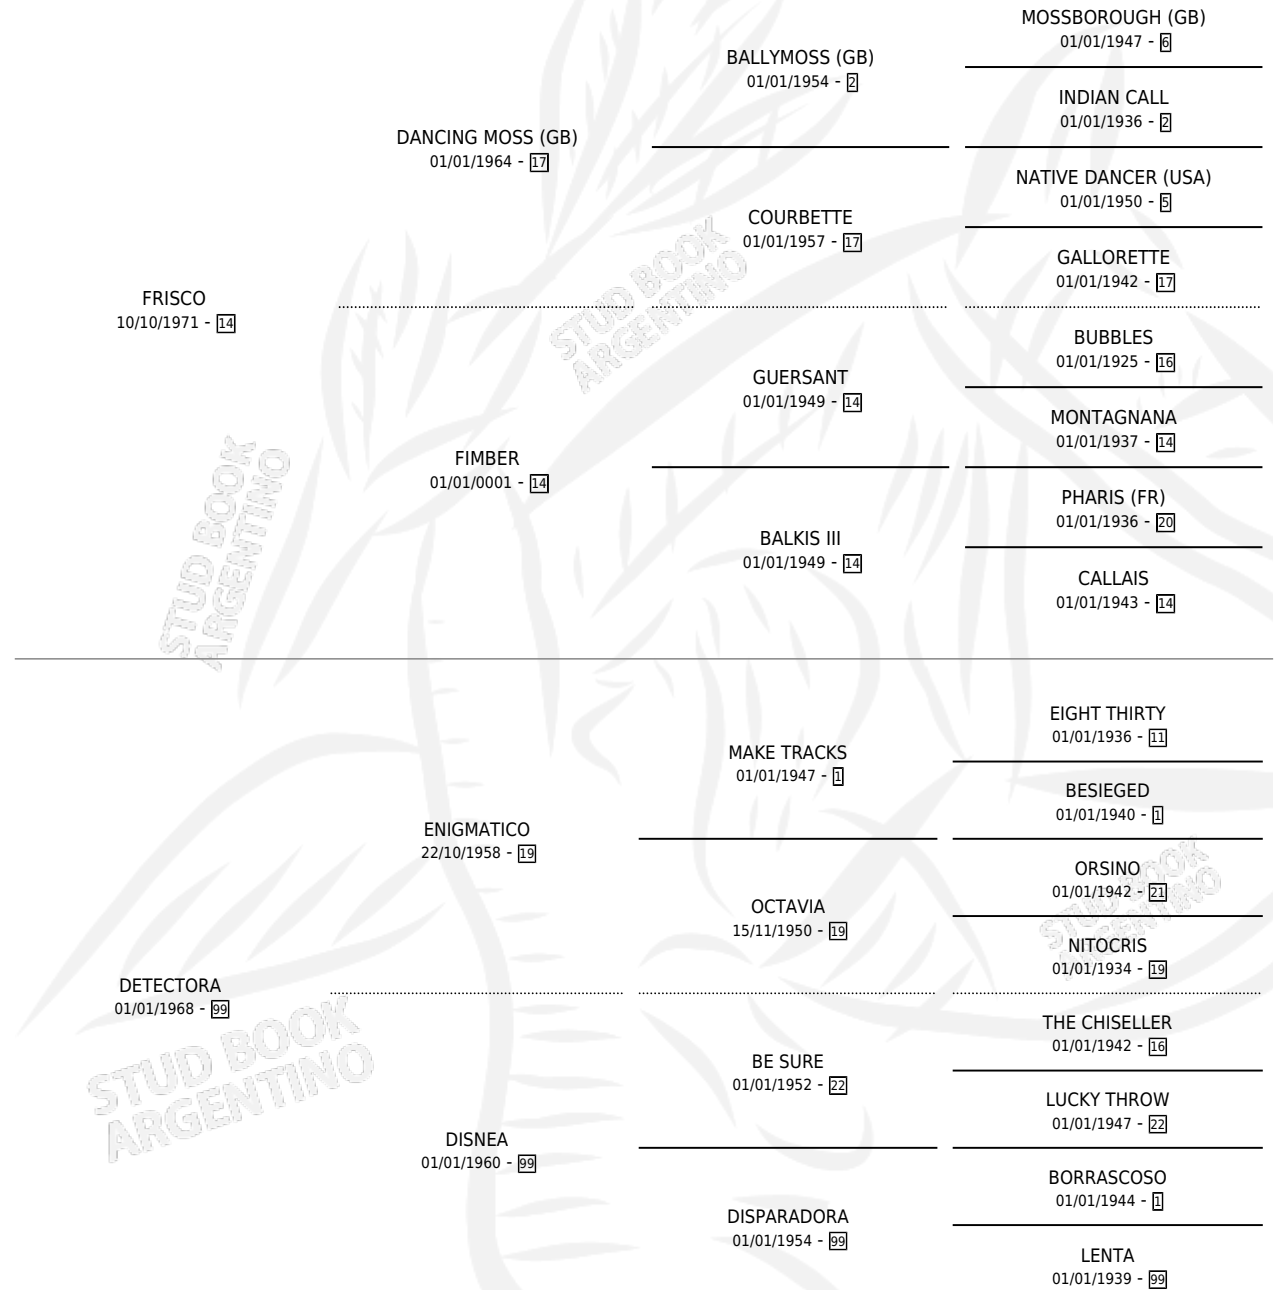

FAHOMA

por **FRISCO** y **DETECTORA** por **ENIGMATICO**

Argentina · Hembra · Alazan · SP · 01/01/1980
Familia 99 · Volumen 30

ESTADO

TIPIFICACIÓN SANGUÍNEA	X
TIPIFICACIÓN POR ADN	X
PASAPORTE	X
IDENTIFICACIÓN POR MICROCHIP	X
REPRODUCTOR	✓

Lugar de nacimiento: Campo particular

Criador: Sin dato

~

HIJOS

	MACHOS	HEMBRAS
2 NACIERON	0	2
SIN ACTUACIONES		

PEDIGREE

CAMPAÑA

Solo carreras oficiales de Argentina