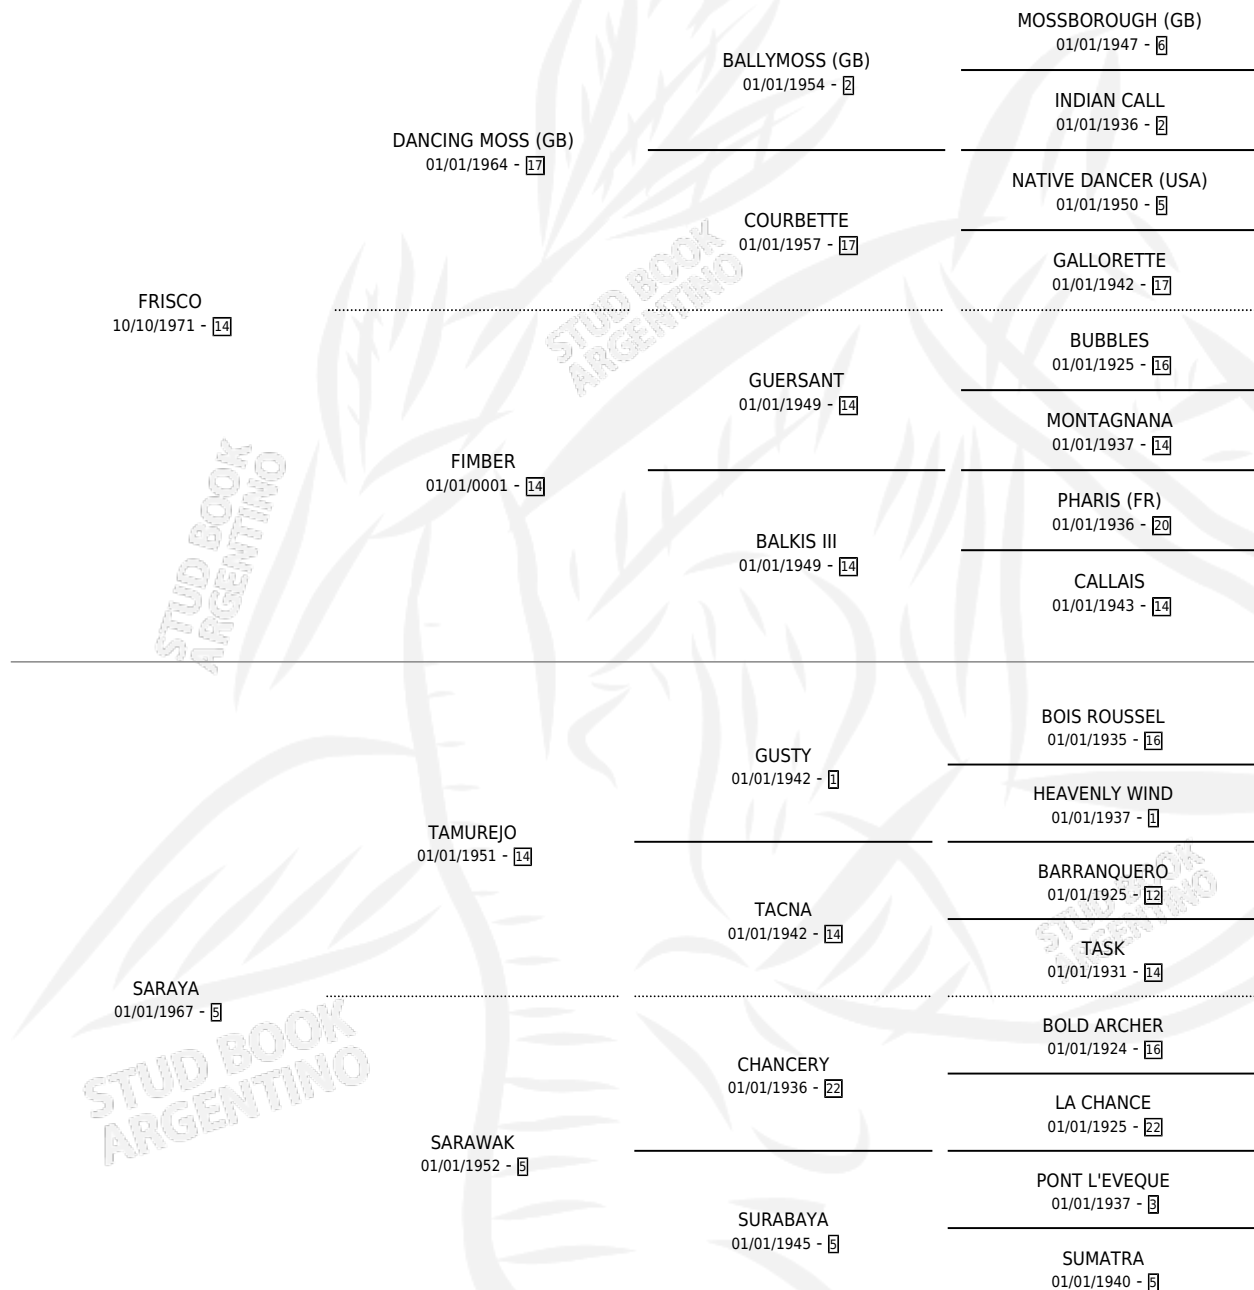

FRIADONNA

por **FRISCO** y **SARAYA** por **TAMUREJO**

Argentina · Hembra · Alazan · SP · 01/01/1980
Familia 5-j · Volumen 30

ESTADO

TIPIFICACIÓN SANGUÍNEA	X
TIPIFICACIÓN POR ADN	X
PASAPORTE	X
IDENTIFICACIÓN POR MICROCHIP	X
REPRODUCTOR	✓

Lugar de nacimiento: Campo particular

Criador: Sin dato

~

HIJOS

	MACHOS	HEMBRAS
1 NACIERON	1	0
SIN ACTUACIONES		

PEDIGREE