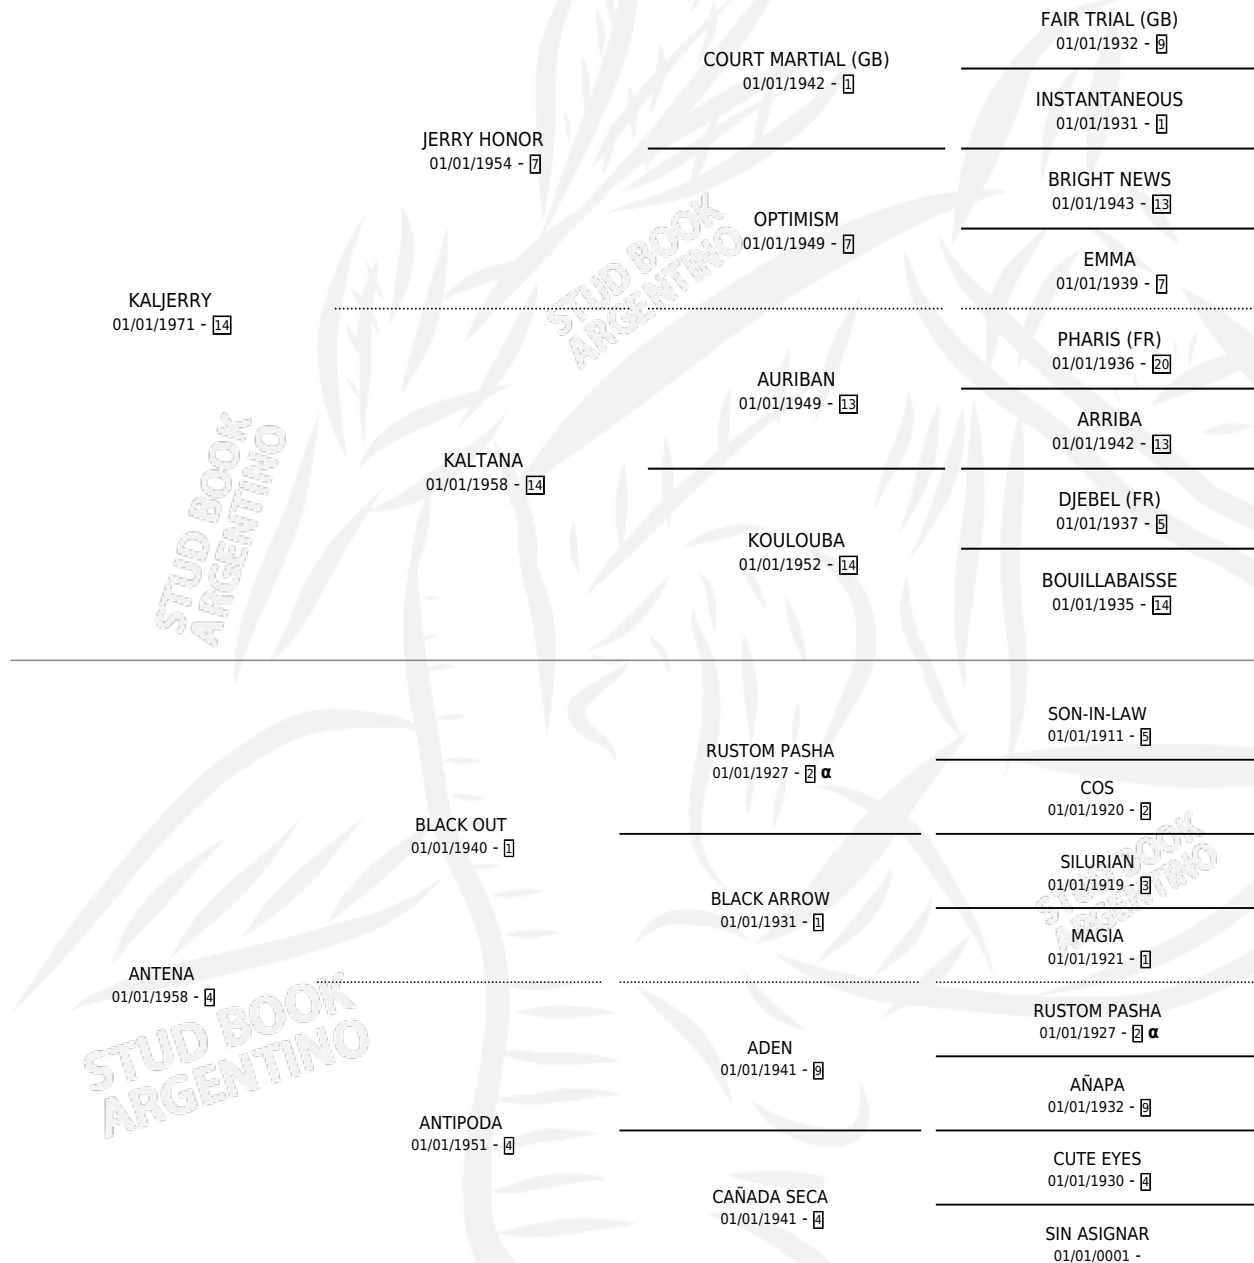

KALANY

por **KALJERRY** y **ANTENA** por **BLACK OUT**

Argentina · Hembra · Tordillo · SP · 01/01/1980
Familia 4-d · Volumen 30

ESTADO

TIPIFICACIÓN SANGUÍNEA	X
TIPIFICACIÓN POR ADN	X
PASAPORTE	X
IDENTIFICACIÓN POR MICROCHIP	X
REPRODUCTOR	✓

Lugar de nacimiento: Campo particular

Criador: Sin dato

~

HIJOS

	MACHOS	HEMBRAS
2 NACIERON	2	0
2 CORRIERON	2	0
2 GANARON	2	0

1	1	0
GANADORES CL	GANADORES GR	GANADORES G1

PEDIGREE

INBREEDING : α