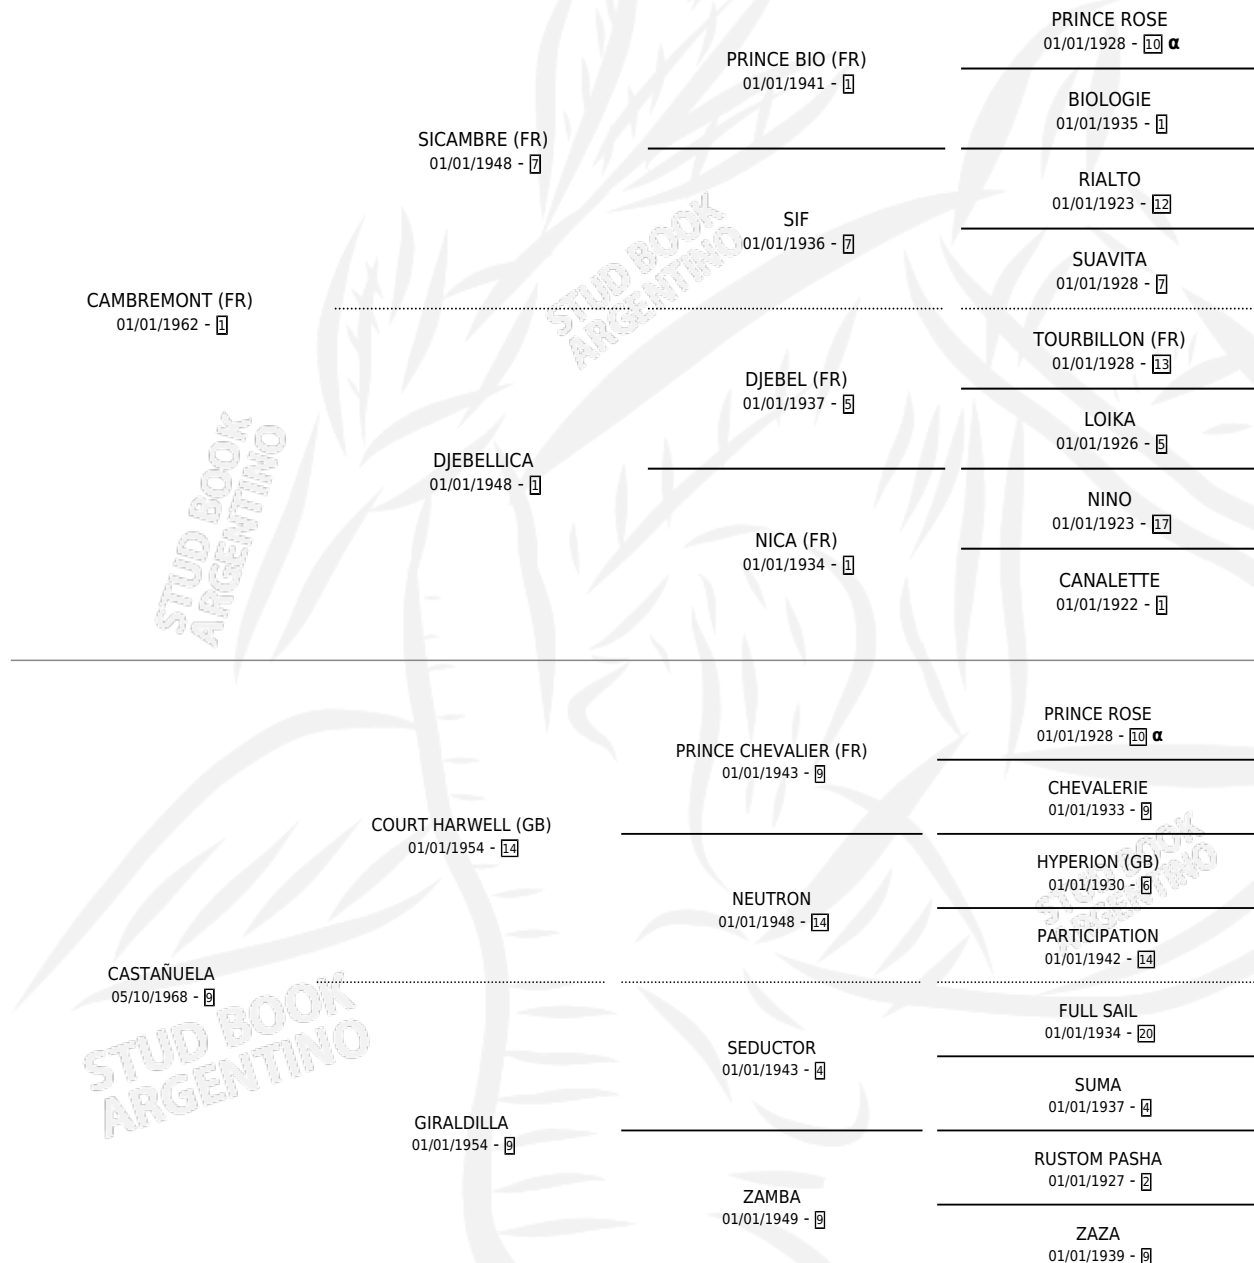

LA ALGABA

por **CAMBREMONT (FR)** y **CASTAÑUELA** por **COURT HARWELL (GB)**

Argentina · Hembra · Zaino Colorado · SP · 11/09/1982
Familia 9-g · Volumen 31

ESTADO

TIPIFICACIÓN SANGUÍNEA	✓
TIPIFICACIÓN POR ADN	X
PASAPORTE	X
IDENTIFICACIÓN POR MICROCHIP	X
REPRODUCTOR	✓

Lugar de nacimiento: Campo particular
Criador: Comalal

~

HIJOS

	MACHOS	HEMBRAS
11 NACIERON	6	5
7 CORRIERON	5	2
4 GANARON	2	2

1	0	0
GANADORES CL	GANADORES GR	GANADORES G1

PEDIGREE

INBREEDING : α

S

cimentos 11 / Efectividad 61.11%

PADRILLO	PRODUCTO	CRIADOR	1ER SERVICIO	ÚLTIMO SERVICIO
EL SEMBRADOR	∅		25/11/2002	27/11/2002
LA ALGABA	∅		13/08/2001	24/10/2001
EL SEMBRADOR	∅		26/10/2000	14/11/2000
FLAG DOWN (CAN) studbook.org.ar	FLAGALBA (H Z, 18/10/2000) •MURIÓ EL 05/07/2004•	ATILENA SCA	29/08/1999	08/11/1999
EL SEMBRADOR	∅		16/11/1998	16/11/1998
EL SEMBRADOR	LA ACERTADA (H Z, 08/11/1998) •MURIÓ EL 07/01/1999•	ATILENA SCA	28/10/1997	02/12/1997
FITZCARRALDO	BABU (M A, 20/10/1997)	ATILENA SCA	03/11/1996	18/11/1996
FITZCARRALDO	LUNALERA (H ZD, 12/10/1996)	COMALAL	29/08/1995	28/10/1995
COEUR DE LION (FR)	PARADETA (H A, 06/08/1995) •MURIÓ EL 29/05/1998•	COMALAL	15/08/1994	05/09/1994
SINGS	GIRONES (M AT, 06/08/1994) •MURIÓ EL 15/05/2000•	COMALAL	17/08/1993	19/08/1993
BIG PLAY (USA)	∅		30/09/1992	16/11/1992
FITZCARRALDO	LOS MANOLOS (M Z, 20/09/1992) •MURIÓ EL 12/09/2006•	COMALAL	03/10/1991	03/10/1991
BIG PLAY (USA)	XITANO (M A, 24/09/1991) •MURIÓ EL 18/12/1991•	COMALAL	13/09/1990	07/10/1990
BIG PLAY (USA)	∅		16/08/1989	05/11/1989
OAK DANCER (GB)	PEINETON (M Z, 21/07/1989)	COMALAL	14/08/1988	14/08/1988
FLINTHAM (GB)	∅		01/09/1987	26/10/1987
FLINTHAM (GB)	TROGIR (M Z, 03/08/1987)	MARTINELLI ANDRES JUAN	26/08/1986	28/08/1986
MASQUED DANCER (USA)	LA FLAMENCA (H A, 17/08/1986)	AGROPECUARIA DON ALFREDO S.C.A	15/08/1985	05/09/1985