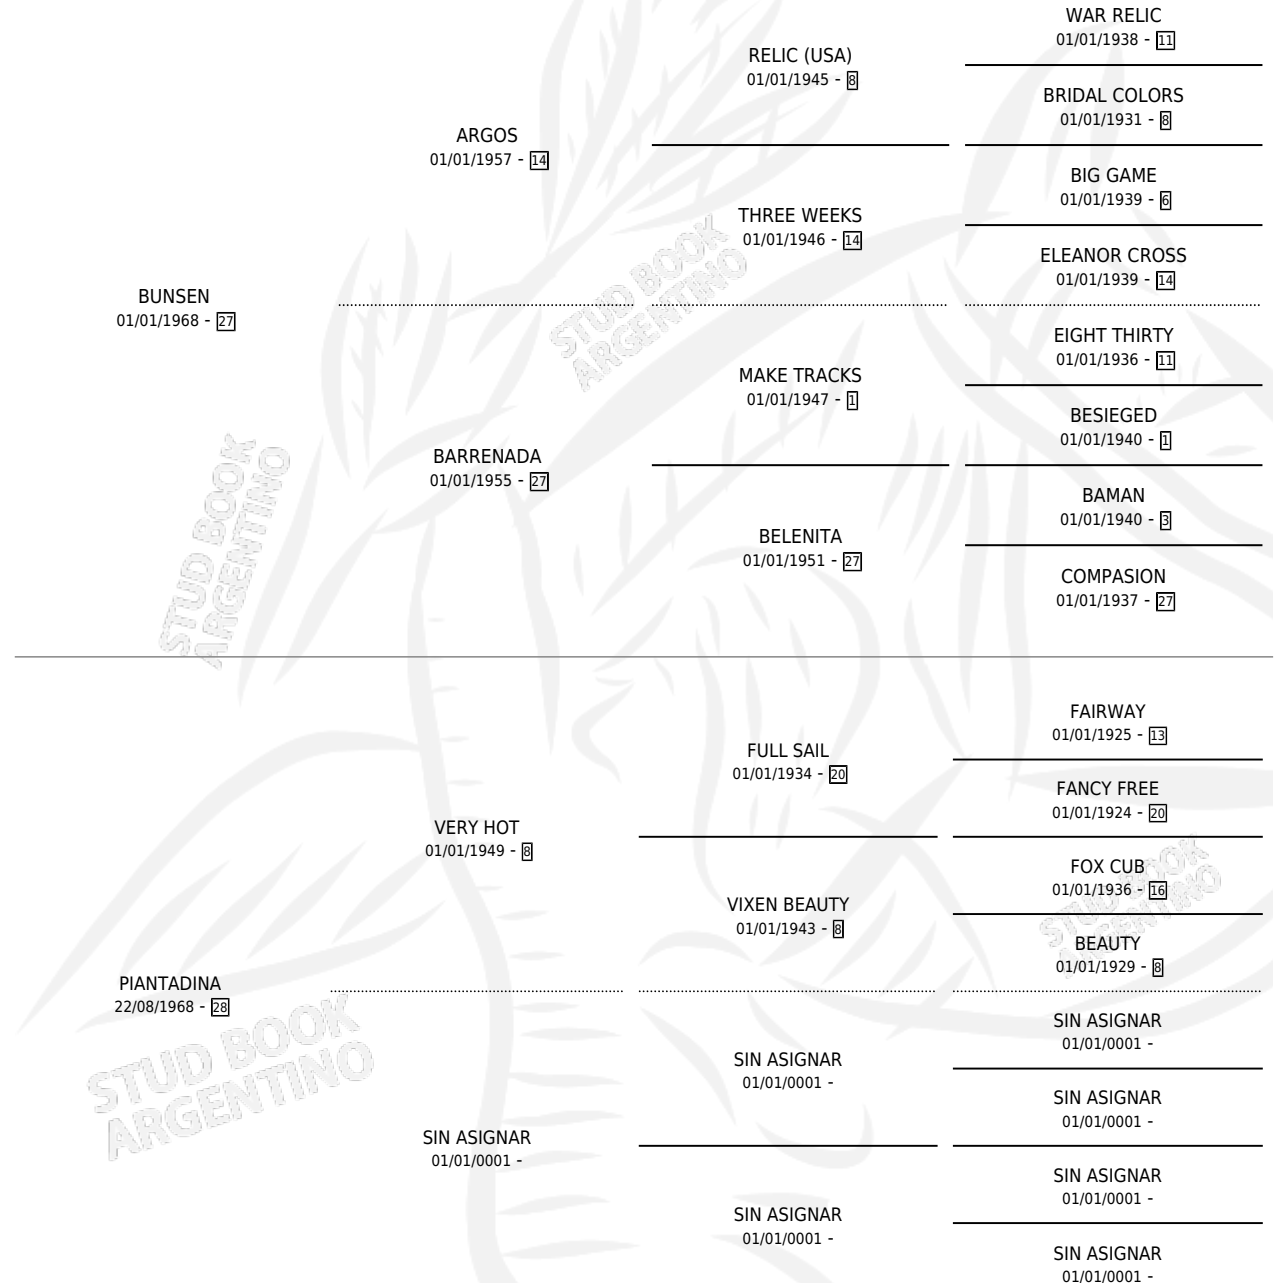

Lugar de nacimiento: Campo particular

Criador: Sin dato

~

HIJOS

	MACHOS	HEMBRAS
1 NACIERON	1	0
SIN ACTUACIONES		

PEDIGREE

S

mientos 1 / Efectividad 50.00%

PADRILLO	PRODUCTO	CRIADOR	1ER SERVICIO	ÚLTIMO SERVICIO
PANDEIRO	∅		01/11/1986	04/11/1986
PANDEIRO	PAN MUNDANO (M A, 20/10/1986)	SIN DATO	24/10/1985	12/11/1985

MUNIN

Datos oficiales del Stud Book Argentino