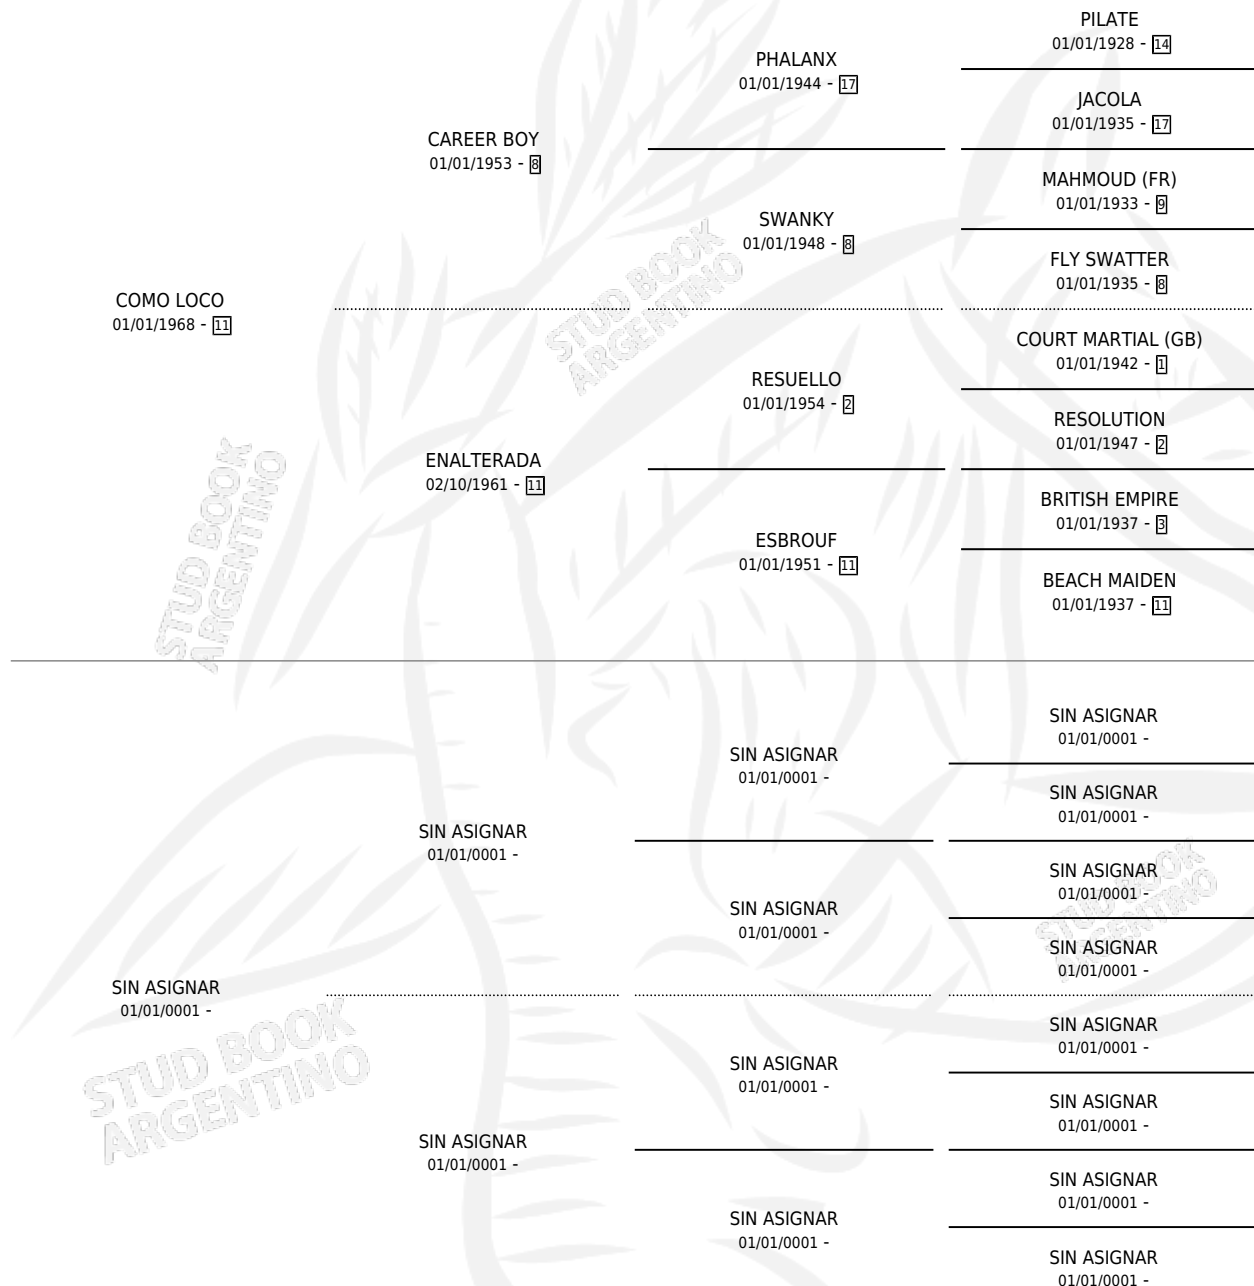

PATCHA LOCA

por **COMO LOCO** y **SIN ASIGNAR** por **SIN ASIGNAR**

Argentina · Hembra · Zaino · SP · 01/01/1982
Familia · Volumen 31

ESTADO

TIPIFICACIÓN SANGUÍNEA	X
TIPIFICACIÓN POR ADN	X
PASAPORTE	X
IDENTIFICACIÓN POR MICROCHIP	X
REPRODUCTOR	✓

Lugar de nacimiento: Campo particular

Criador: Alborada

~

HIJOS

	MACHOS	HEMBRAS
2 NACIERON	1	1
1 CORRIERON	1	0
1 GANARON	1	0
0 GANADORES CL	0 GANADORES GR	0 GANADORES G1

PEDIGREE

S

mientos 2 / Efectividad 40.00%

PADRILLO	PRODUCTO	CRIADOR	1ER SERVICIO	ÚLTIMO SERVICIO
CHATELET	Ø		08/08/1989	23/10/1989
PATCHA LOCA	Ø		20/08/1988	24/11/1988
MACANEADOR	POPULACHERO (M Z, 08/08/1988)	ALBORADA	29/08/1987	01/09/1987
MAKASSAR studbook.org.ar	DESCONOCIDA (H Z, 16/08/1987) •MURIÓ EL 11/08/2014•	ALBORADA	21/08/1986	14/09/1986
MACANEADOR	Ø		25/10/1985	17/11/1985