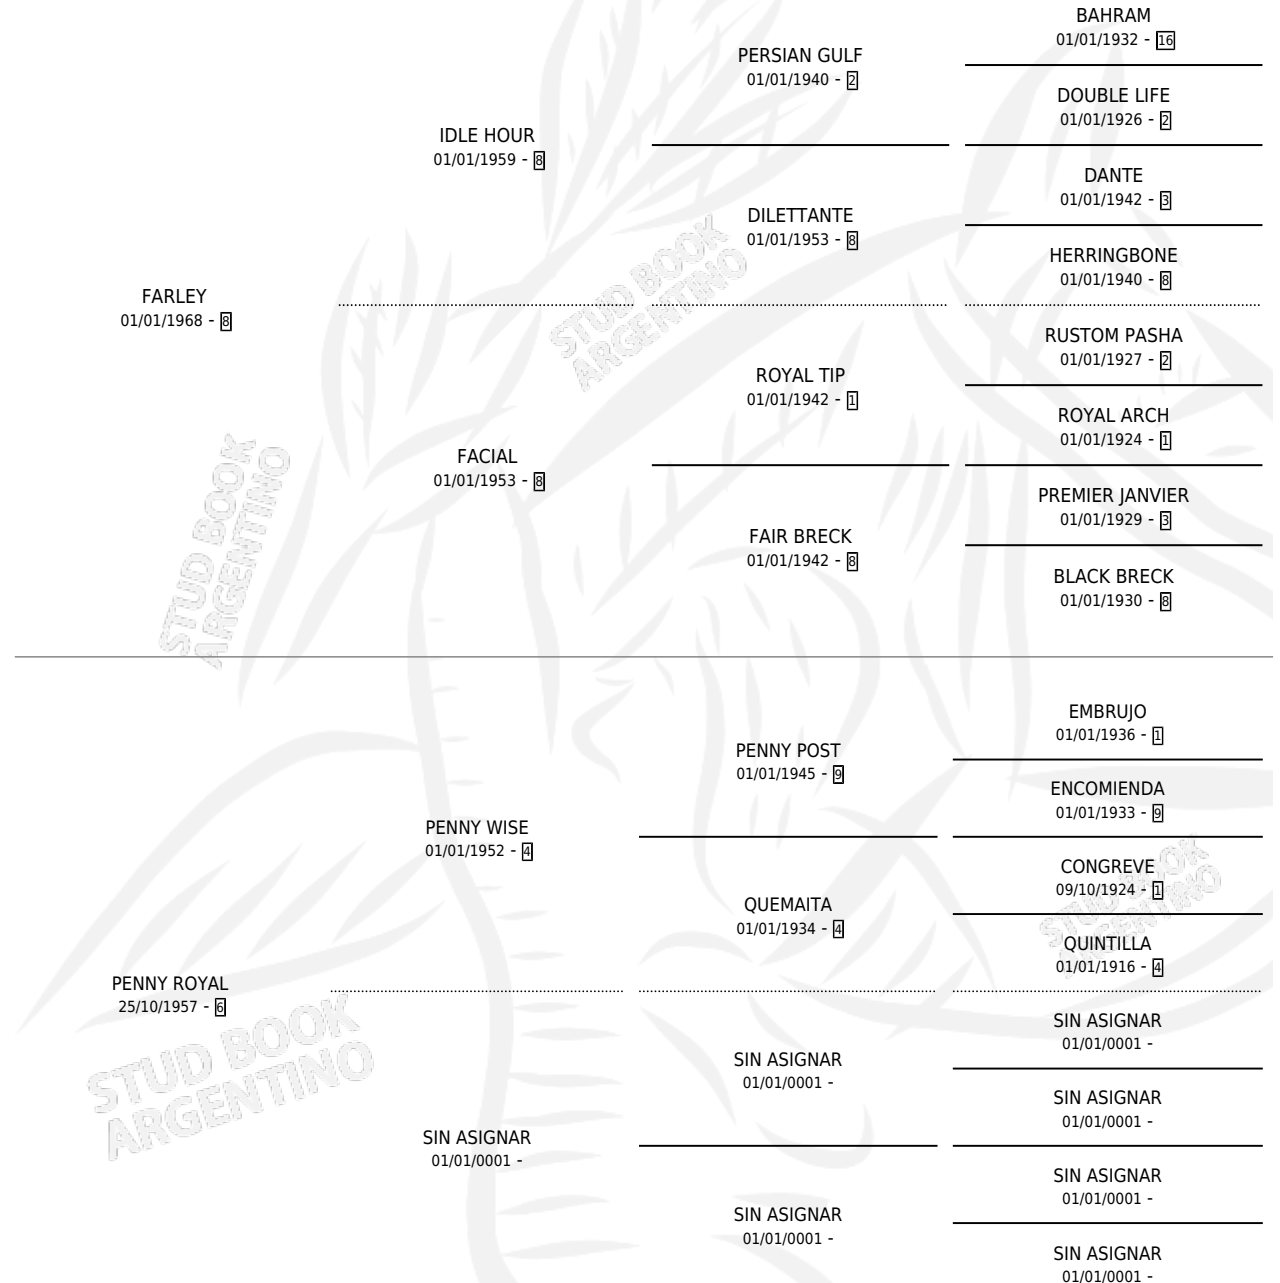

PENNY LEY

por FARLEY y PENNY ROYAL por PENNY WISE

Argentina · Hembra · Alazan Tostado · SP · 06/09/1979
Familia 6-e · Volumen 30

ESTADO

TIPIFICACIÓN SANGUÍNEA	X
TIPIFICACIÓN POR ADN	X
PASAPORTE	X
IDENTIFICACIÓN POR MICROCHIP	X
REPRODUCTOR	✓

Lugar de nacimiento: Campo particular

Criador: Sin dato

PEDIGREE

CAMPAÑA

Solo carreras oficiales de Argentina

POR EDAD

EDAD	CC	1°	2°	3°	4°	5°	NP	CLC	CLG	CLCG1	CLGG1	IMPORTE	GANANCIA / CC
4 AÑOS	2	2	0	0	0	0	0	0	0	0	0	\$0	\$0
5 AÑOS	2	2	0	0	0	0	0	0	0	0	0	\$0	\$0
TOTALES	4	4	0	0	0	0	0	0	0	0	0	\$0	\$0
%		100%	0.0%	0.0%	0.0%	0.0%	0.0%	0.0%	0.0%	0.0%	0.0%		