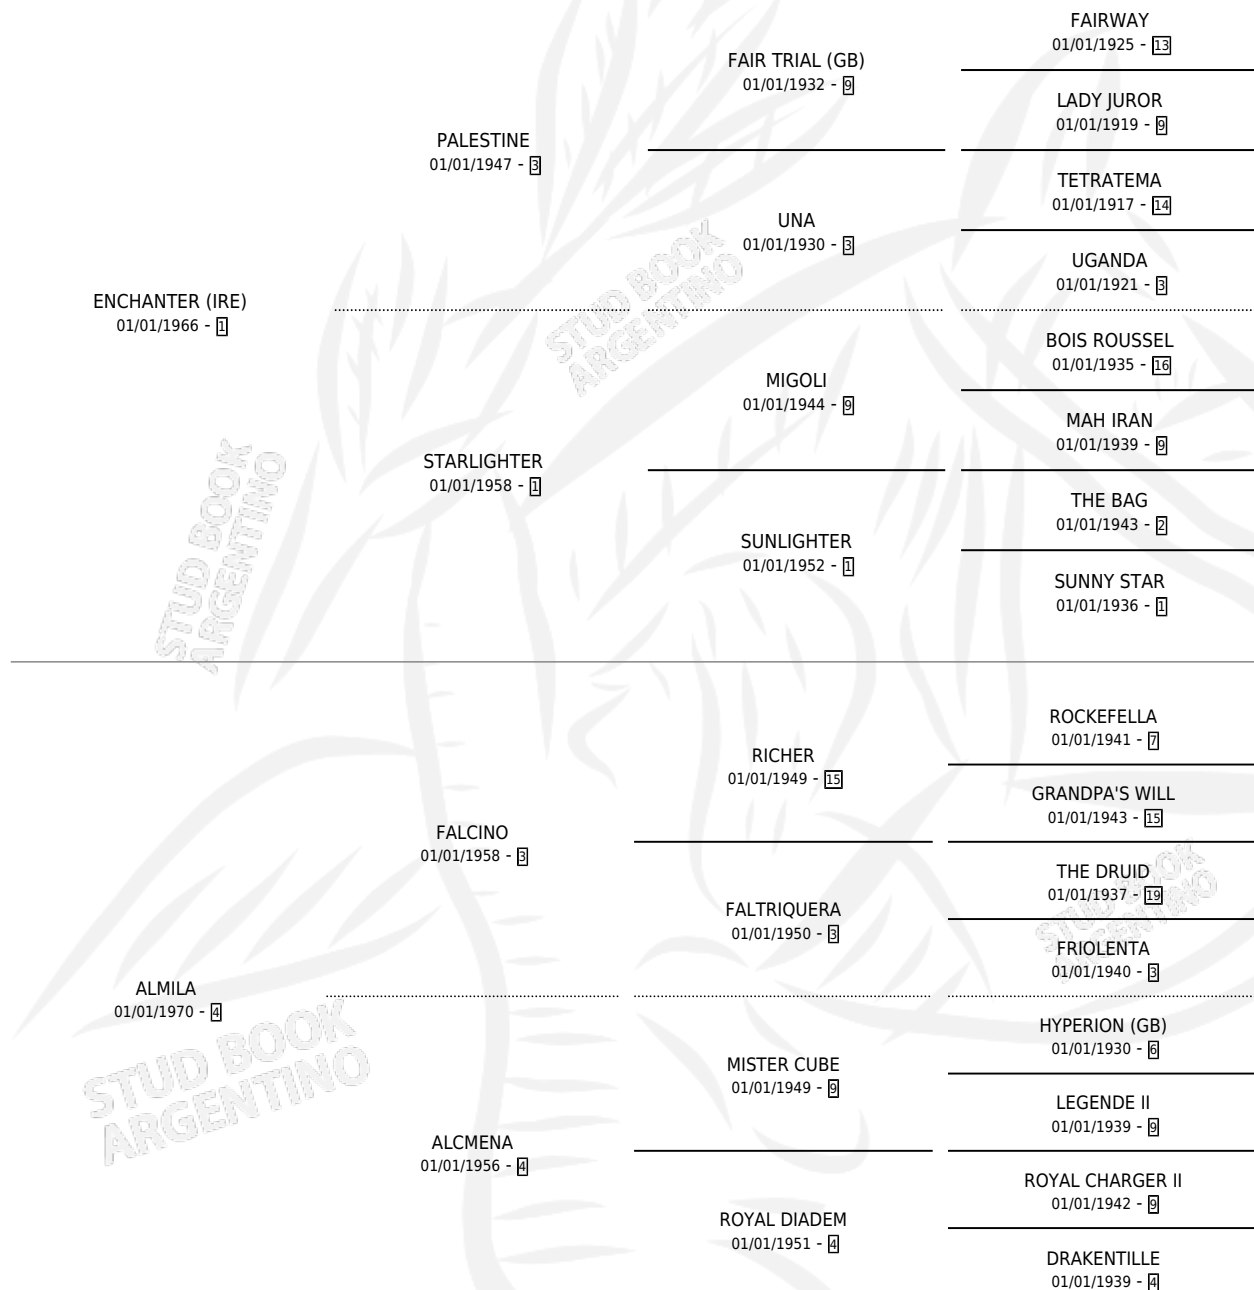

ENTODAVIA

por ENCHANTER (IRE) y ALMILA por FALCINO

Argentina · Hembra · Zaino Colorado · SP · 01/01/1979
Familia 4-c · Volumen 30

ESTADO

TIPIFICACIÓN SANGUÍNEA	✓
TIPIFICACIÓN POR ADN	X
PASAPORTE	X
IDENTIFICACIÓN POR MICROCHIP	X
REPRODUCTOR	✓

Lugar de nacimiento: Campo particular

Criador: Herroz Rodolfo Felix

~

HIJOS

	MACHOS	HEMBRAS
4 NACIERON	3	1
3 CORRIERON	3	0
1 GANARON	1	0
0 GANADORES CL	0 GANADORES GR	0 GANADORES G1

PEDIGREE