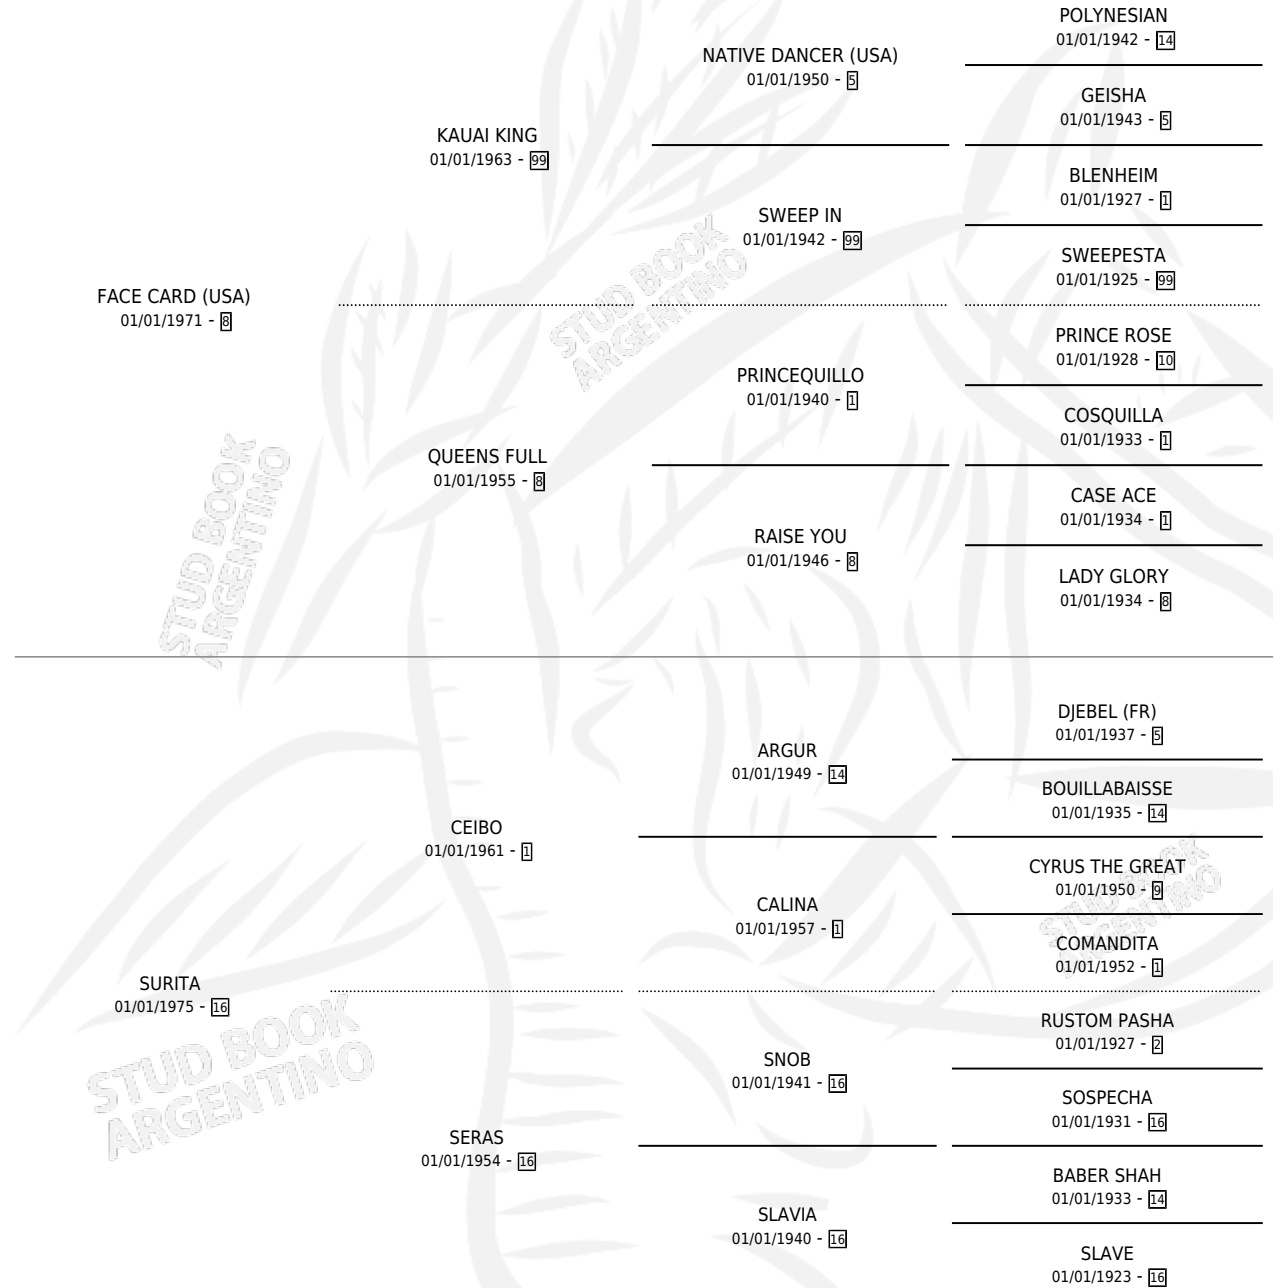

CARTA BELLA

por **FACE CARD (USA)** y **SURITA** por **CEIBO**

Argentina · Hembra · Zaino Negro · SP · 01/01/1979
Familia 16-e · Volumen 30

ESTADO

TIPIFICACIÓN SANGUÍNEA	X
TIPIFICACIÓN POR ADN	X
PASAPORTE	X
IDENTIFICACIÓN POR MICROCHIP	X
REPRODUCTOR	✓

Lugar de nacimiento: Campo particular

Criador: Sin dato

PEDIGREE

S

mientos 0 / Efectividad 0.00%

PADRILLO	PRODUCTO	CRIADOR	1ER SERVICIO	ÚLTIMO SERVICIO
LUV	∅		18/12/1990	20/12/1990
CARTA BELLA	∅		01/12/1989	02/12/1989
Datos oficiales del Stud Book Argentino	∅		13/08/1988	03/09/1988
Documento generado el 04/05/2026	∅		26/08/1987	01/09/1987
MALLORQUIN	∅		27/12/1986	29/12/1986
studbook.org.ar	∅		20/12/1985	24/12/1985
LUV	∅			
MALLORQUIN	∅			