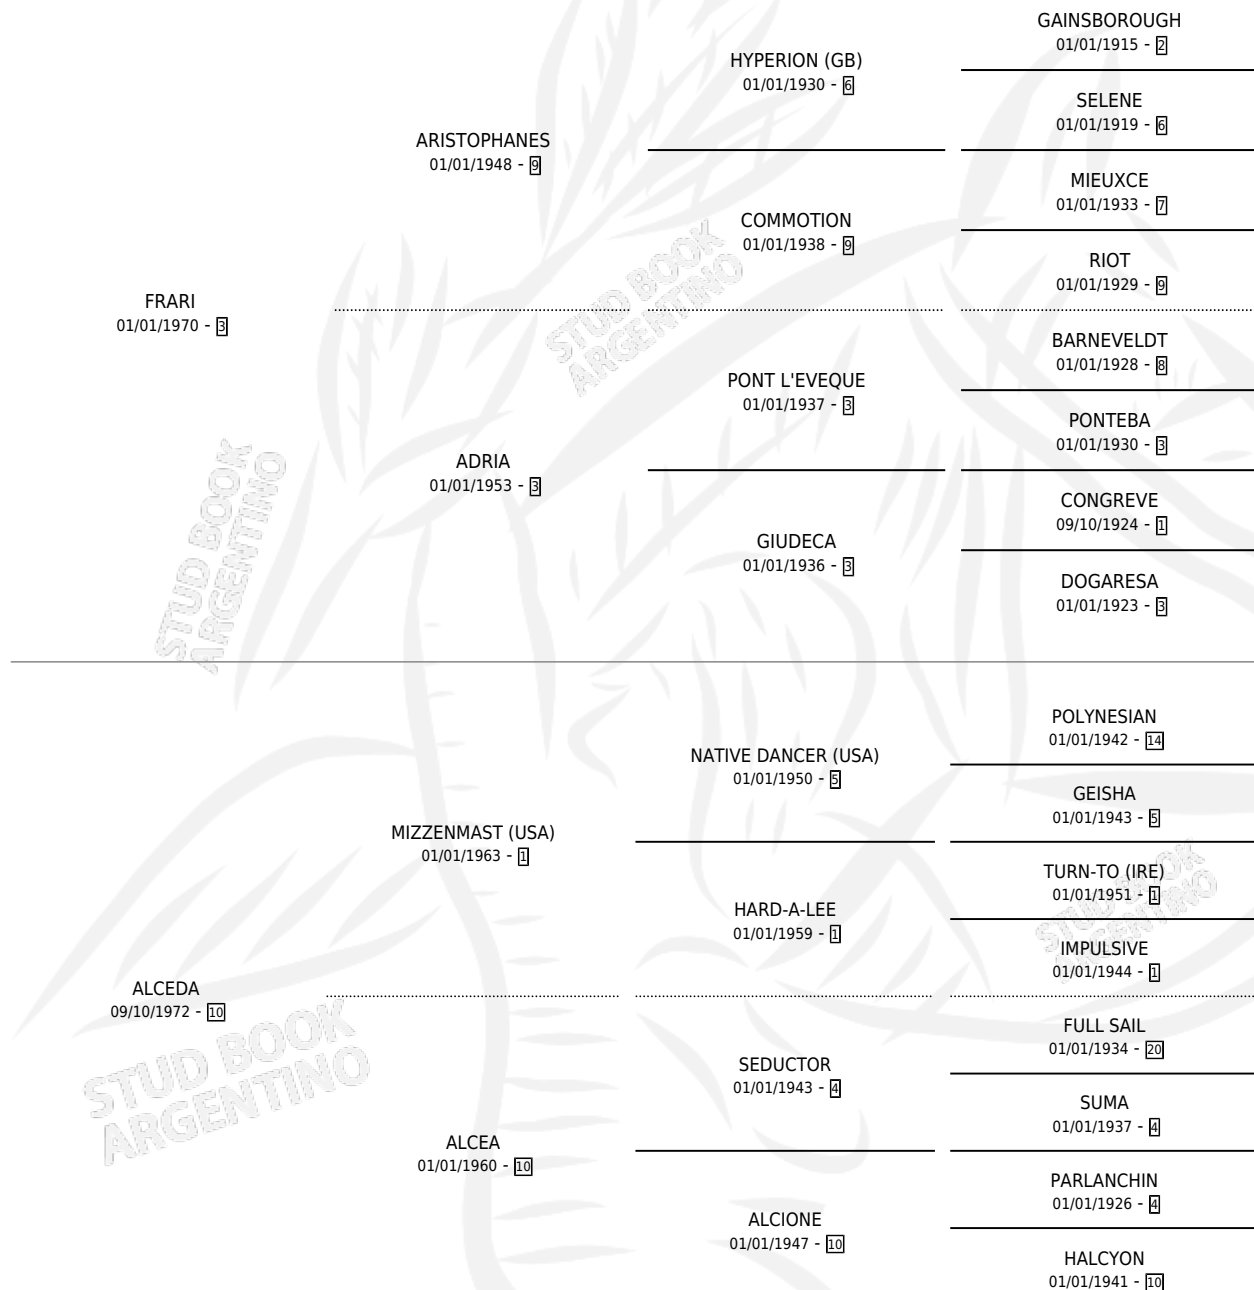

FRAU ALCEA

por FRARI y ALCEDA por MIZZENMAST (USA)

Argentina · Hembra · Alazan · SP · 07/10/1979
Familia 10-a · Volumen 30

ESTADO

TIPIFICACIÓN SANGUÍNEA	X
TIPIFICACIÓN POR ADN	X
PASAPORTE	X
IDENTIFICACIÓN POR MICROCHIP	X
REPRODUCTOR	✓

Lugar de nacimiento: Campo particular

Criador: Sin dato

~

HIJOS

	MACHOS	HEMBRAS
2 NACIERON	1	1
1 CORRIERON	0	1

SIN ACTUACIONES

PEDIGREE

EXPORTACIÓN / IMPORTACIÓN

FECHA	MOVIMIENTO	PAÍS
01/09/1989	EXPORTADO	URUGUAY

~

SERVICIOS

Servicios **4** / Nacimientos **2** / Efectividad **50.00%**

PADRILLO	PRODUCTO	CRIADOR	1ER SERVICIO	ÚLTIMO SERVICIO
SOLTADOR	EL SOLTERITO (M A, 09/07/1989)	SIN DATO	09/08/1988	11/08/1988
SOLTADOR	PRETTY SPROUT (H Z, 30/07/1988)	SIN DATO	03/09/1987	09/09/1987
FRIUL	∅		05/11/1986	23/11/1986
TORNADO BLUFF	∅		01/11/1985	03/11/1985