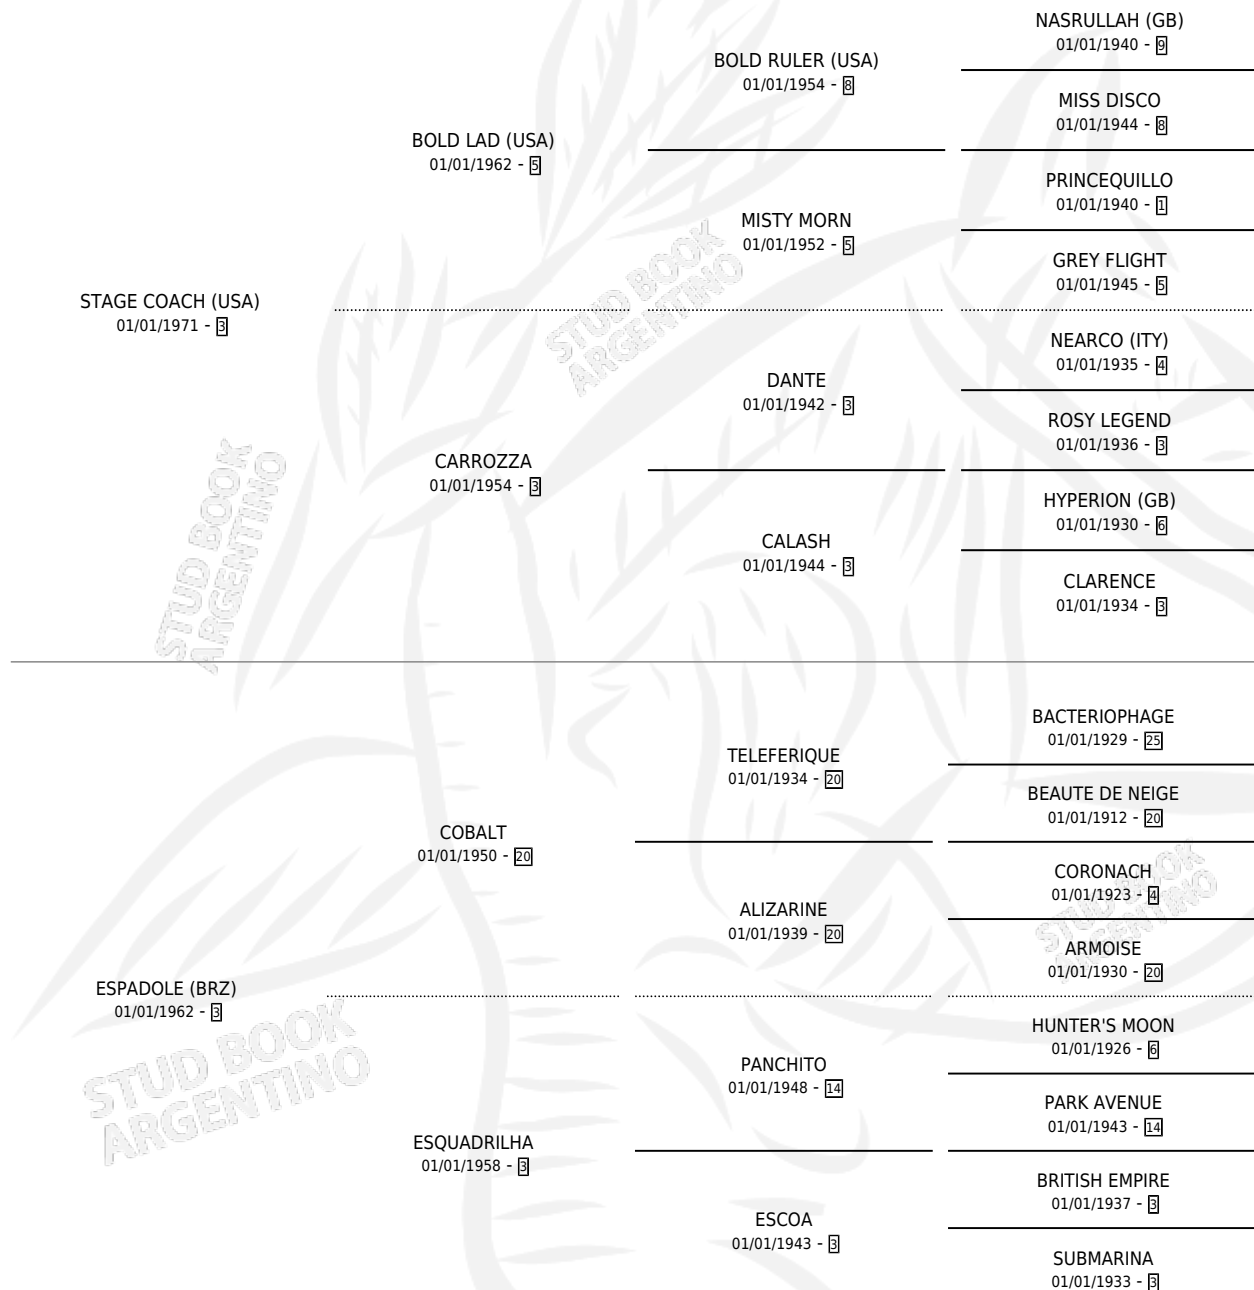

## ESTADO

TIPIFICACIÓN SANGUÍNEA	✓
TIPIFICACIÓN POR ADN	X
PASAPORTE	X
IDENTIFICACIÓN POR MICROCHIP	X
REPRODUCTOR	✓

**Lugar de nacimiento:** Campo particular

**Criador:** Sin dato

~

## PEDIGREE

S

cimientos 8 / Efectividad 72.73%

PADRILLO	PRODUCTO	CRIADOR	1ER SERVICIO	ÚLTIMO SERVICIO
IVORY PIRATE	∅		18/12/1996	18/12/1996
<b>ESPADA LEAL</b>	ESPADERO (M Z, 21/11/1995)	SIN DATO	25/11/1994	25/11/1994
<b>Datos oficiales del Stud Book Argentino</b>			30/11/1993	30/11/1993
RED RUFUS (IRE)	LADOCE (H Z, 19/11/1993)	SIN DATO	28/11/1992	28/11/1992
RED RUFUS (IRE)	VAMOS RUFUS (M Z, 14/11/1992)	SIN DATO	01/12/1991	01/12/1991
RED RUFUS (IRE)	LANZAENANOS (M Z, 22/11/1991)	SIN DATO	26/11/1990	26/11/1990
DROMBA (USA)	JUAN GAVIOTA (M Z, 16/11/1990)	SIN DATO	27/11/1989	27/11/1989
DROMBA (USA)	∅		12/12/1988	12/12/1988
DROMBA (USA)	LEALES (M Z, 28/11/1988)	SIN DATO	16/12/1987	16/12/1987
DROMBA (USA)	DICK TRACY (M A, 04/12/1987)	SIN DATO	27/12/1986	27/12/1986
DROMBA (USA)	LA PAPUSA (H ZC, 07/12/1986)	SIN DATO	26/10/1985	15/12/1985