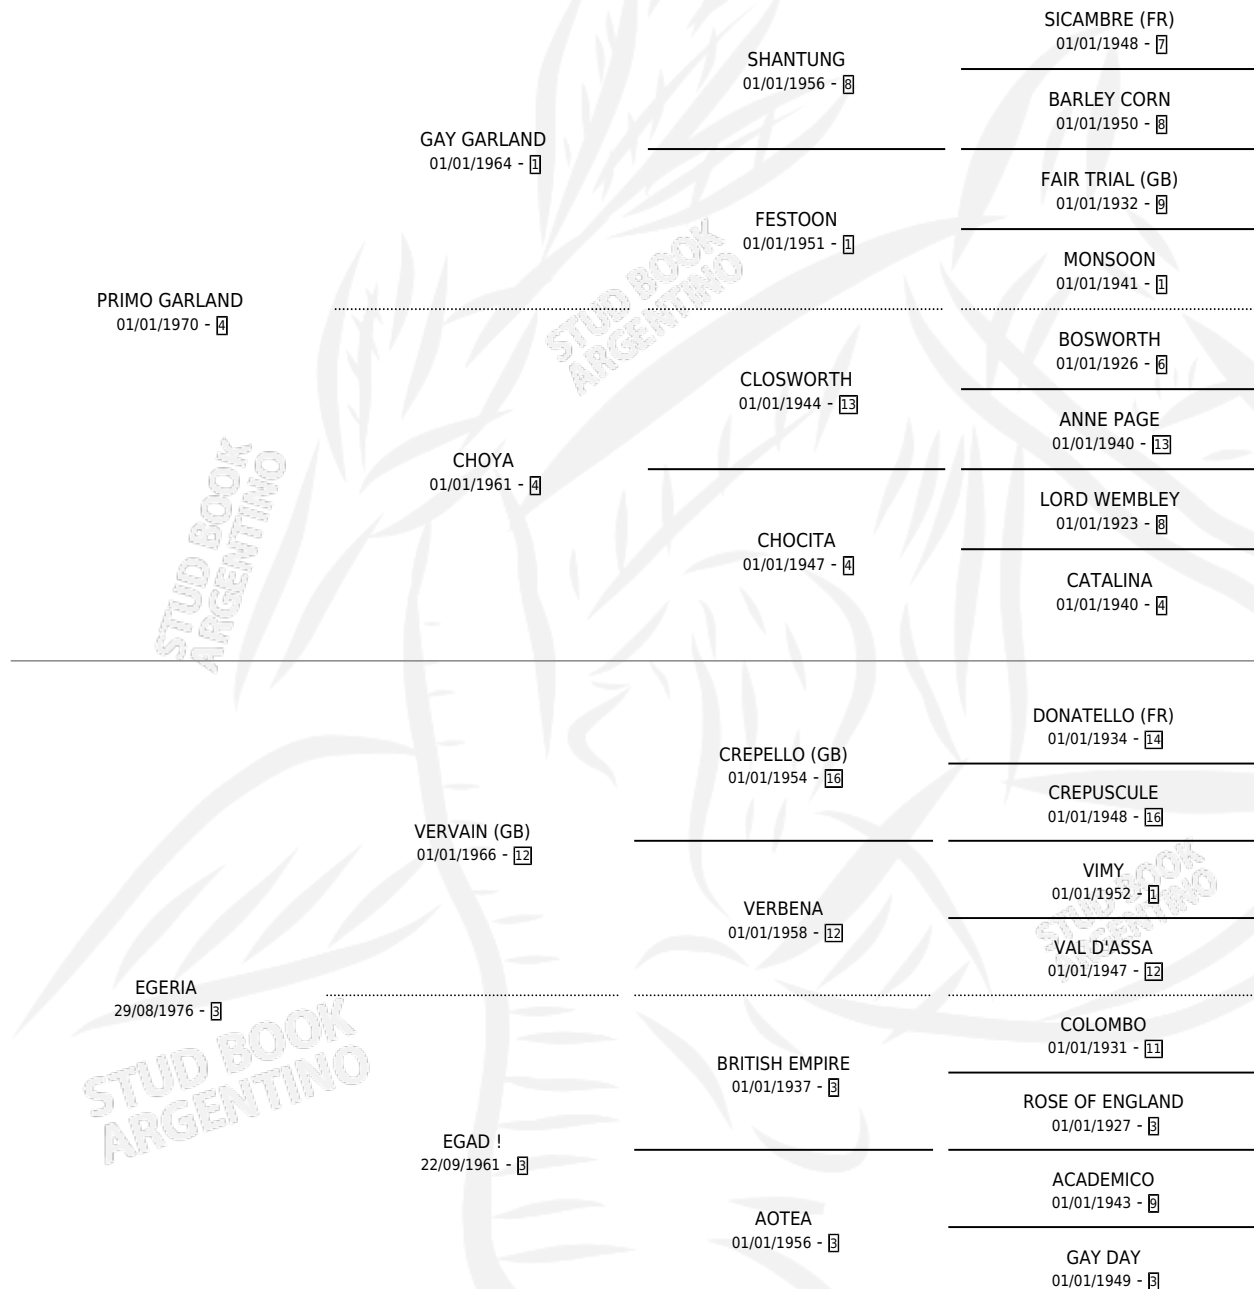

LA RENGAMORA

por PRIMO GARLAND y EGERIA por VERVAIN (GB)

Argentina · Hembra · Zaino Colorado · SP · 01/01/1981
Familia 3-j · Volumen 31

ESTADO

TIPIFICACIÓN SANGUÍNEA	✓
TIPIFICACIÓN POR ADN	X
PASAPORTE	X
IDENTIFICACIÓN POR MICROCHIP	X
REPRODUCTOR	✓

Lugar de nacimiento: Campo particular

Criador: Sin dato

~

HIJOS

	MACHOS	HEMBRAS
2 NACIERON	0	2
SIN ACTUACIONES		

PEDIGREE