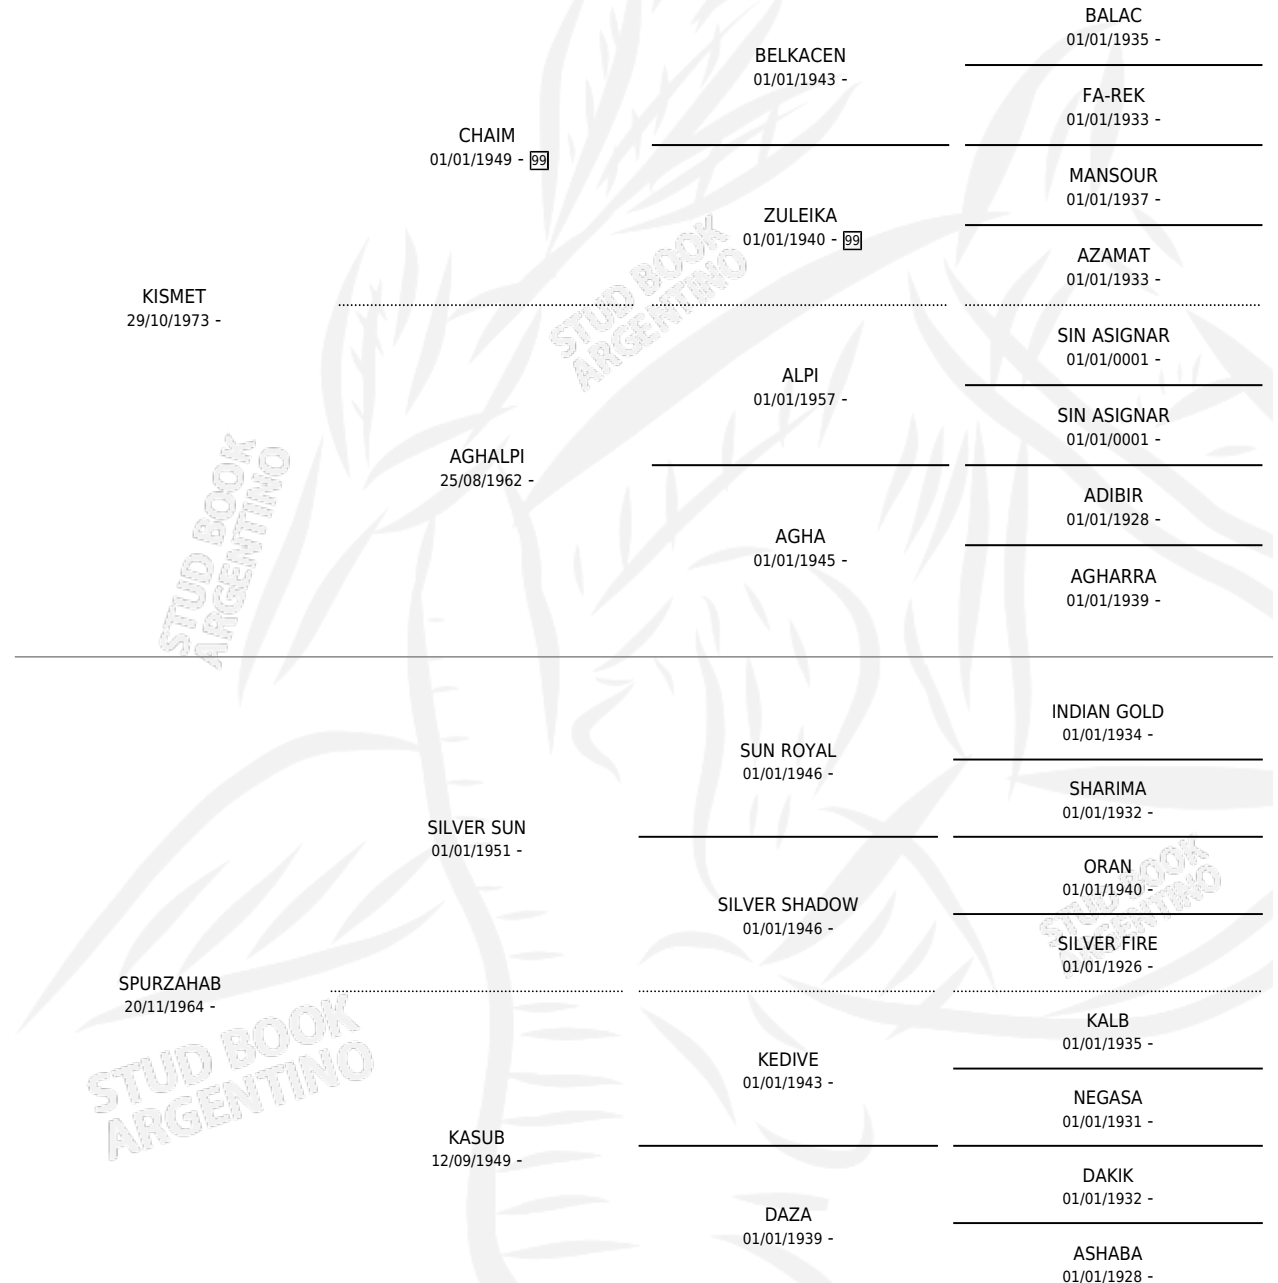

SHUSHILA

por KISMET y SPURZAHAB por SILVER SUN

Argentina · Hembra · Alazan · AP · 27/09/1981
Familia · Volumen 31

ESTADO

TIPIFICACIÓN SANGUÍNEA	✓
TIPIFICACIÓN POR ADN	X
PASAPORTE	X
IDENTIFICACIÓN POR MICROCHIP	X
REPRODUCTOR	✓

Lugar de nacimiento: Campo particular

Criador: Sin dato

~

HIJOS

	MACHOS	HEMBRAS
6 NACIERON	3	3
2 CORRIERON	1	1

SIN ACTUACIONES

PEDIGREE

S

cimientos 6 / Efectividad 42.86%

PADRILLO	PRODUCTO	CRIADOR	1ER SERVICIO	ÚLTIMO SERVICIO
FUGITIVO	∅		18/09/1995	22/09/1995
SHUSHILA	∅		15/04/1995	19/04/1995
FUGITIVO	∅		22/08/1994	25/11/1994
SABR NA (BR)	∅		14/02/1994	20/02/1994
FUGITIVO	MORO TORNADO (M AT, 28/12/1993)	SIN DATO	06/02/1993	08/02/1993
LC DARUK	MW MOROSHU (M AT, 28/01/1993)	SIN DATO	28/02/1992	03/03/1992
LC DARUK	MORA DASNILA (H AT, 09/01/1992)	SAN ANDRES DEL MORO	09/02/1991	12/02/1991
MORO FAMOSO	MORA PENNY (H A, 01/01/1991)	SAN ANDRES DEL MORO	08/02/1990	13/02/1990
MORO FAMOSO	∅		28/12/1989	30/12/1989
LC DARUK	∅		09/02/1989	10/02/1989
LC DARUK	MW DASHU (M A, 20/12/1989)	SIN DATO	30/12/1988	31/12/1988
MORO CON FE	MW MAIA (H Z, 14/09/1988)	SIN DATO	25/09/1987	01/10/1987
ARZACON	∅		06/10/1986	10/10/1986
ARZACON	∅		14/12/1985	21/12/1985