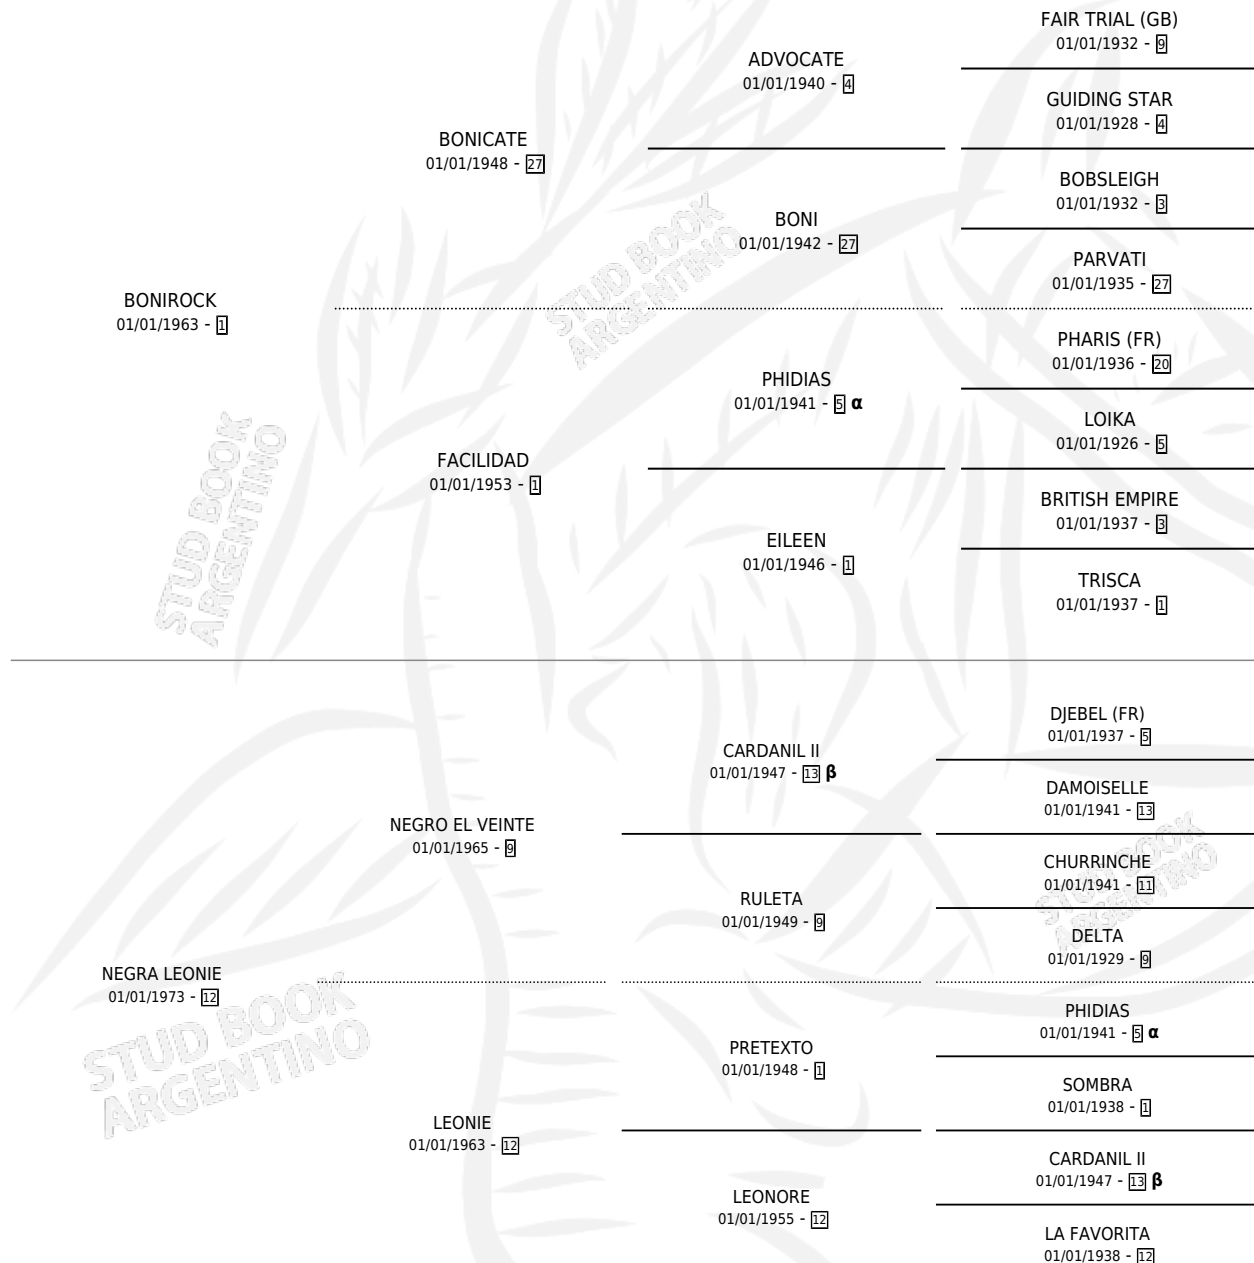

# LEONA ROCK

por **BONIROCK** y **NEGRA LEONIE** por **NEGRO EL VEINTE**

Argentina · Hembra · Zaino Colorado · SP · 01/01/1979  
Familia 12-d · Volumen 30

## ESTADO

TIPIFICACIÓN SANGUÍNEA	X
TIPIFICACIÓN POR ADN	X
PASAPORTE	X
IDENTIFICACIÓN POR MICROCHIP	X
REPRODUCTOR	✓

**Lugar de nacimiento:** Campo particular

**Criador:** Los Fletes

~

## HIJOS

	MACHOS	HEMBRAS
2 NACIERON	0	2
1 CORRIERON	0	1

SIN ACTUACIONES

## PEDIGREE

INBREEDING :  $\alpha, \beta$

S

mientos 2 / Efectividad 22.22%

PADRILLO	PRODUCTO	CRIADOR	1ER SERVICIO	ÚLTIMO SERVICIO
NIGHT CLUB	∅		28/12/1993	30/12/1993
<b>LEONA ROCK</b>	∅		26/10/1992	21/11/1992
NIGHT CLUB	∅		26/12/1991	29/12/1991
FRIUL	∅		29/10/1990	29/10/1990
COMO LOCO	BRAVA CARTA (H ZD, 20/10/1990)	LOS FLETES	18/09/1989	09/11/1989
COMO LOCO	∅		14/11/1988	14/11/1988
COMO LOCO	∅		20/12/1987	20/12/1987
COMO LOCO	LEONA LOCA (H Z, 06/11/1987)	LOS FLETES	06/12/1986	06/12/1986
IDOMENEO	∅		25/11/1985	25/11/1985