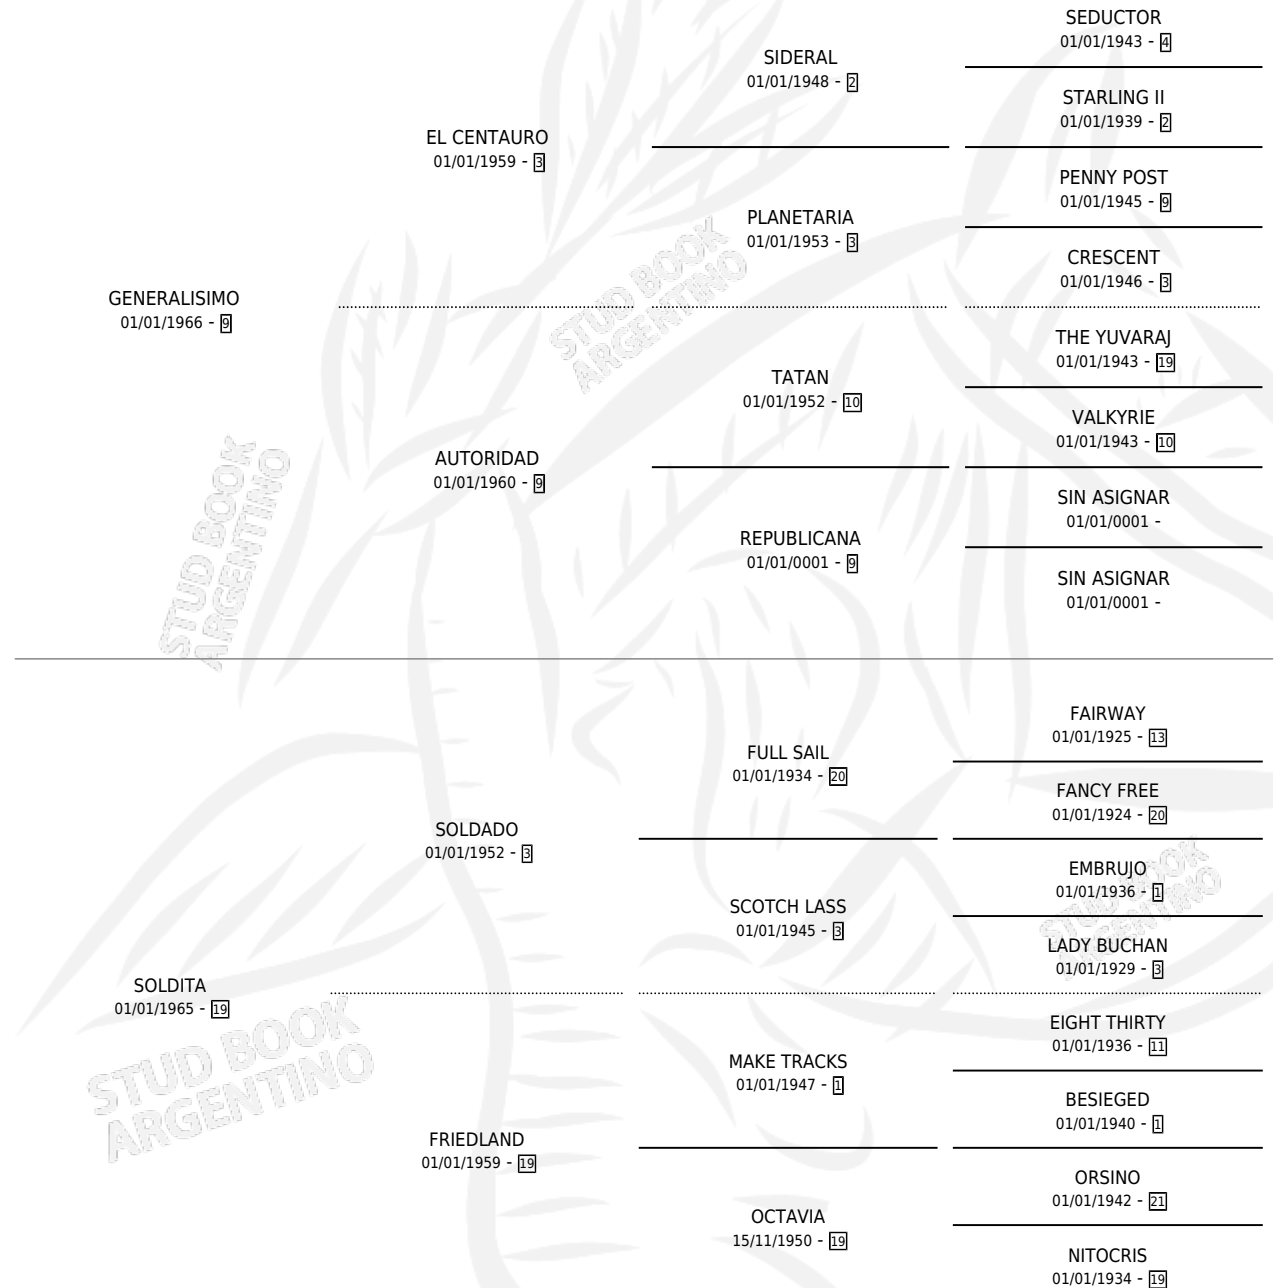

CAPITANISIMA

por GENERALISIMO y SOLDITA por SOLDADO

Argentina · Hembra · Alazan Tostado · SP · 01/01/1980
Familia 19-a · Volumen 30

ESTADO

TIPIFICACIÓN SANGUÍNEA	X
TIPIFICACIÓN POR ADN	X
PASAPORTE	X
IDENTIFICACIÓN POR MICROCHIP	X
REPRODUCTOR	✓

Lugar de nacimiento: Campo particular

Criador: Apaolaza Rodolfo Martin

~

HIJOS

	MACHOS	HEMBRAS
3 NACIERON	2	1
2 CORRIERON	1	1

SIN ACTUACIONES

PEDIGREE

S

mientos 3 / Efectividad 50.00%

PADRILLO	PRODUCTO	CRIADOR	1ER SERVICIO	ÚLTIMO SERVICIO
MANOLETE KING	∅		05/10/1991	08/10/1991
TRUE VAM	DONA COTY (H A, 25/09/1991)	APAOLAZA RODOLFO MARTIN	01/10/1990	02/10/1990
TRUE VAM	TRUE PARSANO (M Z, 22/09/1990)	APAOLAZA RODOLFO MARTIN	06/10/1989	15/10/1989
TRUE VAM	∅		03/10/1988	05/10/1988
TRUE VAM	TRUE MISTER (M A, 24/09/1988)	APAOLAZA RODOLFO MARTIN	01/10/1987	01/11/1987
TRUE VAM	∅		21/12/1985	21/12/1985