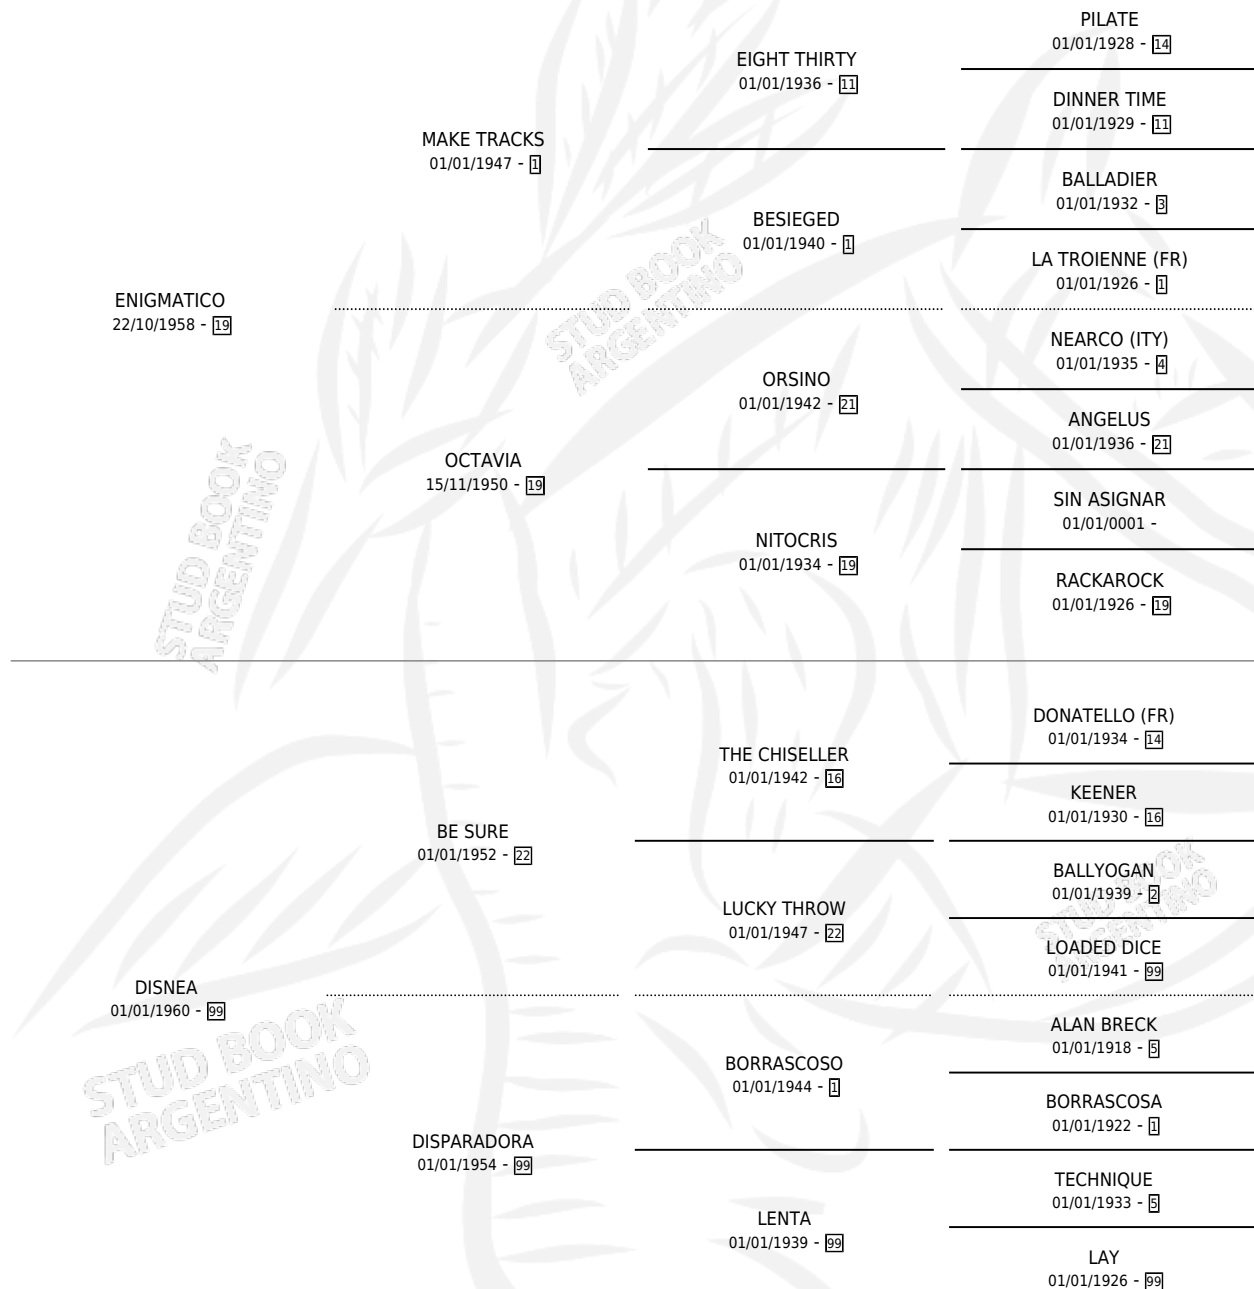

DETECTORA

por ENIGMATICO y DISNEA por BE SURE

Argentina · Hembra · Zaino · SP · 01/01/1968
Familia 99 · Volumen 26

ESTADO

TIPIFICACIÓN SANGUÍNEA	X
TIPIFICACIÓN POR ADN	X
PASAPORTE	X
IDENTIFICACIÓN POR MICROCHIP	X
REPRODUCTOR	✓

Lugar de nacimiento: Campo particular

Criador: Sin dato

~

HIJOS

	MACHOS	HEMBRAS
4 NACIERON	1	3
3 CORRIERON	1	2
3 GANARON	1	2
0 GANADORES CL	0 GANADORES GR	0 GANADORES G1

PEDIGREE