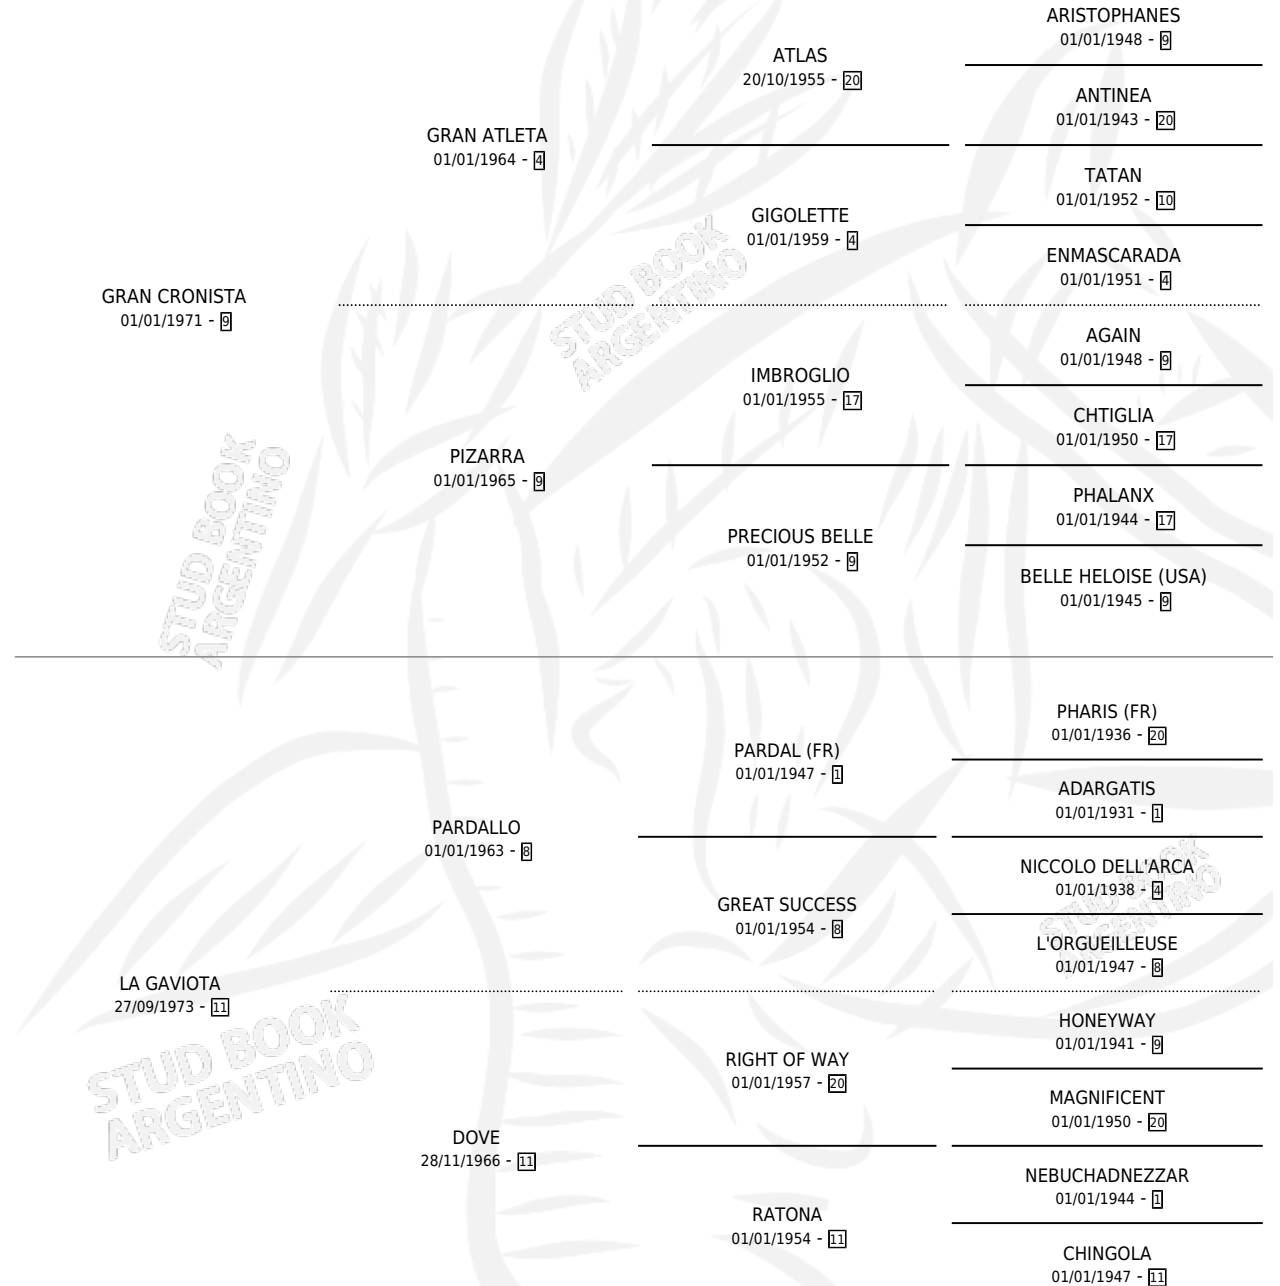

GRAN DULZURA

por GRAN CRONISTA y LA GAVIOTA por PARDALLO

Argentina · Hembra · Alazan · SP · 01/01/1982
Familia 11 · Volumen 31

ESTADO

TIPIFICACIÓN SANGUÍNEA	X
TIPIFICACIÓN POR ADN	X
PASAPORTE	X
IDENTIFICACIÓN POR MICROCHIP	X
REPRODUCTOR	✓

Lugar de nacimiento: Campo particular

Criador: Sin dato

~

HIJOS

	MACHOS	HEMBRAS
1 NACIERON	0	1
SIN ACTUACIONES		

PEDIGREE