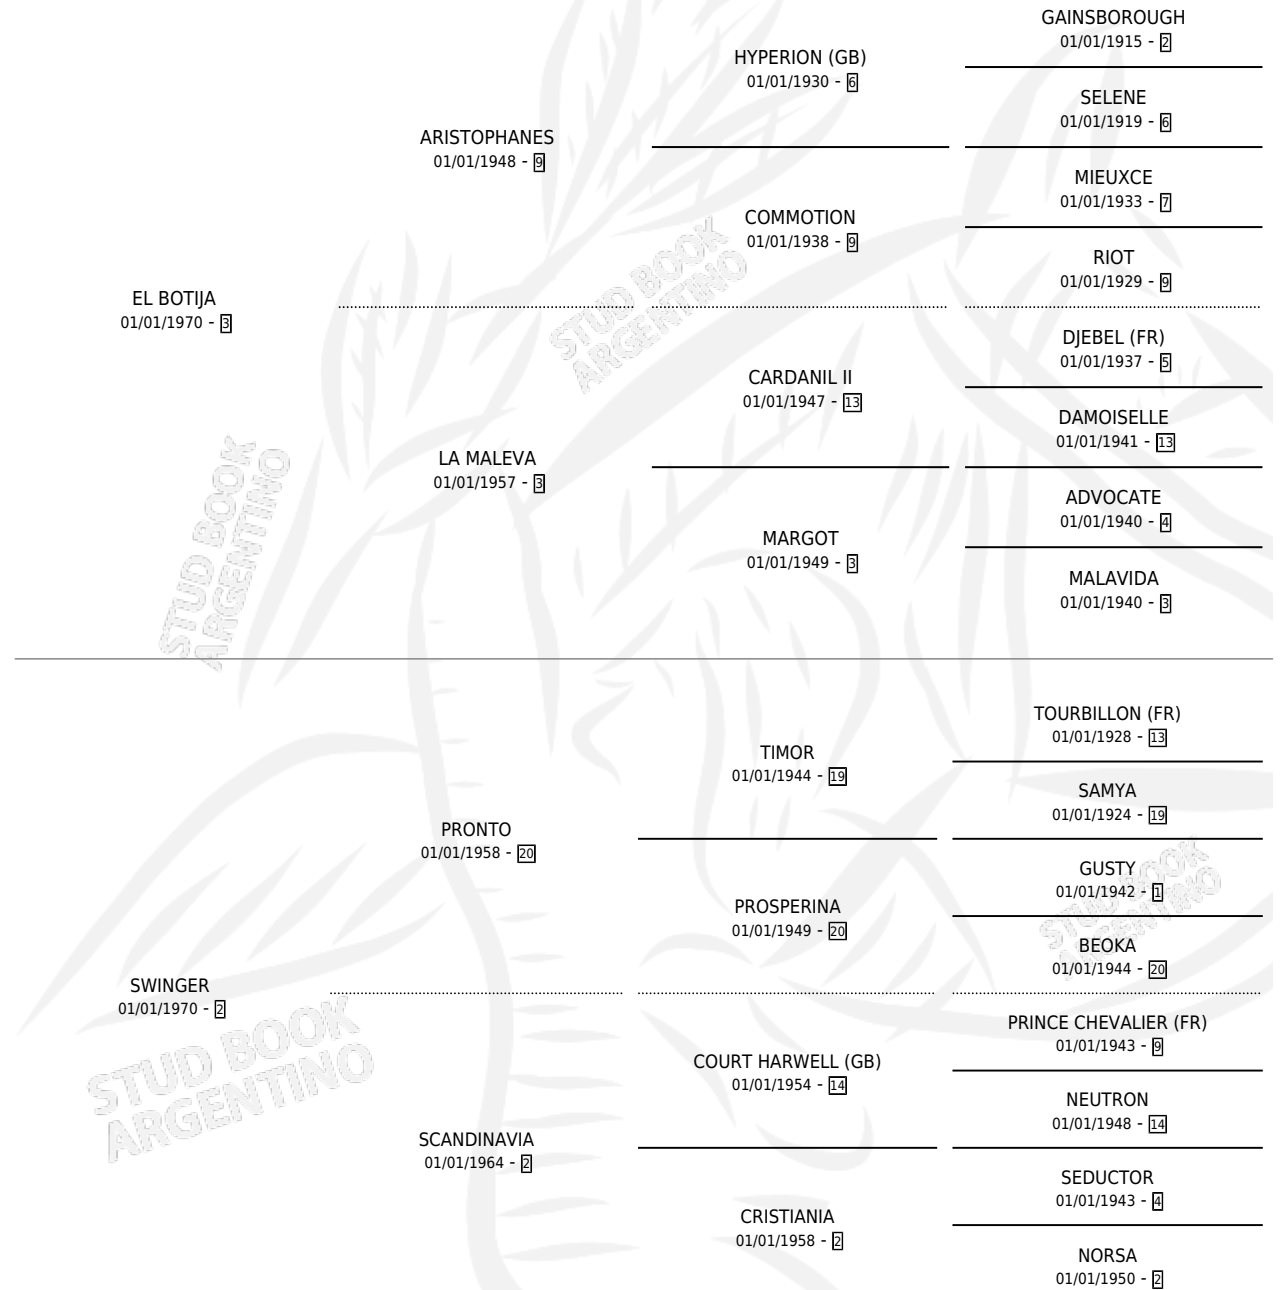

SWING BABY

por EL BOTIJA y SWINGER por PRONTO

Argentina · Hembra · Zaino Doradillo · SP · 01/01/1979
Familia 2-h · Volumen 30

ESTADO

TIPIFICACIÓN SANGUÍNEA	X
TIPIFICACIÓN POR ADN	X
PASAPORTE	X
IDENTIFICACIÓN POR MICROCHIP	X
REPRODUCTOR	✓

Lugar de nacimiento: Campo particular

Criador: Sin dato

PEDIGREE