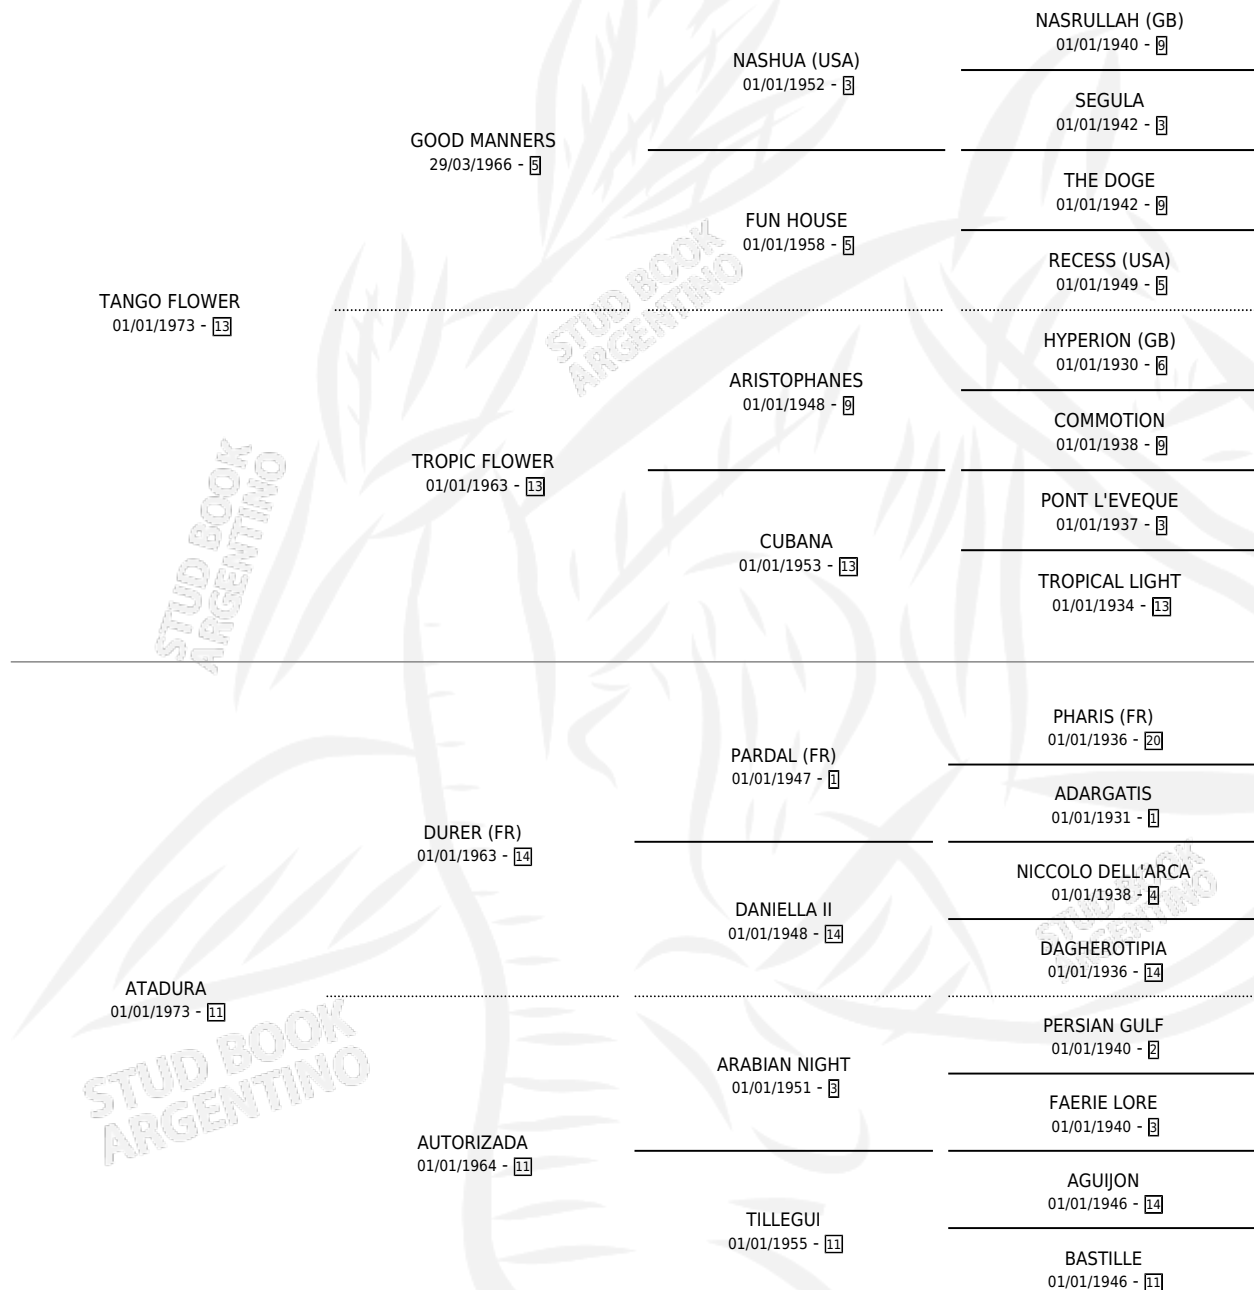

TAN TRABADA

por TANGO FLOWER y ATADURA por DURER (FR)

Argentina · Hembra · Alazan Tostado · SP · 30/10/1980
Familia 11-a · Volumen 30

ESTADO

TIPIFICACIÓN SANGUÍNEA	X
TIPIFICACIÓN POR ADN	X
PASAPORTE	X
IDENTIFICACIÓN POR MICROCHIP	X
REPRODUCTOR	✓

Lugar de nacimiento: Campo particular

Criador: Sin dato

~

HIJOS

	MACHOS	HEMBRAS
1 NACIERON	1	0
1 CORRIERON	1	0
1 GANARON	1	0
0 GANADORES CL	0 GANADORES GR	0 GANADORES G1

PEDIGREE

S

mientos 1 / Efectividad 33.33%

PADRILLO	PRODUCTO	CRIADOR	1ER SERVICIO	ÚLTIMO SERVICIO
KING GEORGE	TAN FEDERAL (M Z, 06/11/1992)	SIN DATO	06/12/1991	08/12/1991
CHE TORACIO	Ø		10/10/1990	15/10/1990
QUE METIDO	Ø		26/10/1985	30/10/1985