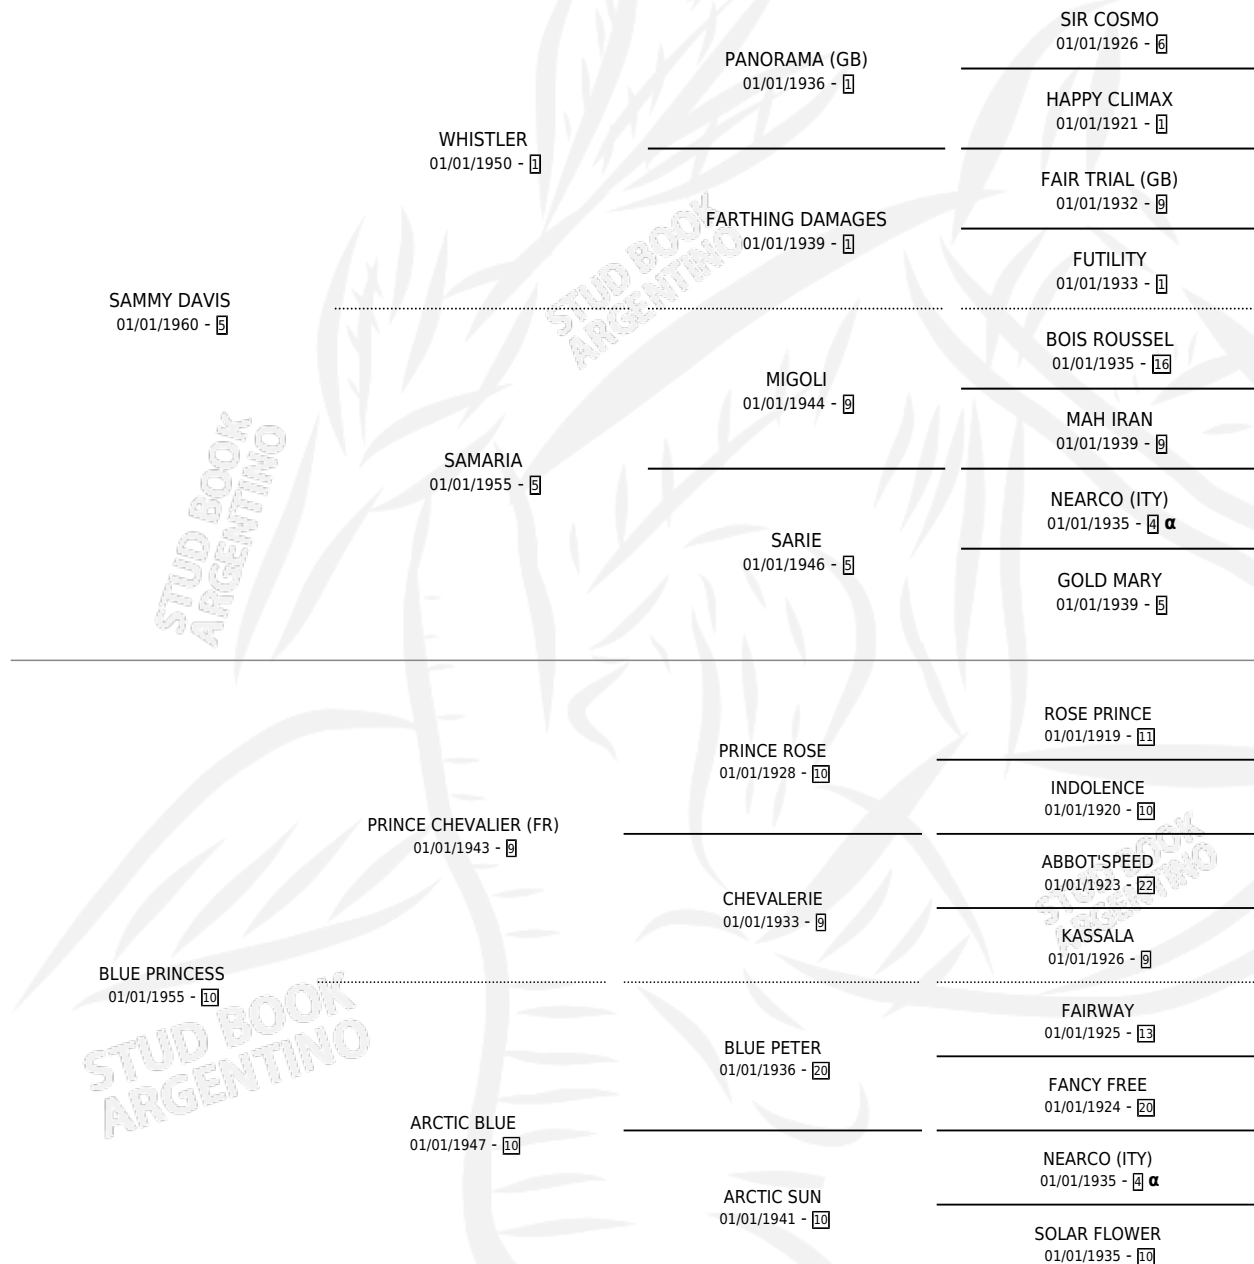

BLUE POPPY (GB)

por SAMMY DAVIS y BLUE PRINCESS por PRINCE CHEVALIER (FR)

Gran Bretaña · Hembra · Alazan · SP · 01/01/1966
Familia 10-c · Volumen web

ESTADO

TIPIFICACIÓN SANGUÍNEA	X
TIPIFICACIÓN POR ADN	X
PASAPORTE	X
IDENTIFICACIÓN POR MICROCHIP	X
REPRODUCTOR	X

Lugar de nacimiento: Gran Bretaña
Criador: Extranjero

~

HIJOS

	MACHOS	HEMBRAS
2 NACIERON	0	2
SIN ACTUACIONES		

PEDIGREE

INBREEDING : α

BLUE POPPY (GB)

Datos oficiales del Stud Book Argentino