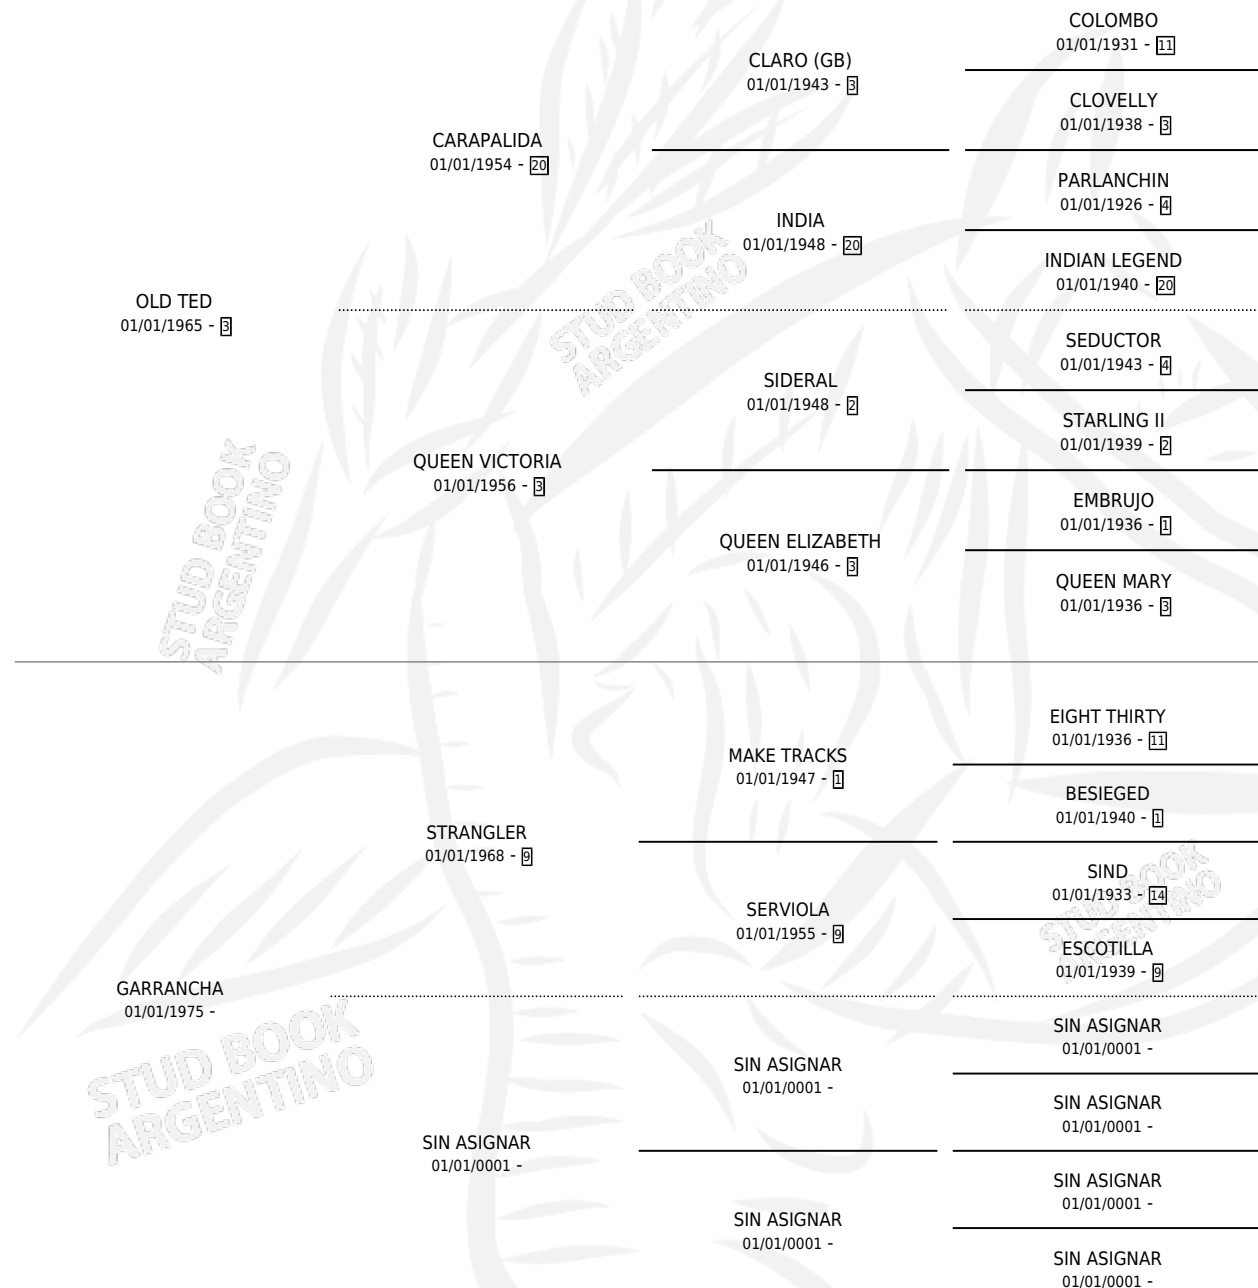

VIEJA GAUCHA

por OLD TED y GARRANCHA por STRANGLER

Argentina · Hembra · Zaino Colorado · SP · 01/01/1979
Familia · Volumen 30

ESTADO

TIPIFICACIÓN SANGUÍNEA	X
TIPIFICACIÓN POR ADN	X
PASAPORTE	X
IDENTIFICACIÓN POR MICROCHIP	X
REPRODUCTOR	✓

Lugar de nacimiento: Campo particular

Criador: Sin dato

~

HIJOS

	MACHOS	HEMBRAS
5 NACIERON	2	3
1 CORRIERON	1	0

SIN ACTUACIONES

PEDIGREE

S

mientos 5 / Efectividad 55.56%

PADRILLO	PRODUCTO	CRIADOR	1ER SERVICIO	ÚLTIMO SERVICIO
PRONTERO	∅		10/12/1993	15/12/1993
AFIRMATIVO	PAGO VIEJO (M A, 03/12/1993) •MURIÓ EL 13/07/2000•	SIN DATO	24/09/1992	21/12/1992
AFIRMATIVO	∅		18/11/1991	22/11/1991
DIALOGO	DAME GAUCHA (H Z, 01/10/1991)	SIN DATO	01/10/1990	04/10/1990
DIALOGO	DIALOGUERA (H Z, 22/09/1990)	SIN DATO	02/10/1989	07/10/1989
LOTTER	LOTE VIEJO (M A, 24/09/1989) •MURIÓ EL 05/01/1991•	SIN DATO	29/09/1988	03/10/1988
WILLY	∅		01/10/1987	05/10/1987
WILLY	FLOR DE VIEJA (H A, 18/09/1987) •MURIÓ EL 06/11/1988•	SIN DATO	15/10/1986	17/10/1986
WILLY	∅		19/12/1985	21/12/1985