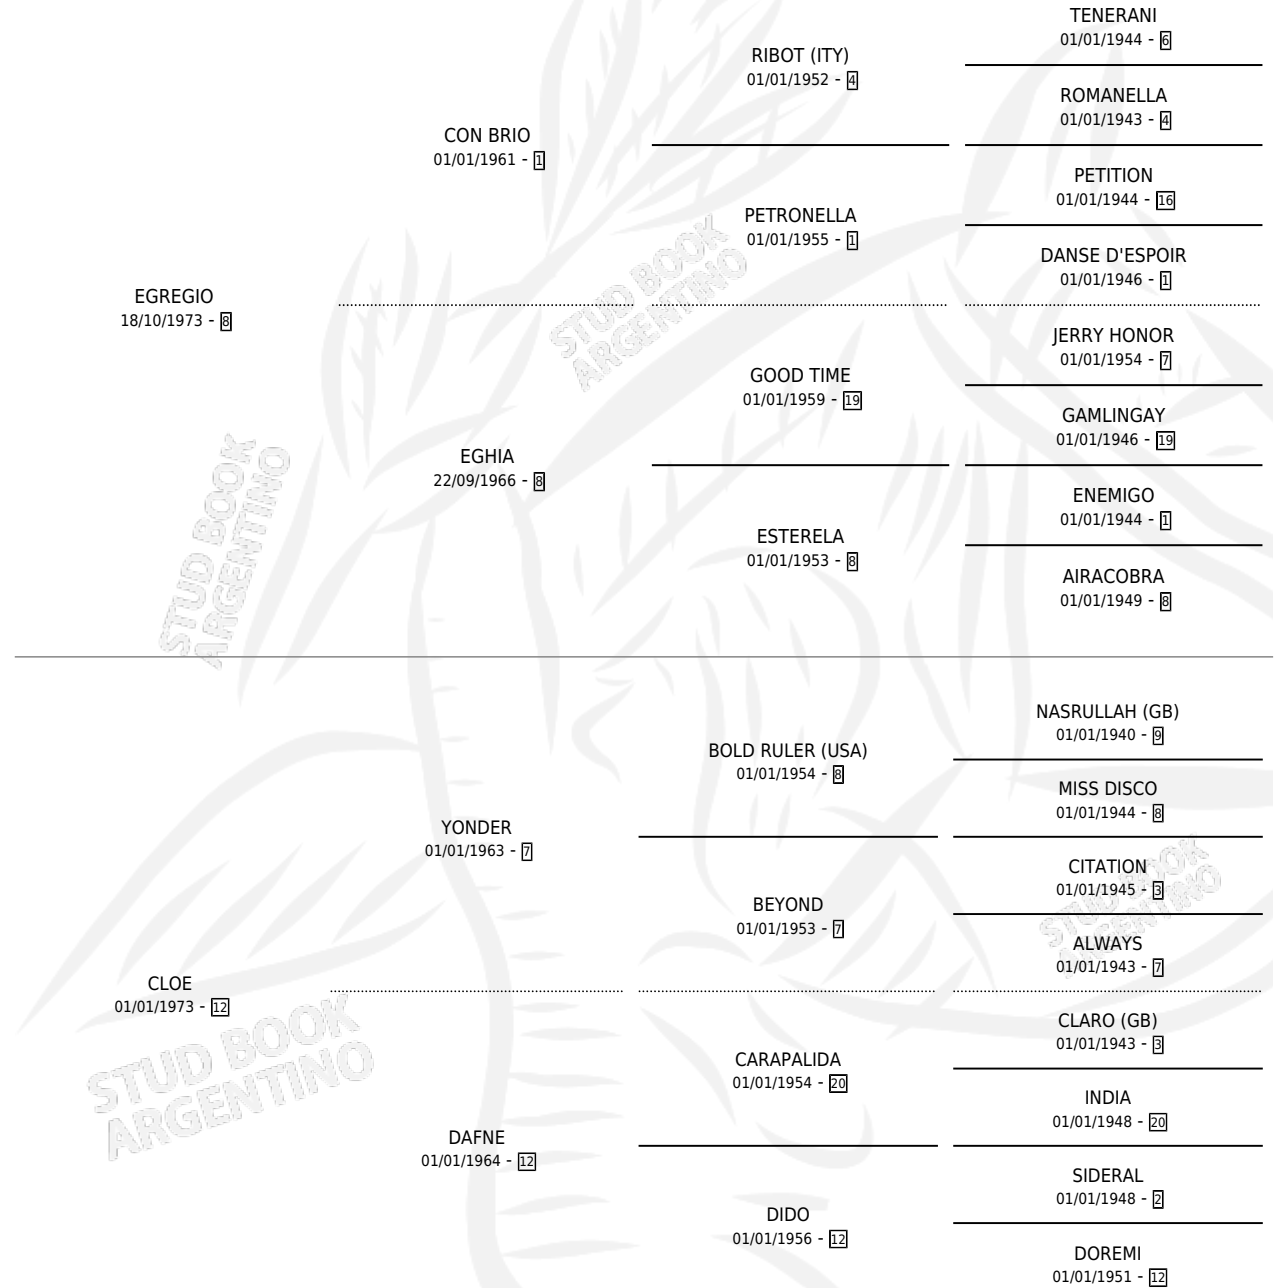

EGRE LUNA

por EGREGIO y CLOE por YONDER

Argentina · Hembra · Zaino Doradillo · SP · 01/01/1980
Familia 12 · Volumen 30

ESTADO

TIPIFICACIÓN SANGUÍNEA	X
TIPIFICACIÓN POR ADN	X
PASAPORTE	X
IDENTIFICACIÓN POR MICROCHIP	X
REPRODUCTOR	✓

Lugar de nacimiento: Campo particular

Criador: Sin dato

~

HIJOS

	MACHOS	HEMBRAS
2 NACIERON	2	0
SIN ACTUACIONES		

PEDIGREE

S

mientos 2 / Efectividad 40.00%

PADRILLO	PRODUCTO	CRIADOR	1ER SERVICIO	ÚLTIMO SERVICIO
SPEEDY	Ø		19/10/1989	23/10/1989
EGRE LUNA	Ø		25/11/1988	25/11/1988
Datos oficiales del Stud Book Argentino				
SPEEDY	FRIO VIEJO (M AT, 30/09/1988)	SIN DATO	29/08/1987	18/10/1987
SPEEDY	Ø		23/12/1985	29/12/1985
SPEEDY	FRIO VIEJO (M Z, 05/08/1987)	SIN DATO		