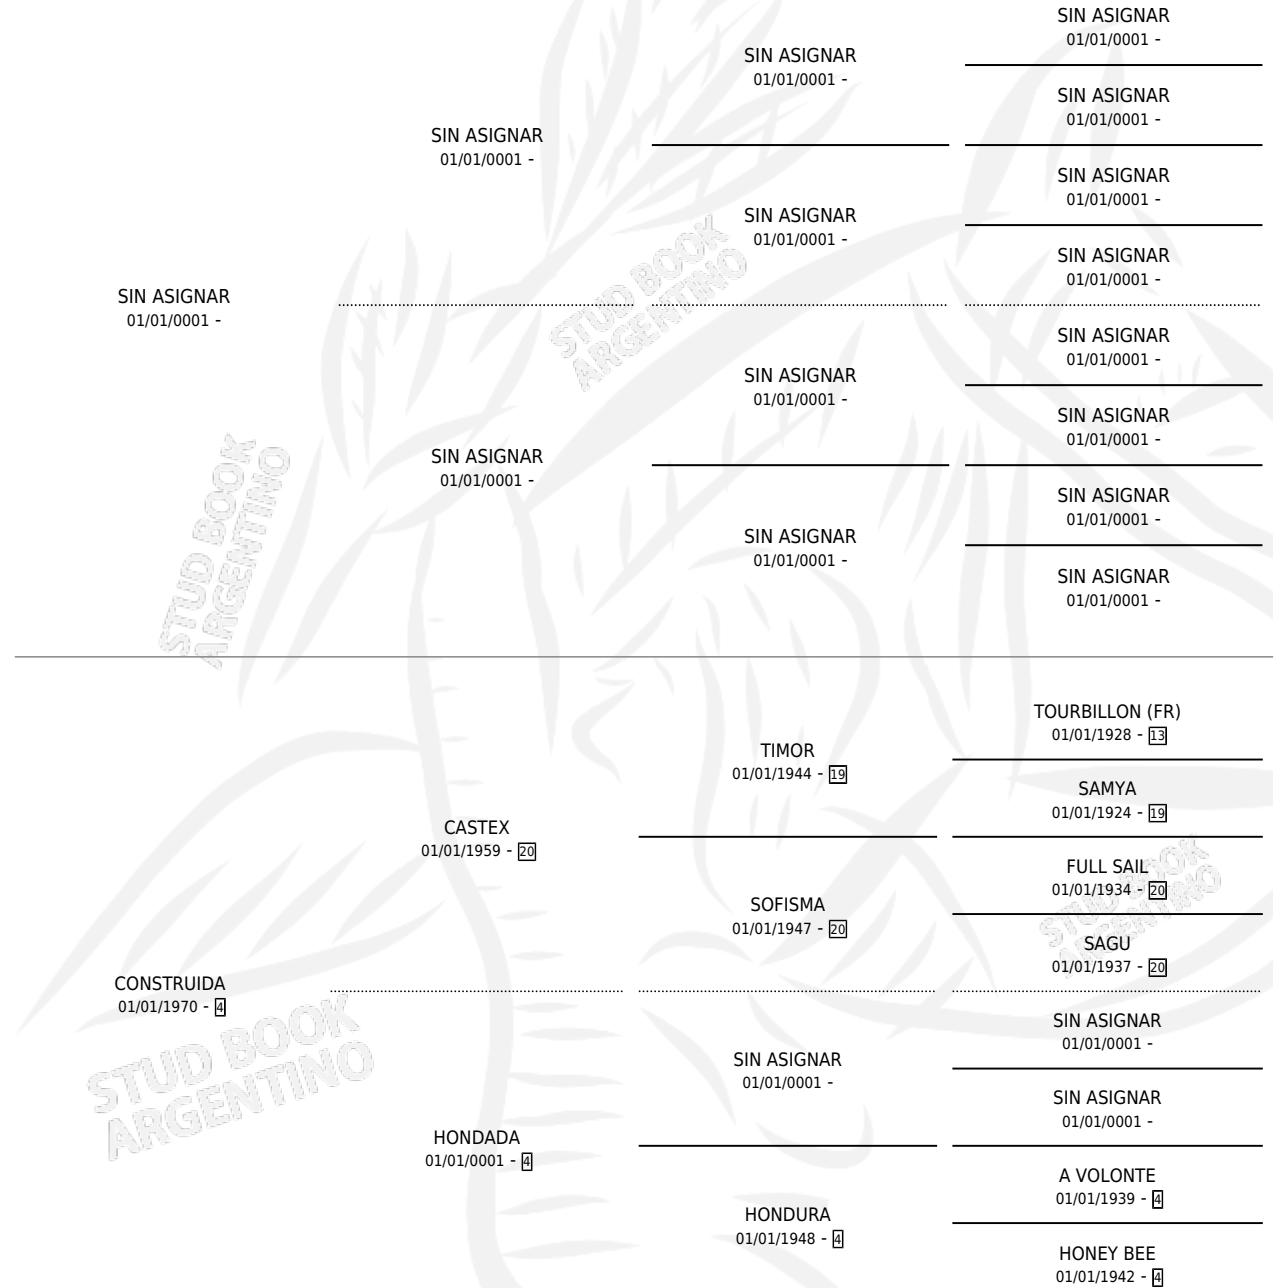

CONSTRUCTORA

por SIN ASIGNAR y CONSTRUIDA por CASTEX

Argentina · Hembra · Alazan · SP · 01/01/1982
Familia 4-b · Volumen 31

ESTADO

TIPIFICACIÓN SANGUÍNEA	X
TIPIFICACIÓN POR ADN	X
PASAPORTE	X
IDENTIFICACIÓN POR MICROCHIP	X
REPRODUCTOR	✓

Lugar de nacimiento: Campo particular

Criador: Sin dato

PEDIGREE