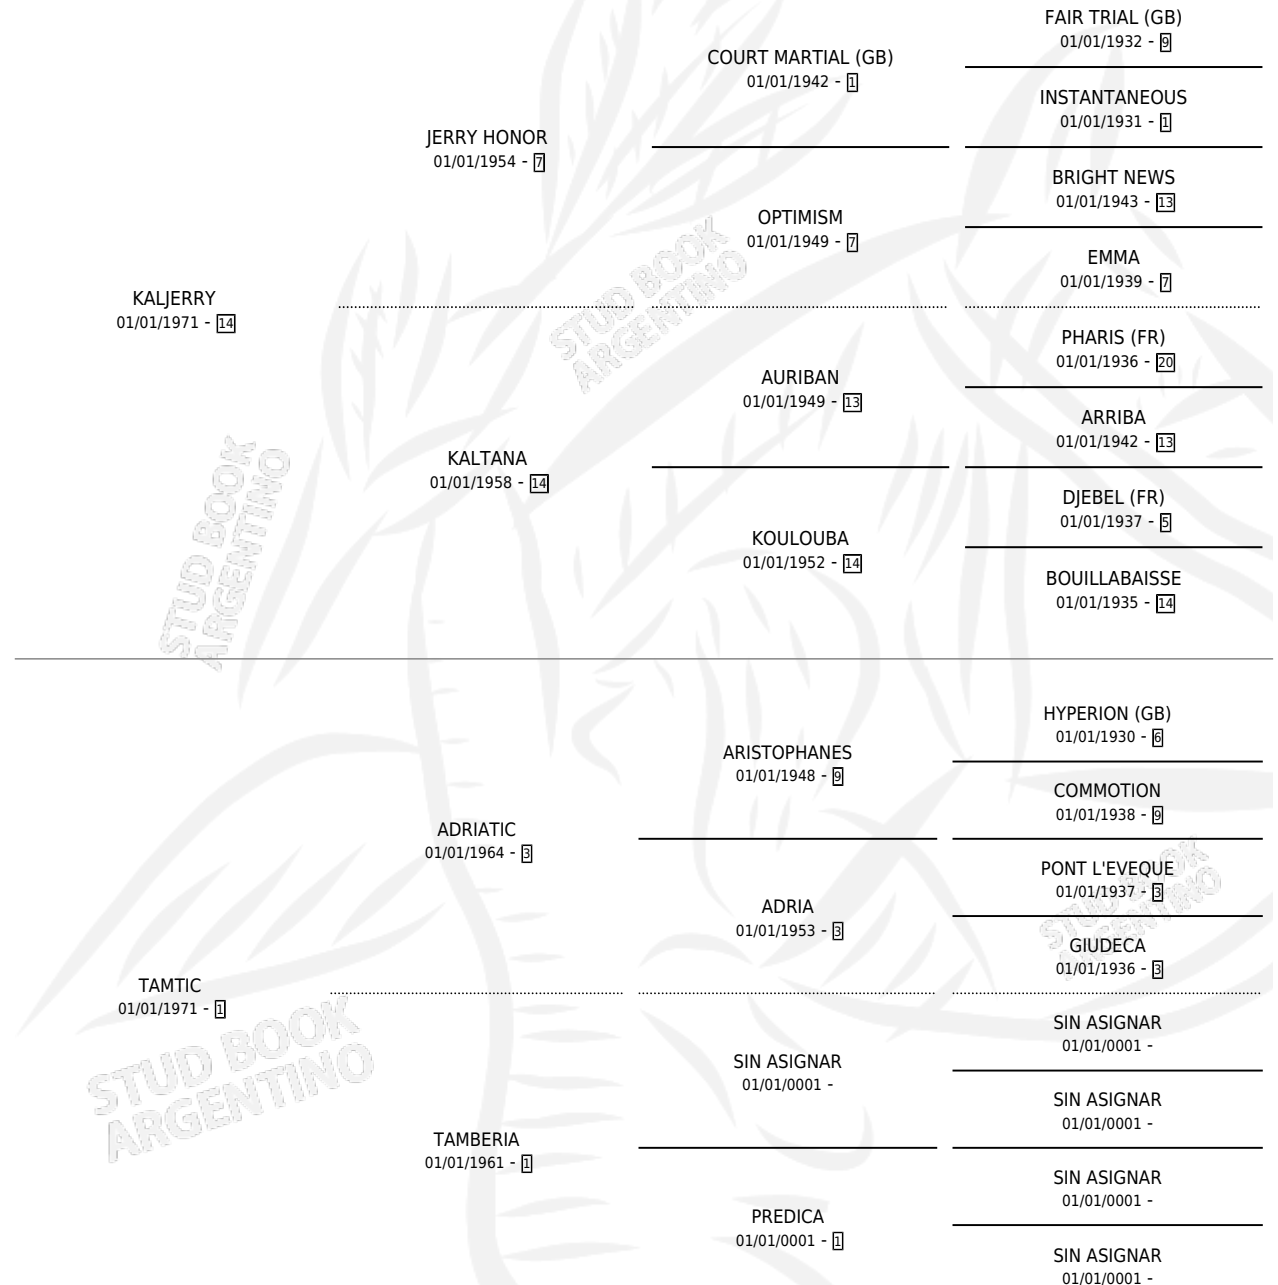

KALTIC

por KALJERRY y TAMTIC por ADRIATIC

Argentina · Hembra · Tordillo · SP · 01/01/1980
Familia 1 · Volumen 30

ESTADO

TIPIFICACIÓN SANGUÍNEA	X
TIPIFICACIÓN POR ADN	X
PASAPORTE	X
IDENTIFICACIÓN POR MICROCHIP	X
REPRODUCTOR	✓

Lugar de nacimiento: Campo particular

Criador: Sin dato

~

HIJOS

	MACHOS	HEMBRAS
2 NACIERON	2	0

SIN ACTUACIONES

PEDIGREE

S

mientos 2 / Efectividad 40.00%

PADRILLO	PRODUCTO	CRIADOR	1ER SERVICIO	ÚLTIMO SERVICIO
SUN JET	∅		21/10/1989	30/11/1989
SUN JET	∅		06/08/1988	26/09/1988
SUN JET	∅		19/10/1987	21/10/1987
SUN JET	BRONCO SUN (M T, 10/10/1987) •MURIÓ EL 10/08/1988•	SIN DATO	04/11/1986	06/11/1986
SUN JET	EL BRAVO (M T, 28/09/1986)	SIN DATO	11/09/1985	03/10/1985