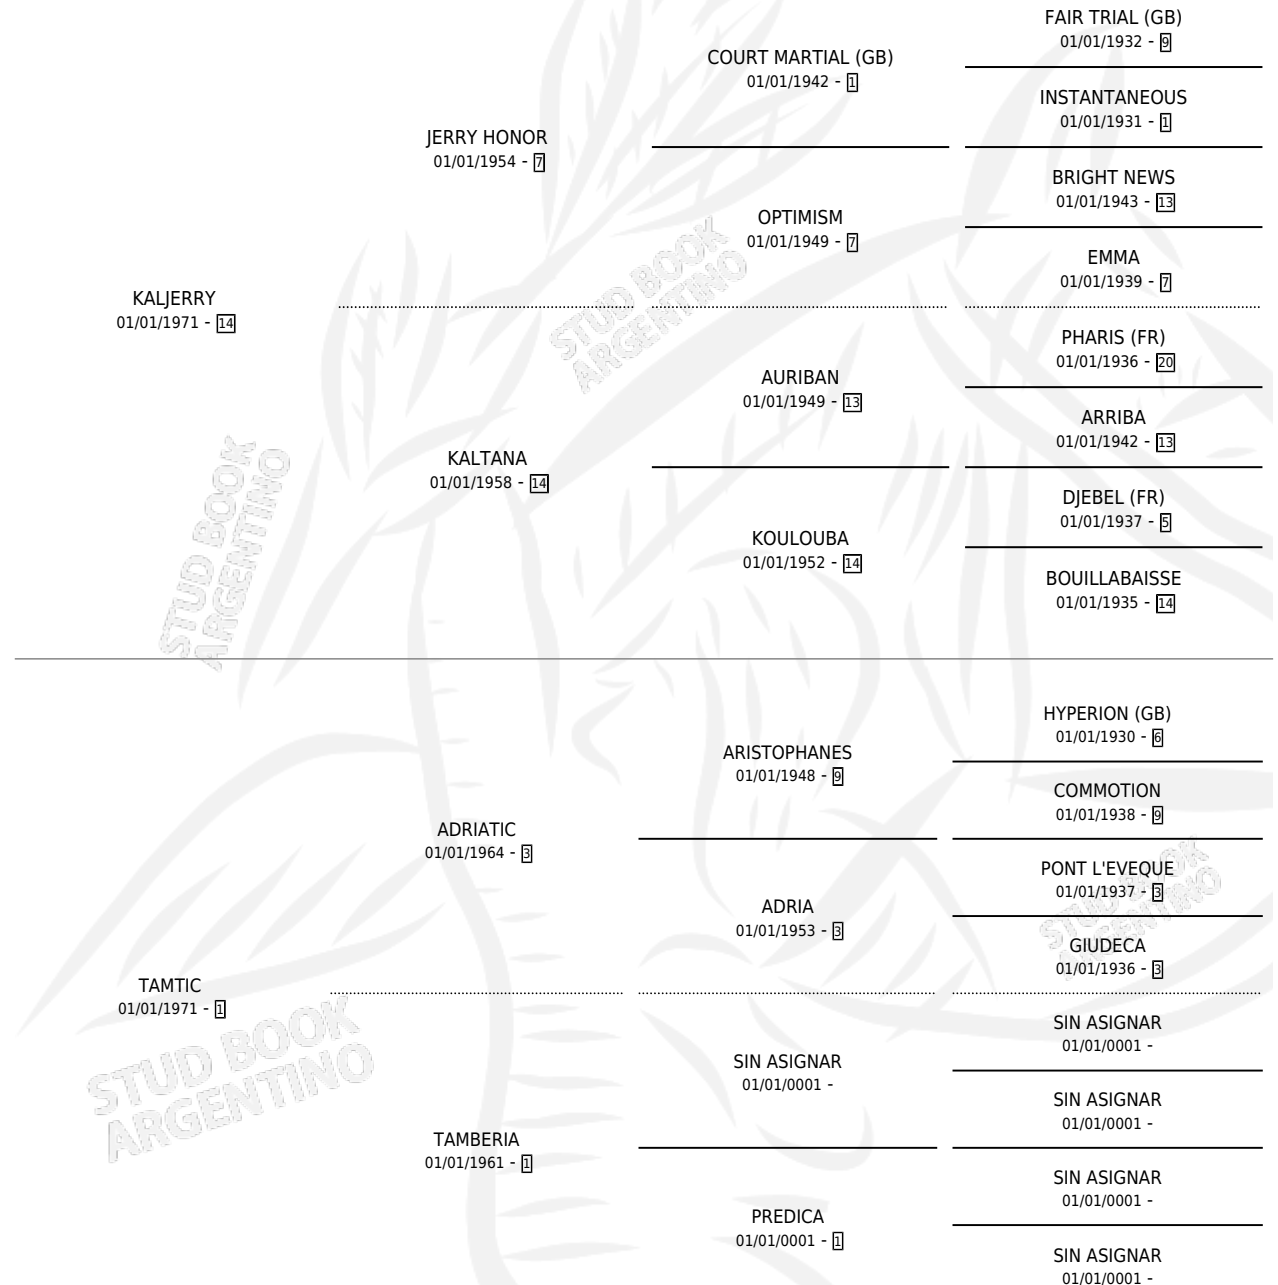

KALTIC

por KALJERRY y TAMTIC por ADRIATIC

Argentina · Hembra · Tordillo · SP · 01/01/1980
Familia 1 · Volumen 30

ESTADO

TIPIFICACIÓN SANGUÍNEA	X
TIPIFICACIÓN POR ADN	X
PASAPORTE	X
IDENTIFICACIÓN POR MICROCHIP	X
REPRODUCTOR	✓

Lugar de nacimiento: Campo Particular

Criador: Sin dato

~

HIJOS

	MACHOS	HEMBRAS
2 NACIERON	2	0
SIN ACTUACIONES		

PEDIGREE

S

mientos 2 / Efectividad 40.00%

PADRILLO	PRODUCTO	CRIADOR	1ER SERVICIO	ÚLTIMO SERVICIO
SUN JET	∅		21/10/1989	30/11/1989
SUN JET	∅		06/08/1988	26/09/1988
SUN JET	∅		19/10/1987	21/10/1987
SUN JET	BRONCO SUN (M T, 10/10/1987) •MURIÓ EL 10/08/1988•	SIN DATO	04/11/1986	06/11/1986
SUN JET	EL BRAVO (M T, 28/09/1986)	SIN DATO	11/09/1985	03/10/1985