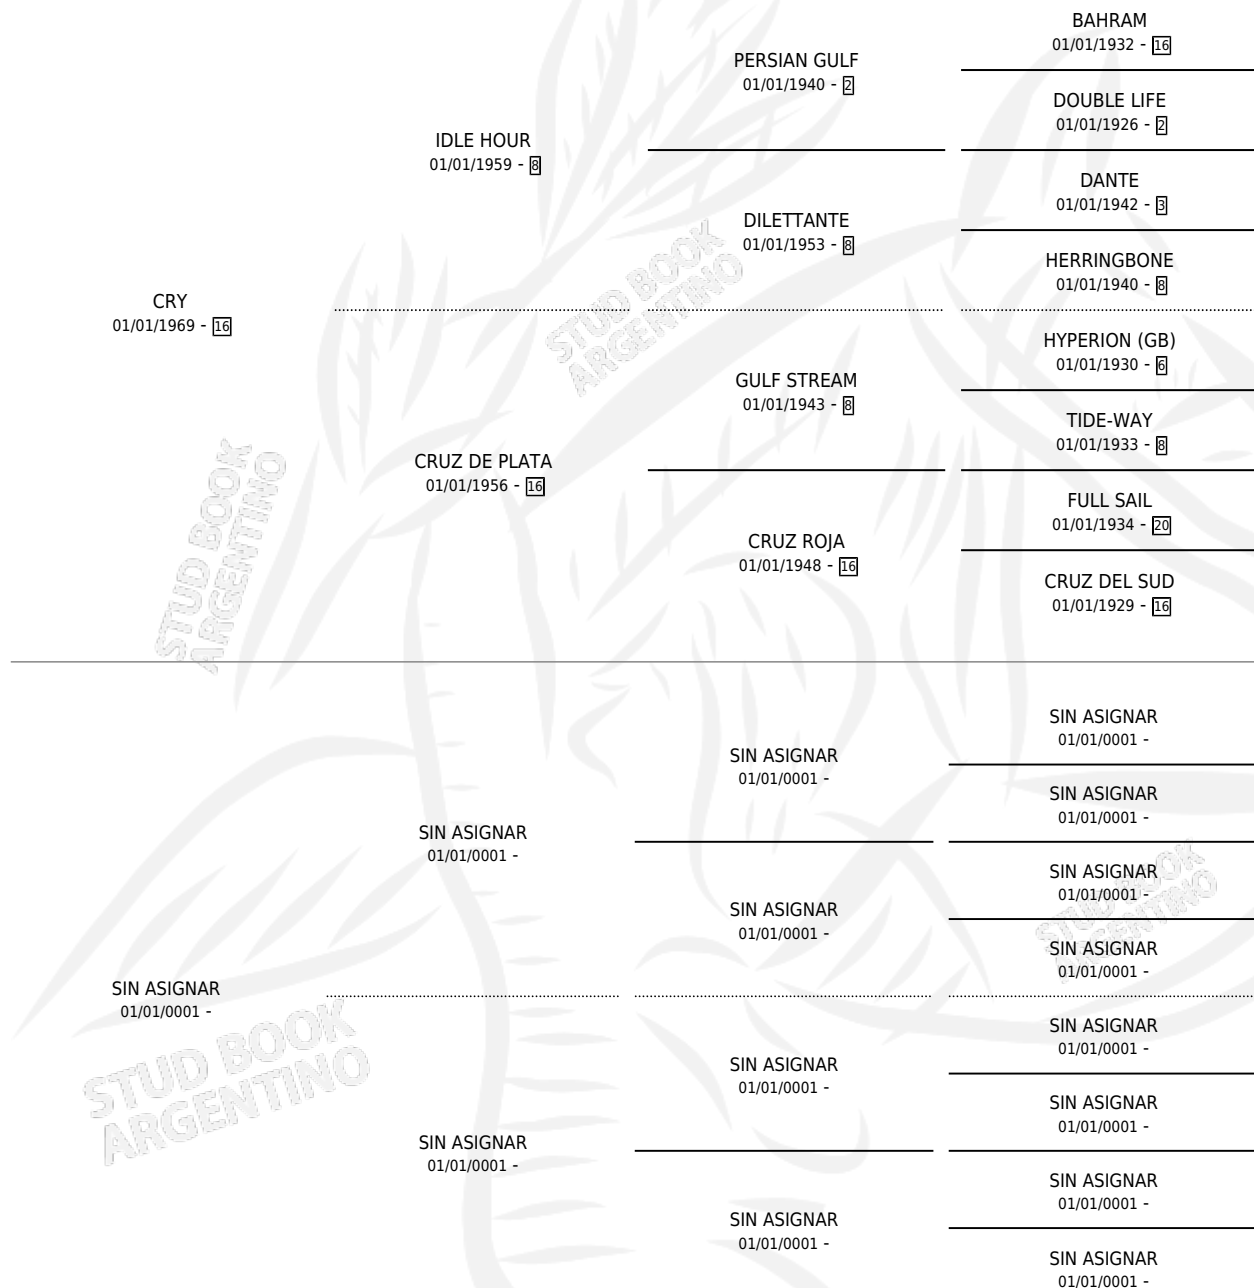

BOTAS NUEVAS

por CRY y SIN ASIGNAR por SIN ASIGNAR

Argentina · Hembra · Zaino Colorado · SP · 01/01/1981
Familia · Volumen 31

ESTADO

TIPIFICACIÓN SANGUÍNEA	X
TIPIFICACIÓN POR ADN	X
PASAPORTE	X
IDENTIFICACIÓN POR MICROCHIP	X
REPRODUCTOR	✓

Lugar de nacimiento: Campo particular

Criador: Sin dato

~

HIJOS

	MACHOS	HEMBRAS
6 NACIERON	3	3
1 CORRIERON	0	1

SIN ACTUACIONES

PEDIGREE

S

mientos 6 / Efectividad 85.71%

PADRILLO	PRODUCTO	CRIADOR	1ER SERVICIO	ÚLTIMO SERVICIO
PEHUENCHE	GRAN POROTO (M Z, 18/10/1992)	SIN DATO	25/10/1991	27/10/1991
PEHUENCHE	JOSE IGNACIO (M A, 18/10/1991)	SIN DATO	03/11/1990	05/11/1990
PEHUENCHE	METAHUE (M Z, 23/10/1990)	SIN DATO	19/11/1989	21/11/1989
TANGO FLOWER	MARIA LI (H AT, 20/11/1988)	SIN DATO	10/12/1987	12/12/1987
TANGO FLOWER	GOTA DE ROCIO (H Z, 12/07/1987)	SIN DATO	07/08/1986	09/08/1986
TANGO FLOWER	NOCHE DE REYES (H Z, 30/07/1986)	SIN DATO	08/08/1985	10/08/1985
SIN ASIGNAR	∅			