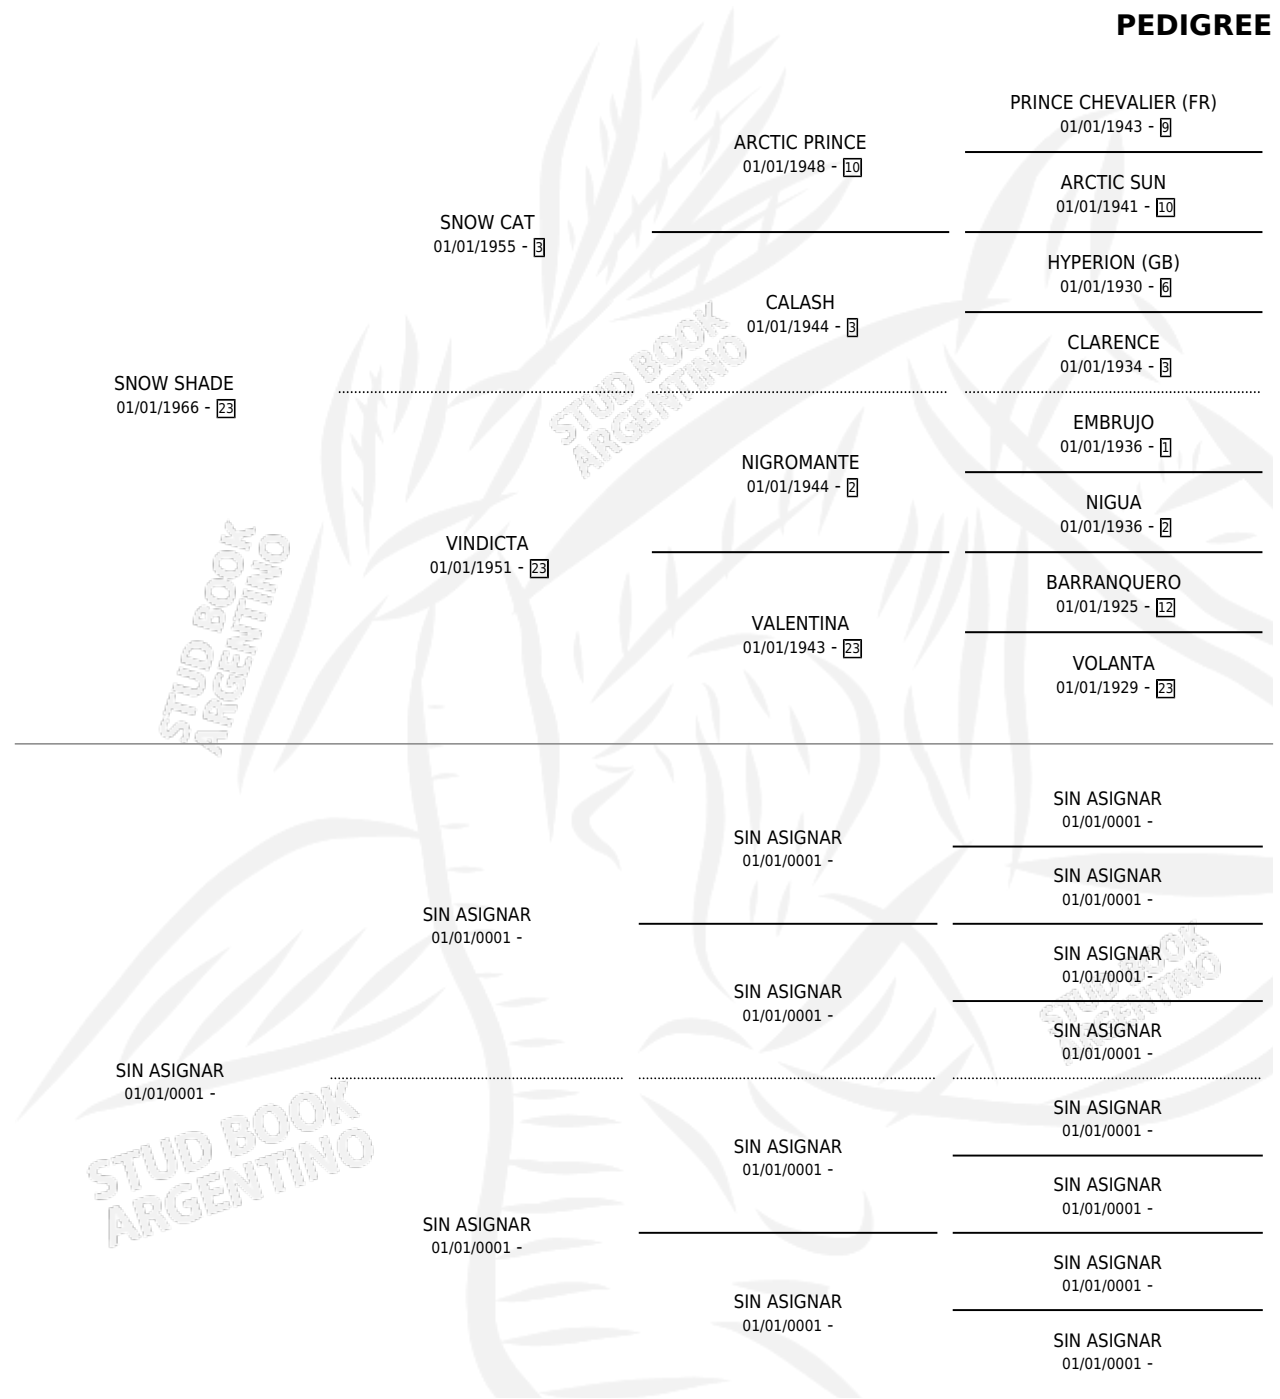

SNOW CUACHA

PEDIGREE

por SNOW SHADE y SIN ASIGNAR por SIN ASIGNAR

Argentina · Hembra · Zaino Colorado · SP · 01/01/1980
Familia · Volumen 30

ESTADO

TIPIFICACIÓN SANGUÍNEA	X
TIPIFICACIÓN POR ADN	X
PASAPORTE	X
IDENTIFICACIÓN POR MICROCHIP	X
REPRODUCTOR	✓

Lugar de nacimiento: Campo particular

Criador: Sin dato

~

HIJOS

	MACHOS	HEMBRAS
1 NACIERON	0	1
SIN ACTUACIONES		

S

mientos 1 / Efectividad 25.00%

PADRILLO	PRODUCTO	CRIADOR	1ER SERVICIO	ÚLTIMO SERVICIO
NAKURO	Ø		07/11/1988	07/11/1988
SNOW CUACHA	Ø		09/11/1987	10/11/1987
Datos oficiales del Stud Book Argentino			25/09/1985	27/09/1985
MI FULGOR studbook.org.ar	SNOW MARCELA (H Z, 24/11/1987)	SIN DATO		