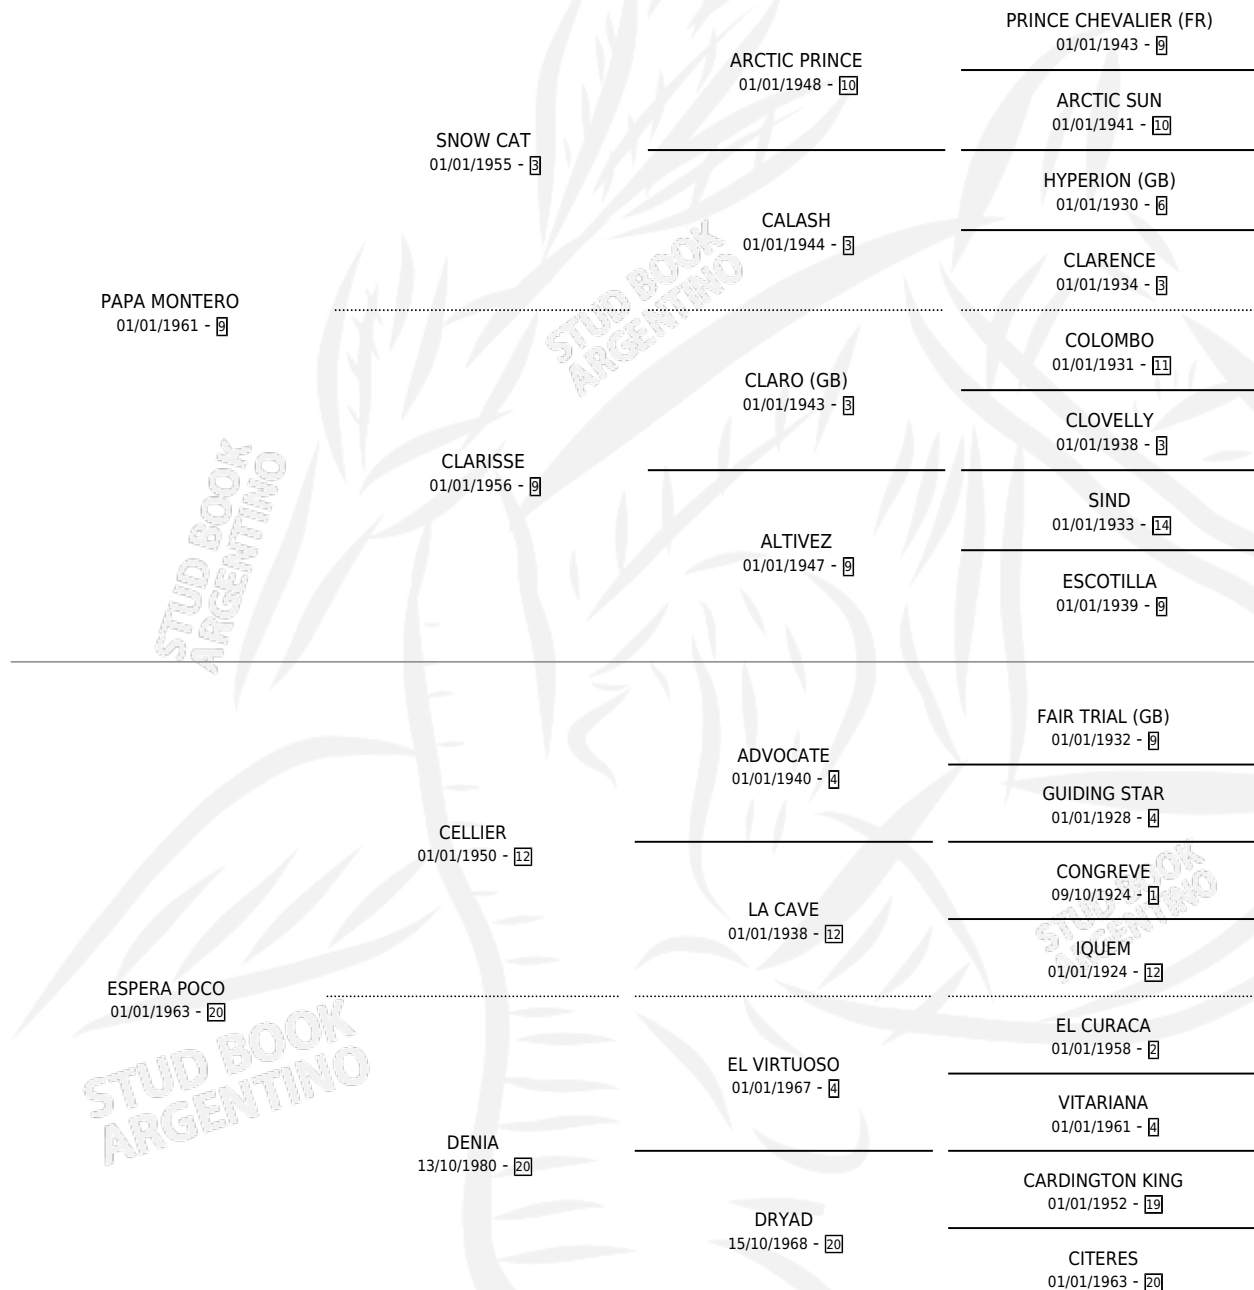

ESPERA PA

por PAPA MONTERO y ESPERA POCO por CELLIER

Argentina · Hembra · Zaino Doradillo · SP · 01/01/1976
Familia 20-d · Volumen 29

ESTADO

TIPIFICACIÓN SANGUÍNEA	X
TIPIFICACIÓN POR ADN	X
PASAPORTE	X
IDENTIFICACIÓN POR MICROCHIP	X
REPRODUCTOR	✓

Lugar de nacimiento: Campo particular

Criador: Sin dato

~

HIJOS

	MACHOS	HEMBRAS
4 NACIERON	2	2
1 CORRIERON	1	0

SIN ACTUACIONES

PEDIGREE