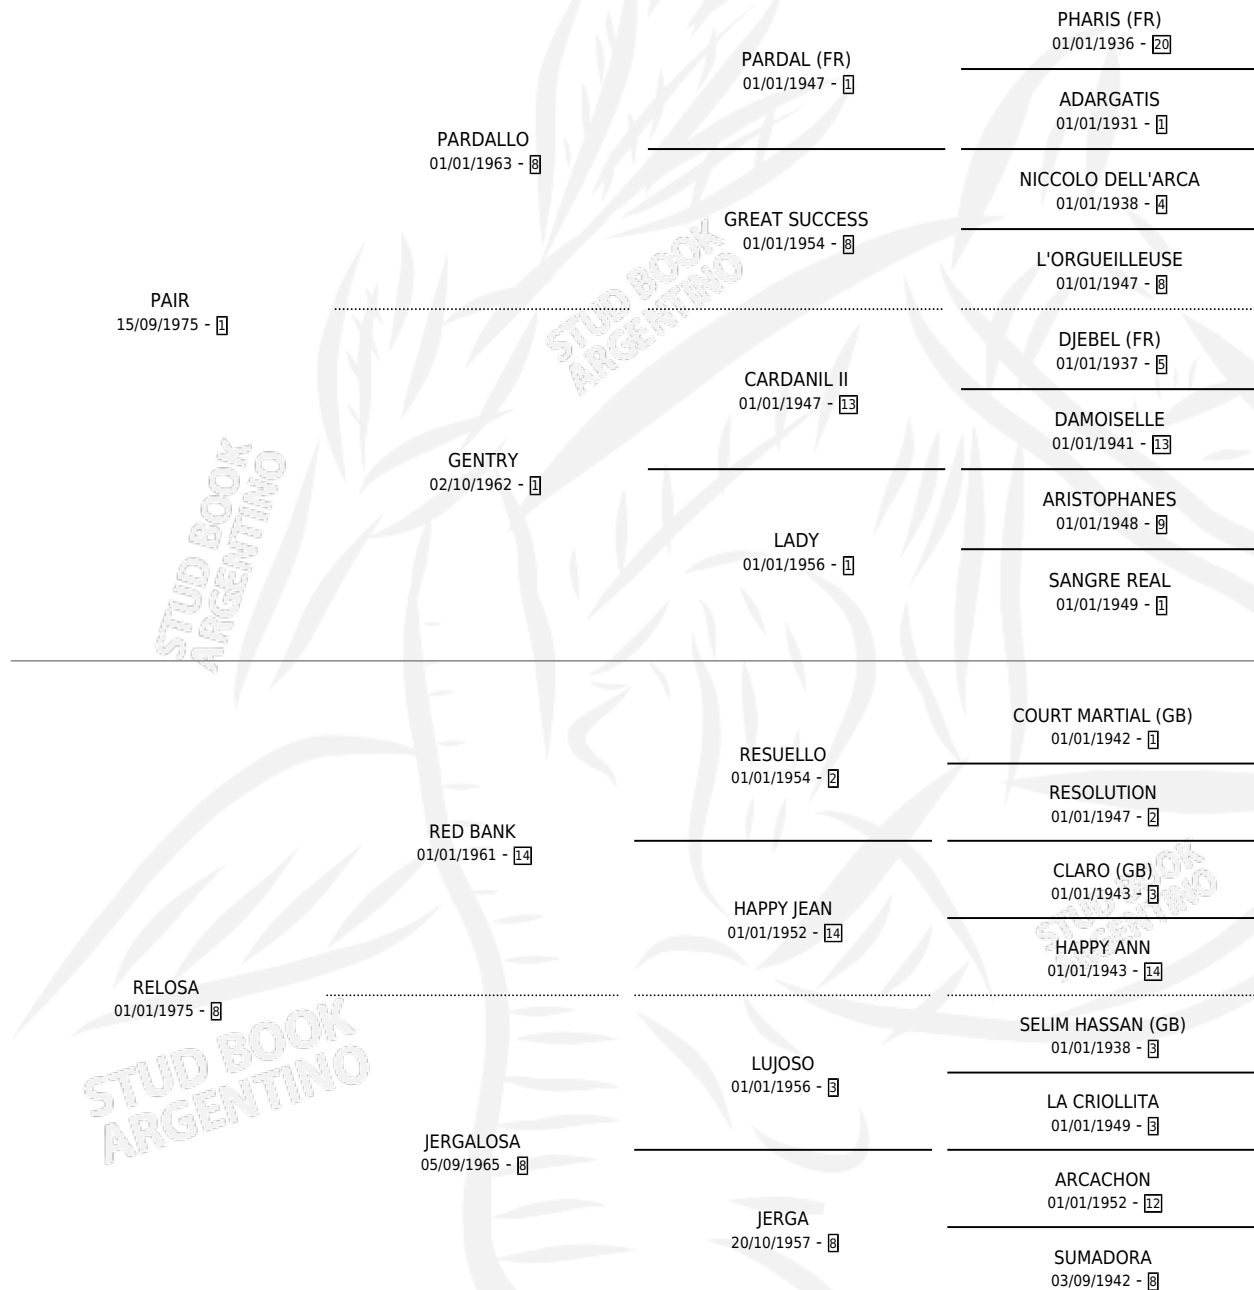

Lugar de nacimiento: Campo particular

Criador: Sin dato

~

HIJOS

	MACHOS	HEMBRAS
3 NACIERON	1	2

SIN ACTUACIONES

PEDIGREE

**S**mientos **3** / Efectividad **37.50%**

PADRILLO	PRODUCTO	CRIADOR	1ER SERVICIO	ÚLTIMO SERVICIO
GRAND JURY	CELINES (H A, 16/11/1998)	SIN DATO	23/11/1997	25/11/1997
PAILA GRAND JURY	Ø		13/08/1996	15/08/1996
Datos oficiales del Stud Book Argentino BARTOLITO	Ø		13/08/1991	14/08/1991
LUNFA	Ø		15/08/1990	18/08/1990
studbook.org.ar	Ø		15/08/1989	16/08/1989
LUQUE	Ø		15/08/1989	16/08/1989
LUQUE	LOY CHAIRMAN (M Z, 20/07/1989)	SIN DATO	15/08/1988	16/08/1988
LUQUE	AILA LI (H Z, 01/11/1987) •MURIÓ EL 08/03/2002•	SIN DATO	13/11/1986	14/11/1986
LUQUE	Ø		10/12/1985	11/12/1985