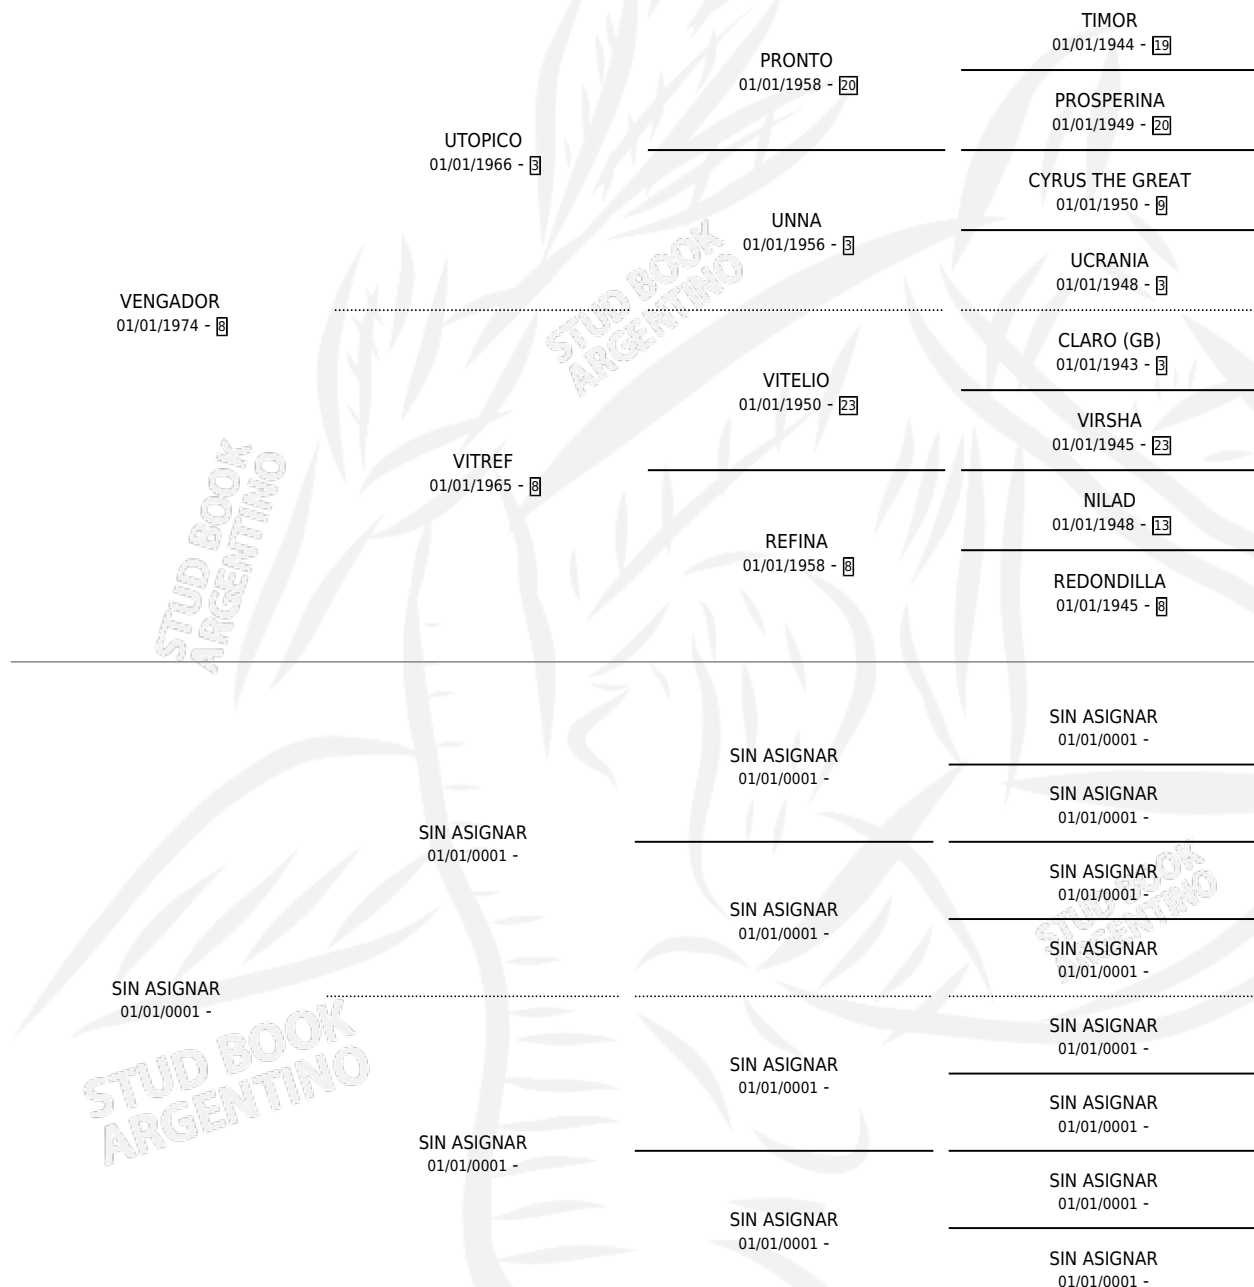

PARIENTA

por **VENGADOR** y **SIN ASIGNAR** por **SIN ASIGNAR**

Argentina · Hembra · Alazan · SP · 01/01/1980
Familia · Volumen 30

ESTADO

TIPIFICACIÓN SANGUÍNEA	X
TIPIFICACIÓN POR ADN	X
PASAPORTE	X
IDENTIFICACIÓN POR MICROCHIP	X
REPRODUCTOR	✓

Lugar de nacimiento: Campo particular

Criador: Sin dato

~

HIJOS

	MACHOS	HEMBRAS
1 NACIERON	0	1
SIN ACTUACIONES		

PEDIGREE