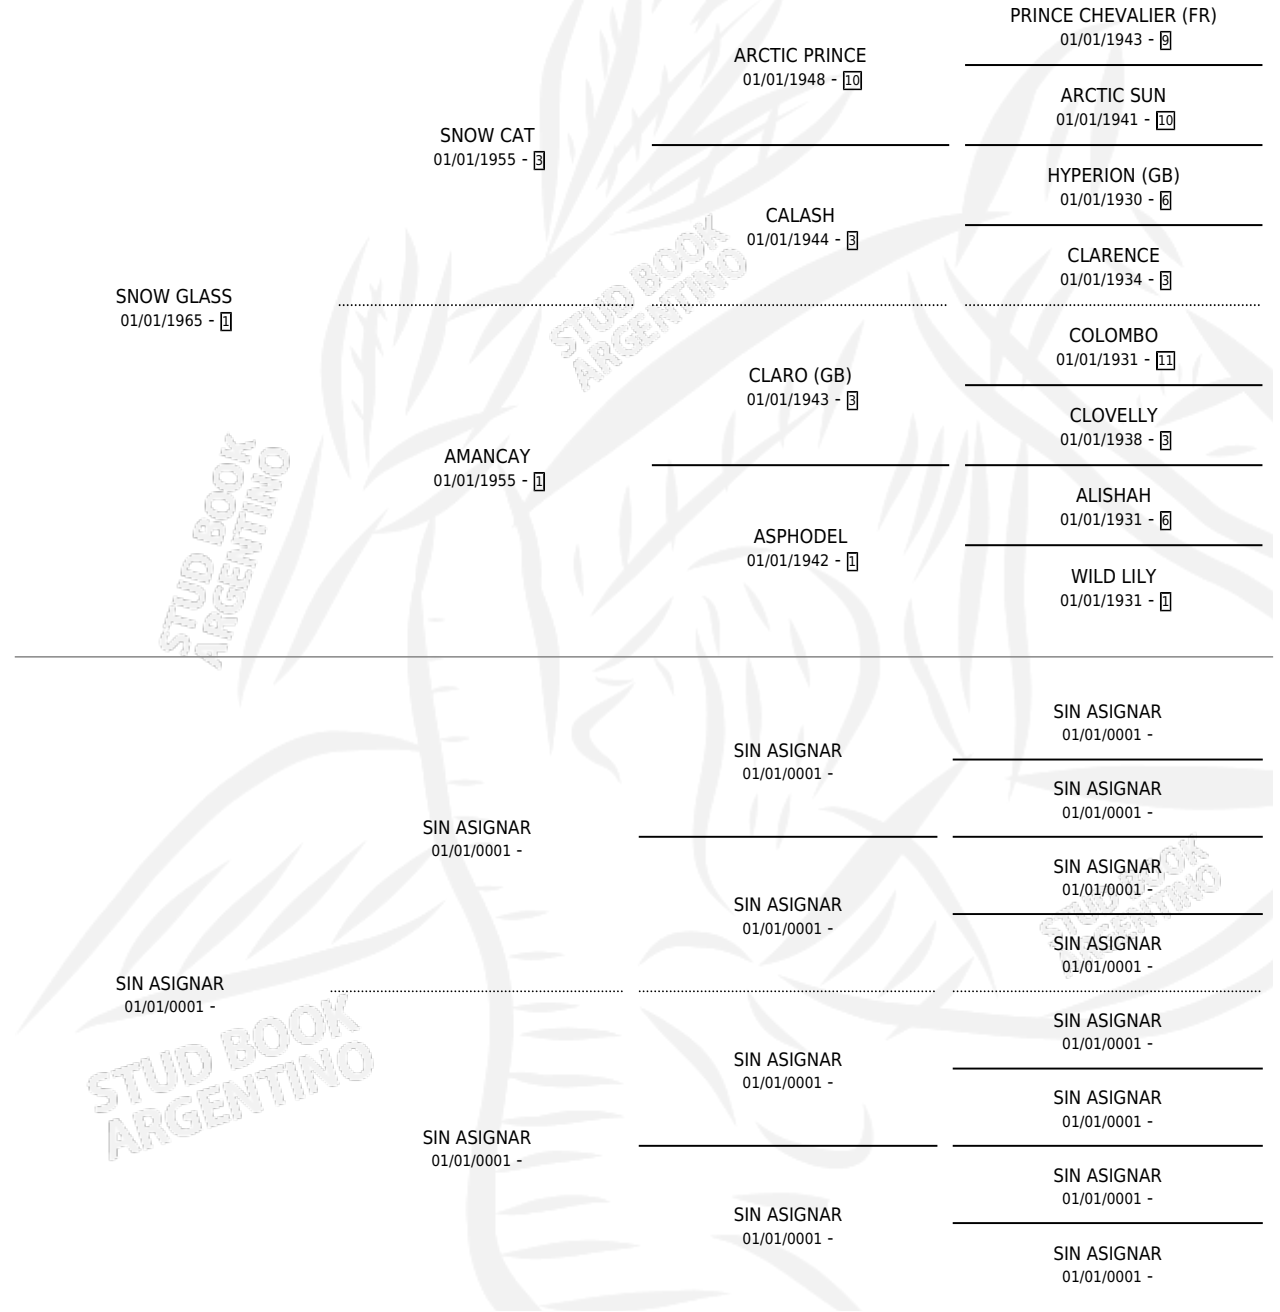

EJAMGLASS

por SNOW GLASS y SIN ASIGNAR por SIN ASIGNAR

Argentina · Hembra · Zaino · SP · 01/01/1980
Familia · Volumen 30

ESTADO

TIPIFICACIÓN SANGUÍNEA	✓
TIPIFICACIÓN POR ADN	X
PASAPORTE	X
IDENTIFICACIÓN POR MICROCHIP	X
REPRODUCTOR	✓

Lugar de nacimiento: Campo particular

Criador: Sin dato

~

HIJOS

	MACHOS	HEMBRAS
4 NACIERON	3	1
1 CORRIERON	1	0

SIN ACTUACIONES

PEDIGREE

S

cimientos 4 / Efectividad 40.00%

PADRILLO	PRODUCTO	CRIADOR	1ER SERVICIO	ÚLTIMO SERVICIO
CAÑONES	∅		19/09/1995	27/09/1995
EJAMGLASS	∅		09/12/1993	12/12/1993
Datos oficiales del Stud Book Argentino			06/11/1992	13/11/1992
CAÑONES	∅		01/10/1991	05/10/1991
Documentado en studbook.org.ar			03/11/1990	05/11/1990
TISSAGE	TISON GLASS (M A, 28/10/1991)	SIN DATO	03/11/1990	05/11/1990
BURBUJERO	RIO GALLEGO (M Z, 21/10/1990)	SIN DATO	26/10/1989	03/11/1989
FAISAN	∅		28/11/1988	28/11/1988
FAISAN	SNOW Danci (H A, 18/11/1988)	SIN DATO	14/12/1987	18/12/1987
FAISAN	∅		23/11/1986	27/11/1986
FAISAN	FANFAN (M Z, 12/11/1986)	SIN DATO	09/12/1985	13/12/1985